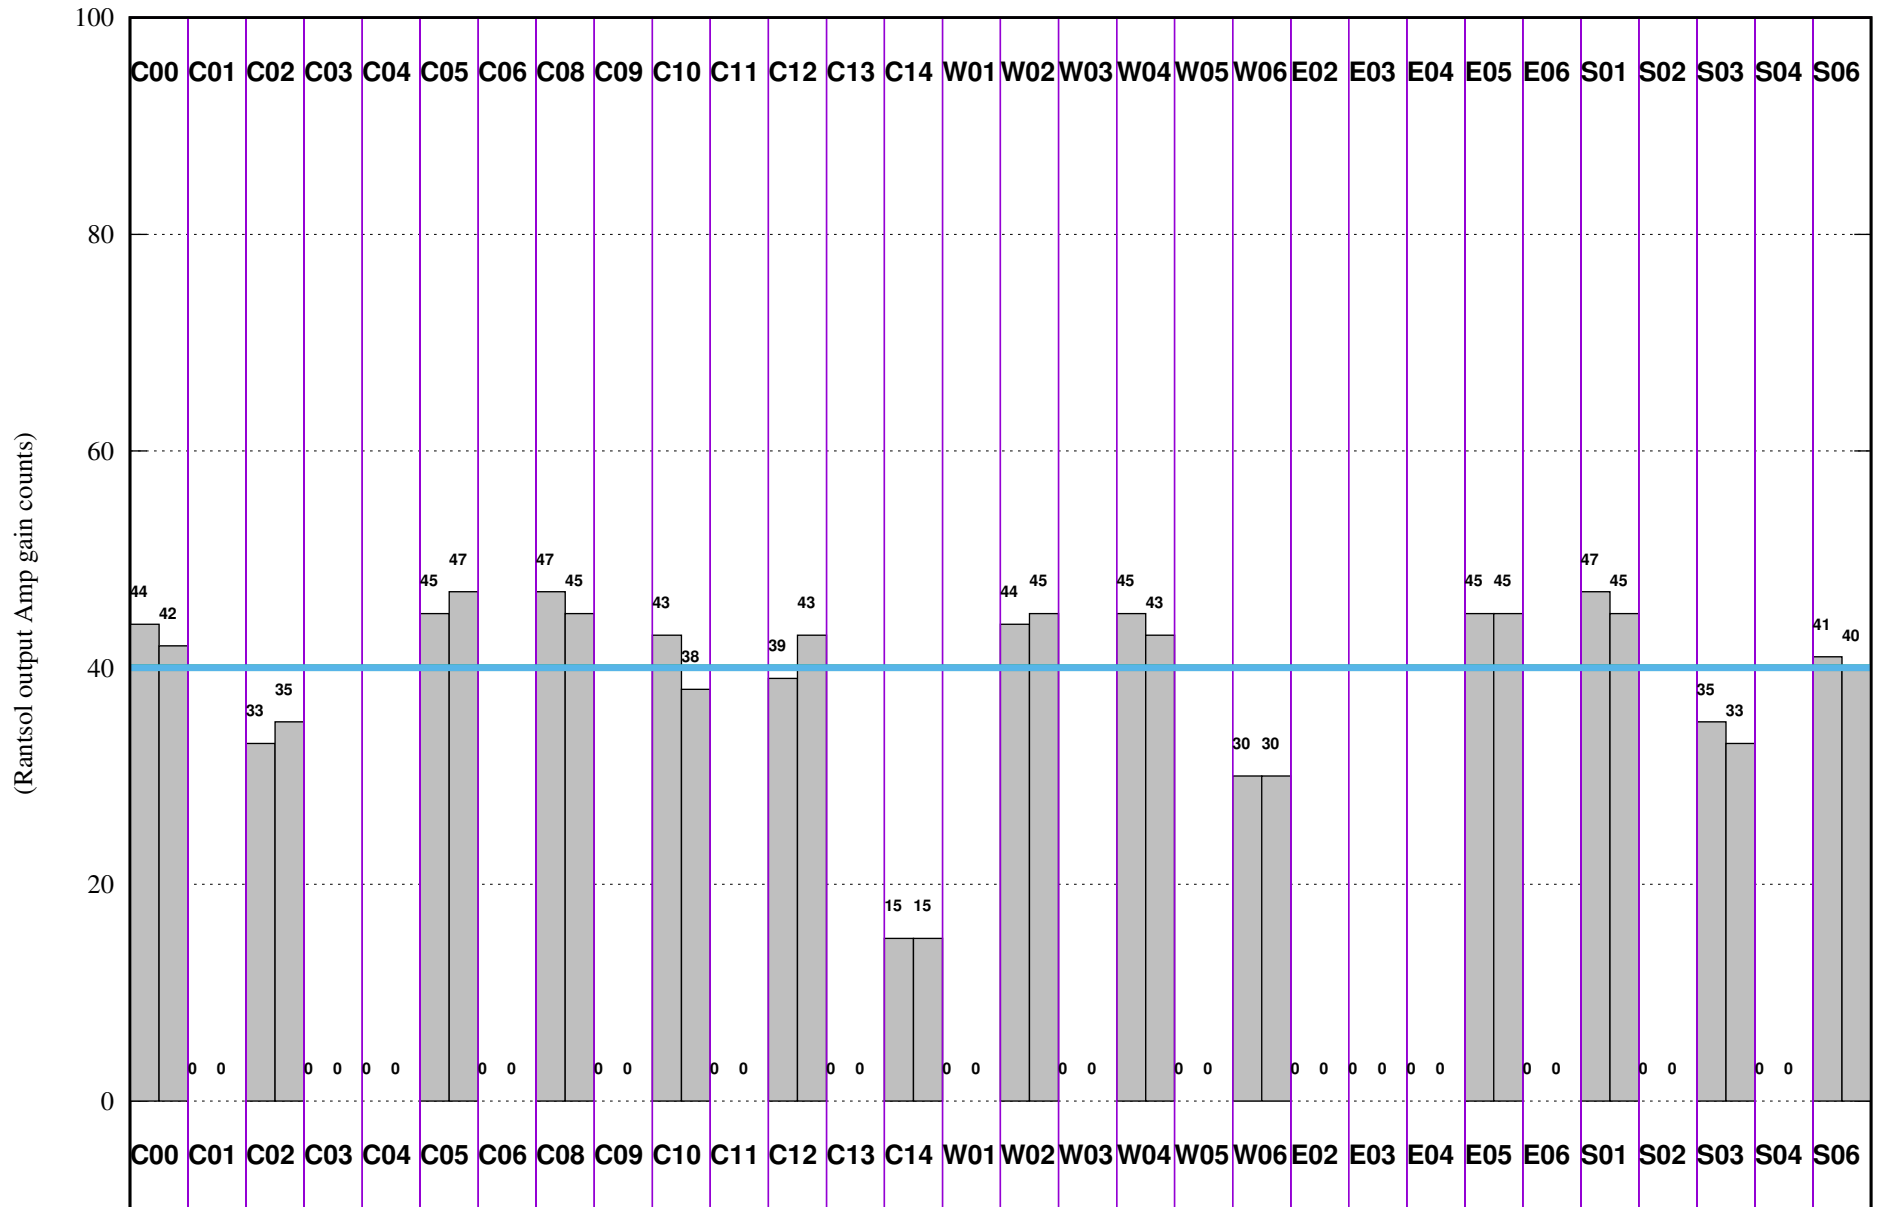

FRINGE STATUS (Rf:306.000,306.000 MHz., LO1:255.000,255.000 MHz., LO4/5:149.000,156.000 MHz.)

( File:/gsbifrddata/20may/40\_70\_20may\_sb\_3.lta, scan:0, chan:150, Src:3C286, Date:20May2021 20:19:48)