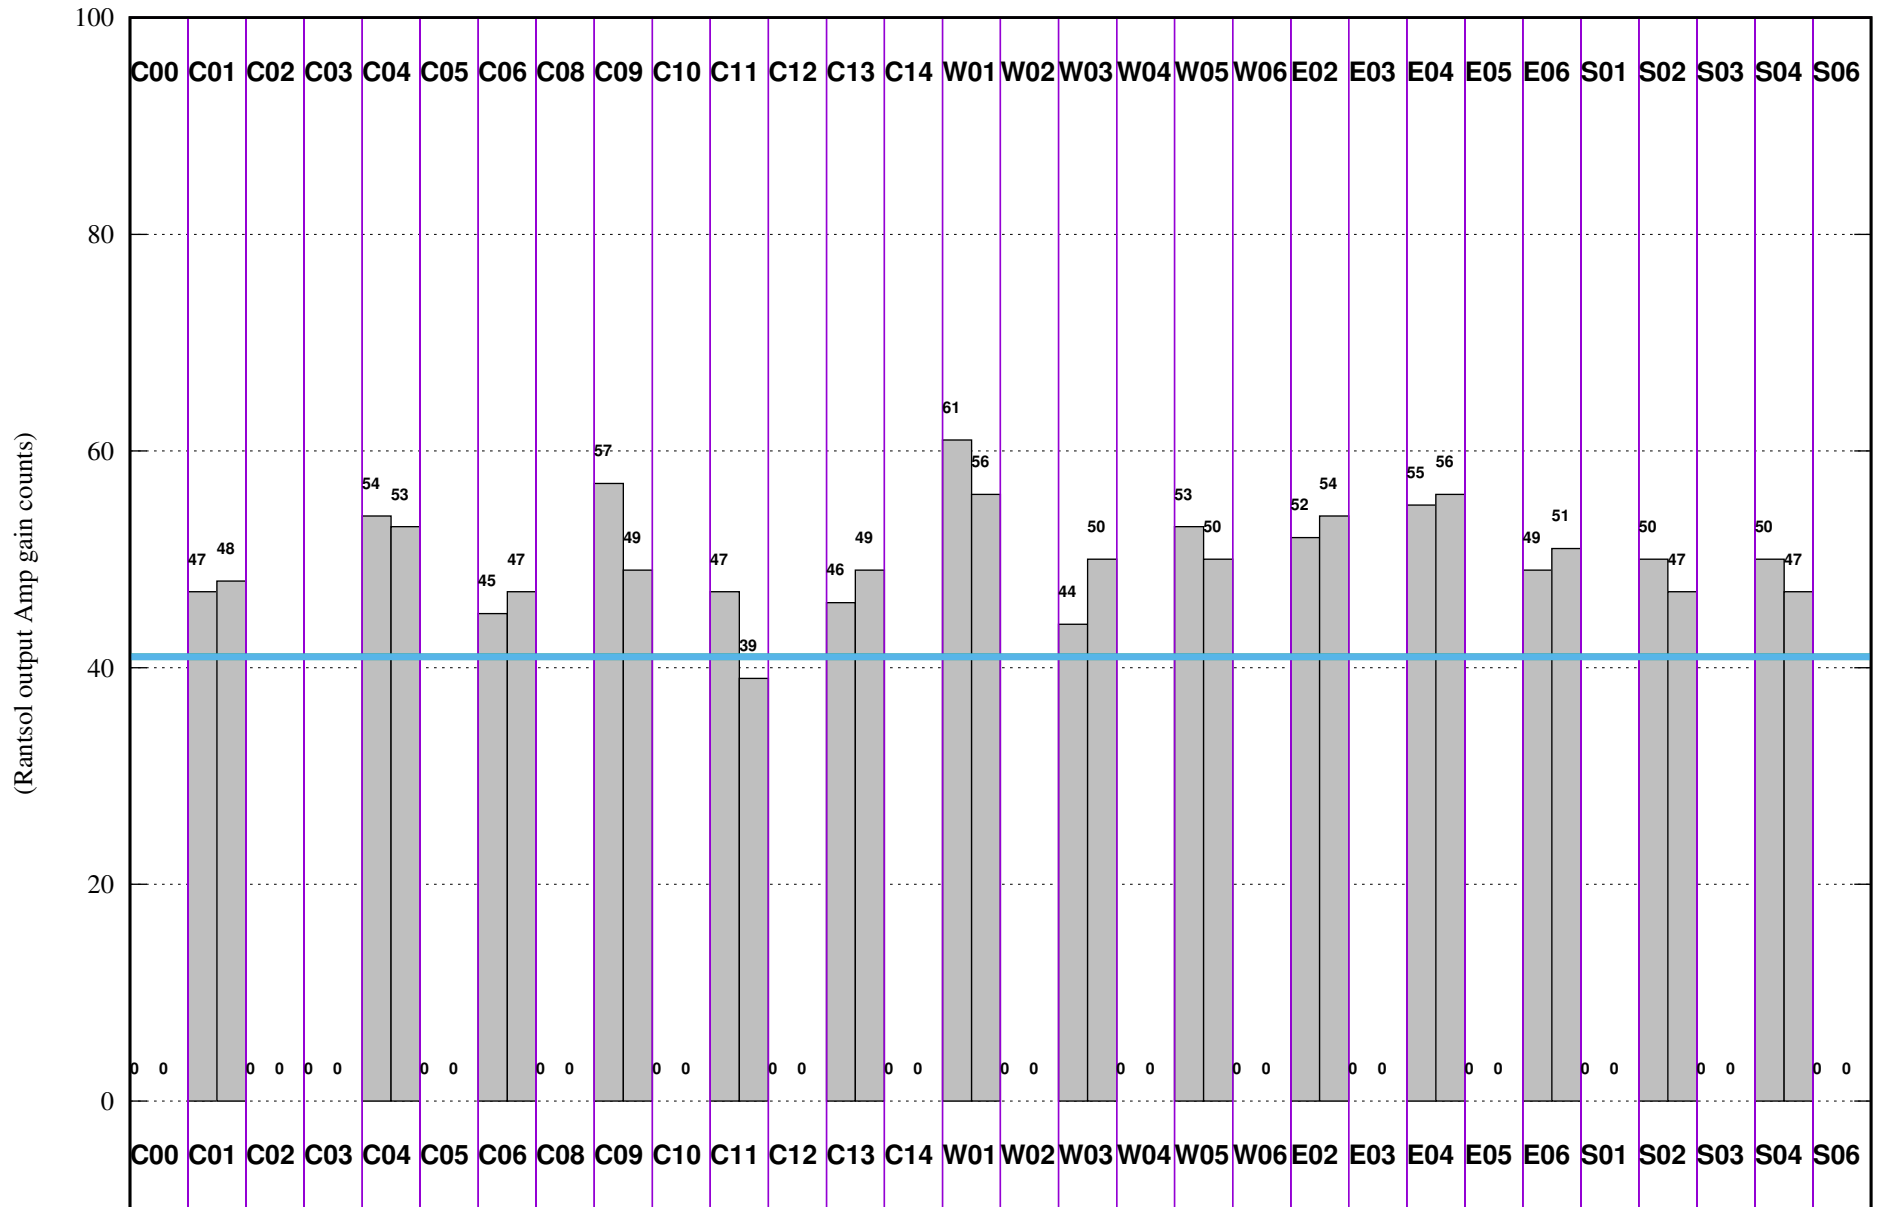

FRINGE STATUS (Rf:591.000,591.000 MHz., LO1:540.000,540.000 MHz., LO4/5:149.000,156.000 MHz.)

(File:/gsbifrdatal/20may/40_70_20may_gsb_b4.lta, scan:0, chan:150, Src:3C286, Date:20May2021 20:20:17)