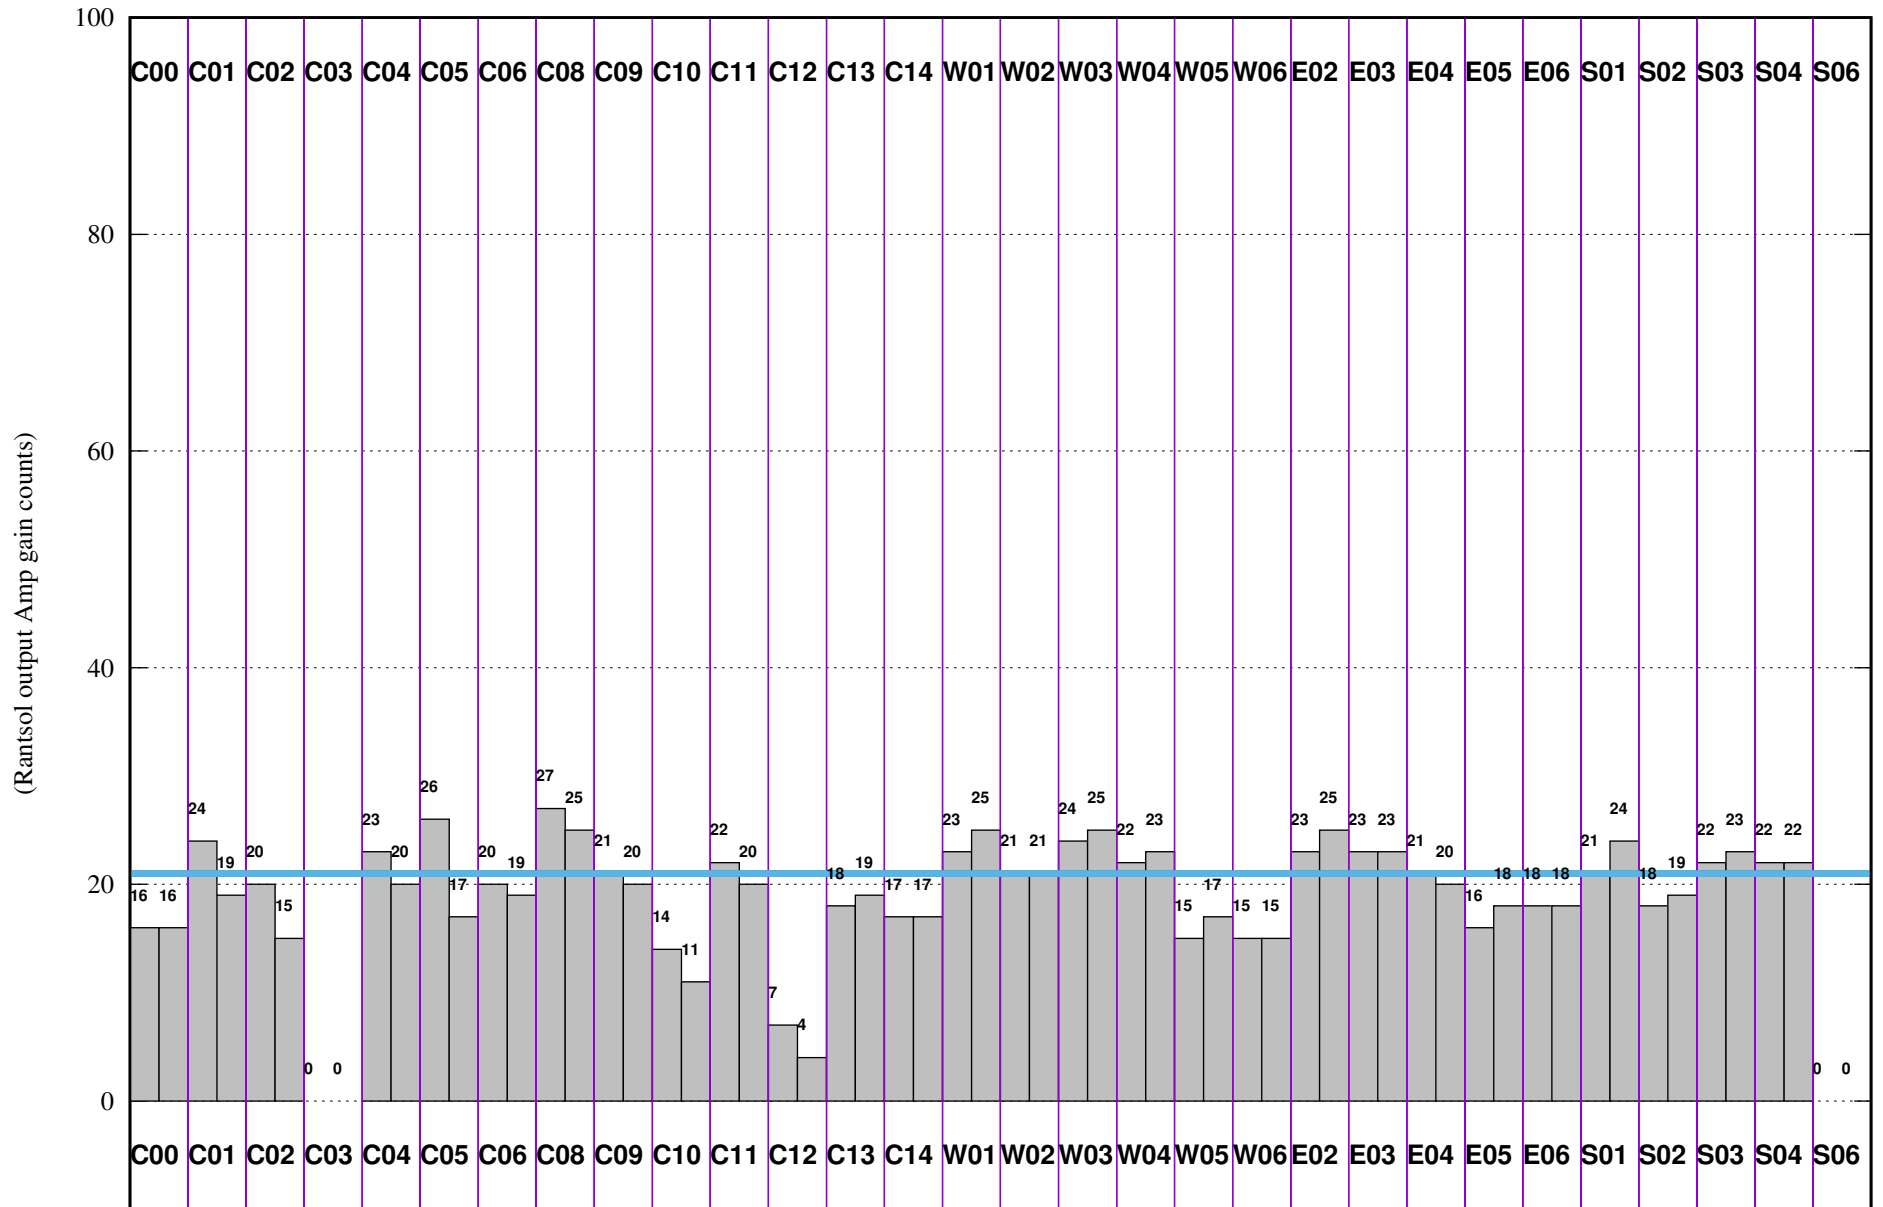

FRINGE STATUS (Rf:156.000,156.000 MHz., LO1:218.000,218.000 MHz., LO4/5:138.000,167.000 MHz.)

(File:/gsbifdata1/21feb/39_36_21feb2021_gsb.lta, scan:0, chan:150, Src:3C286, Date:21Feb2021 05:53:39)