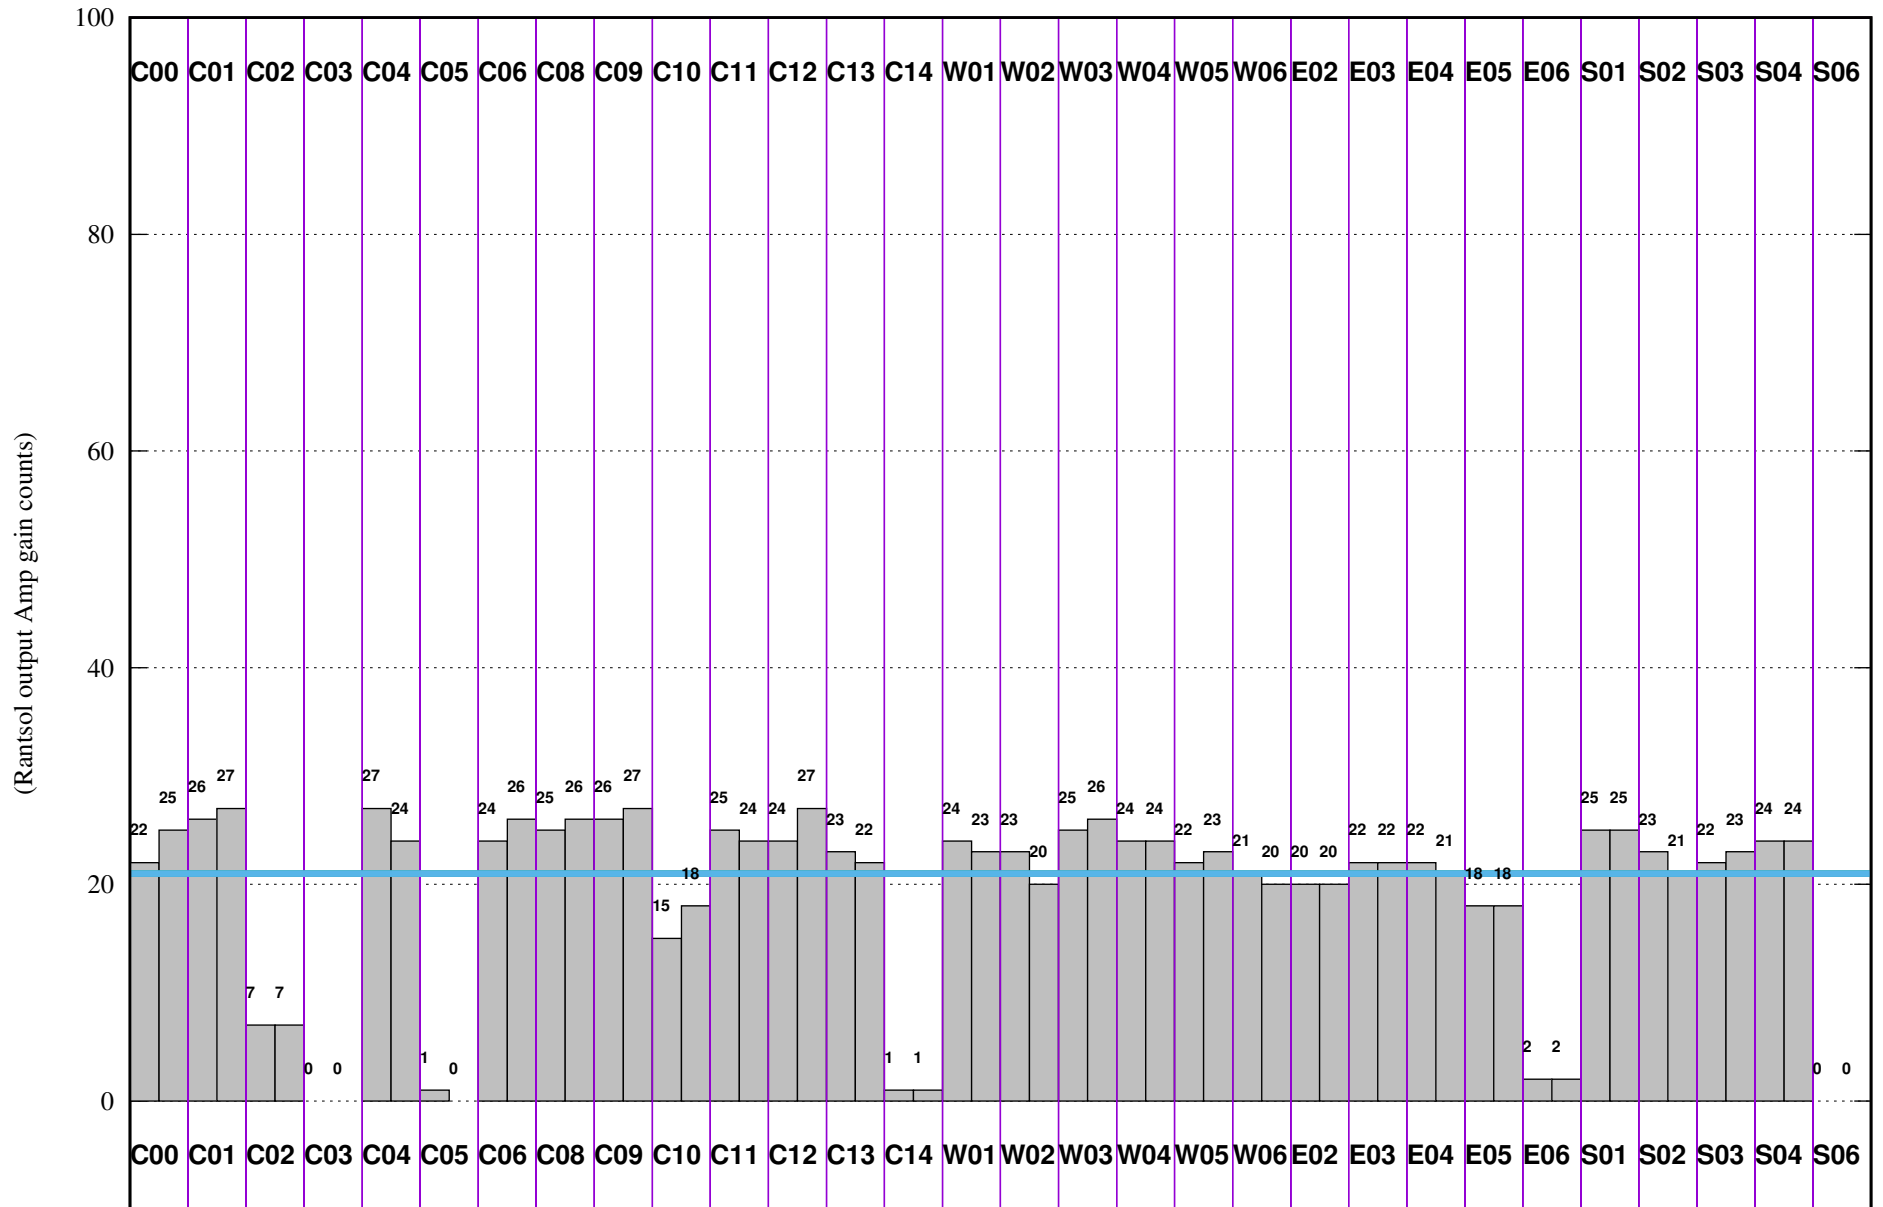

FRINGE STATUS (Rf:156.000,156.000 MHz., LO1:218.000,218.000 MHz., LO4/5:138.000,167.000 MHz.)

(File:/gsbifrddata/21feb/test_06_21feb2021.lta, scan:0, chan:150, Src:3C48, Date:21Feb2021 18:41:43)