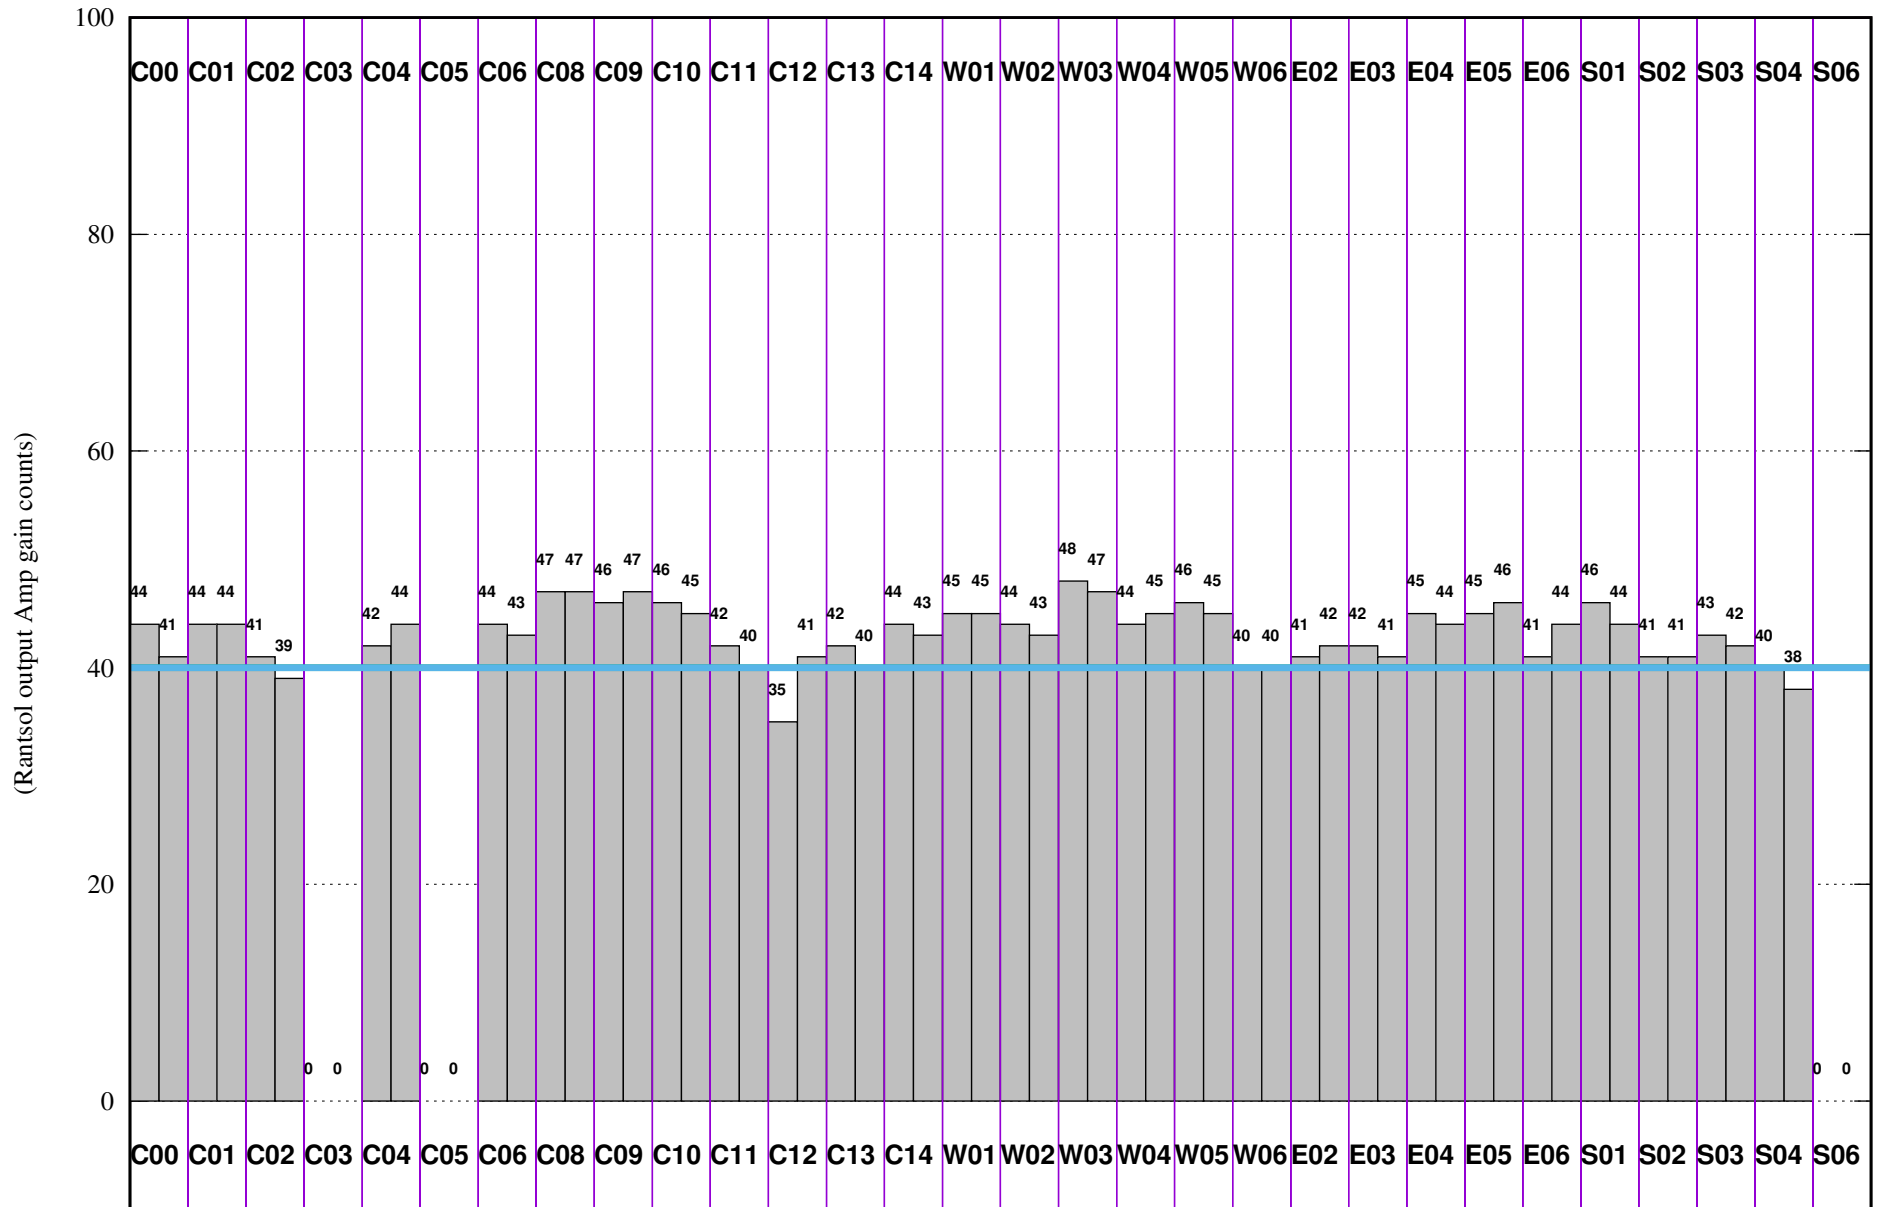

FRINGE STATUS (Rf:306.000,306.000 MHz., LO1:255.000,255.000 MHz., LO4/5:149.000,156.000 MHz.)

(File:/gsbifrddata/21feb/test_band3₂1feb2021.lta, scan:0, chan:150, Src:3C48, Date:21Feb2021 19:23:33)