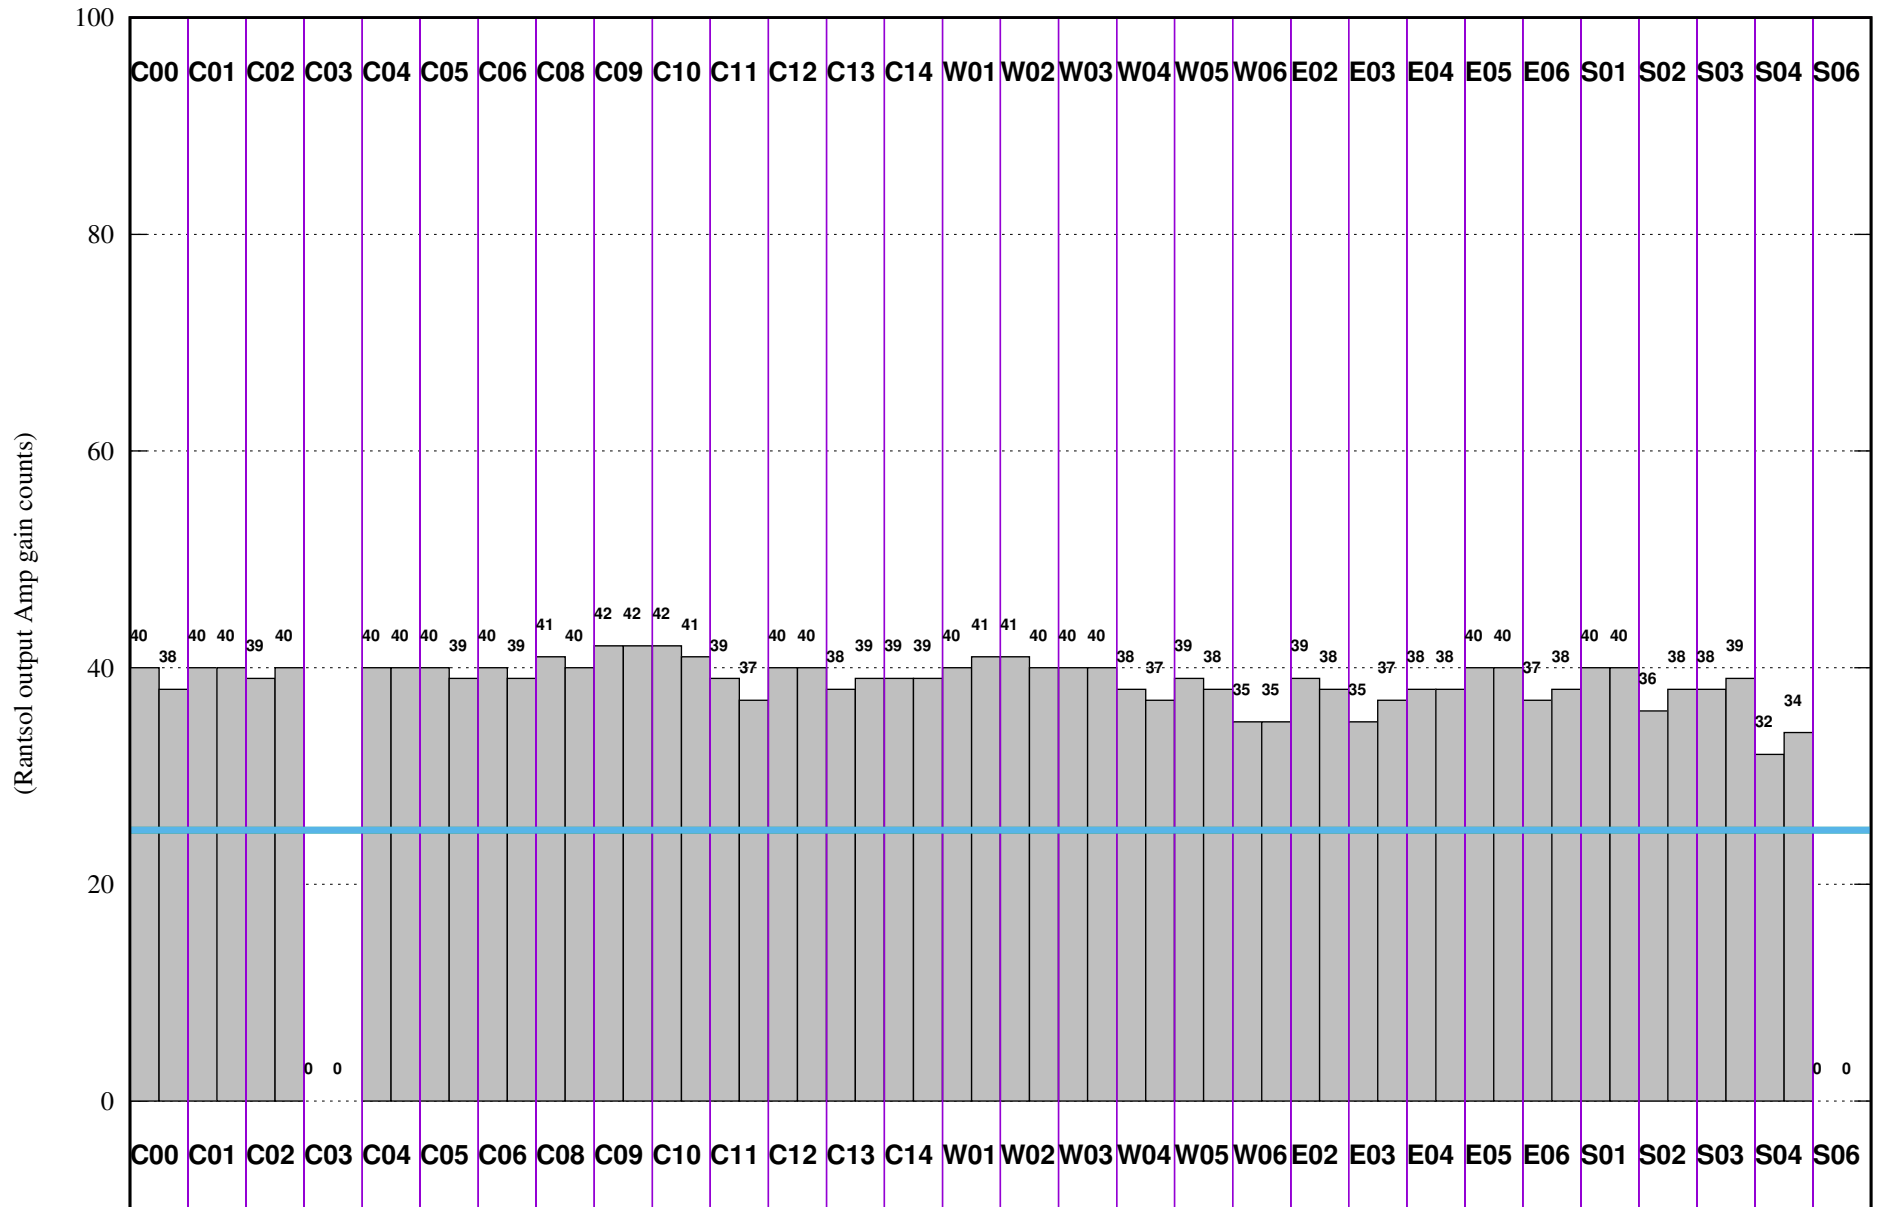

FRINGE STATUS (Rf:271.000,271.000 MHz., LO1:220.000,220.000 MHz., LO4/5:149.000,156.000 MHz.)

(File:/gsbifrddata1/21feb/39_77_21feb2021.lta, scan:0, chan:150, Src:3C147, Date:21Feb2021 20:20:22)