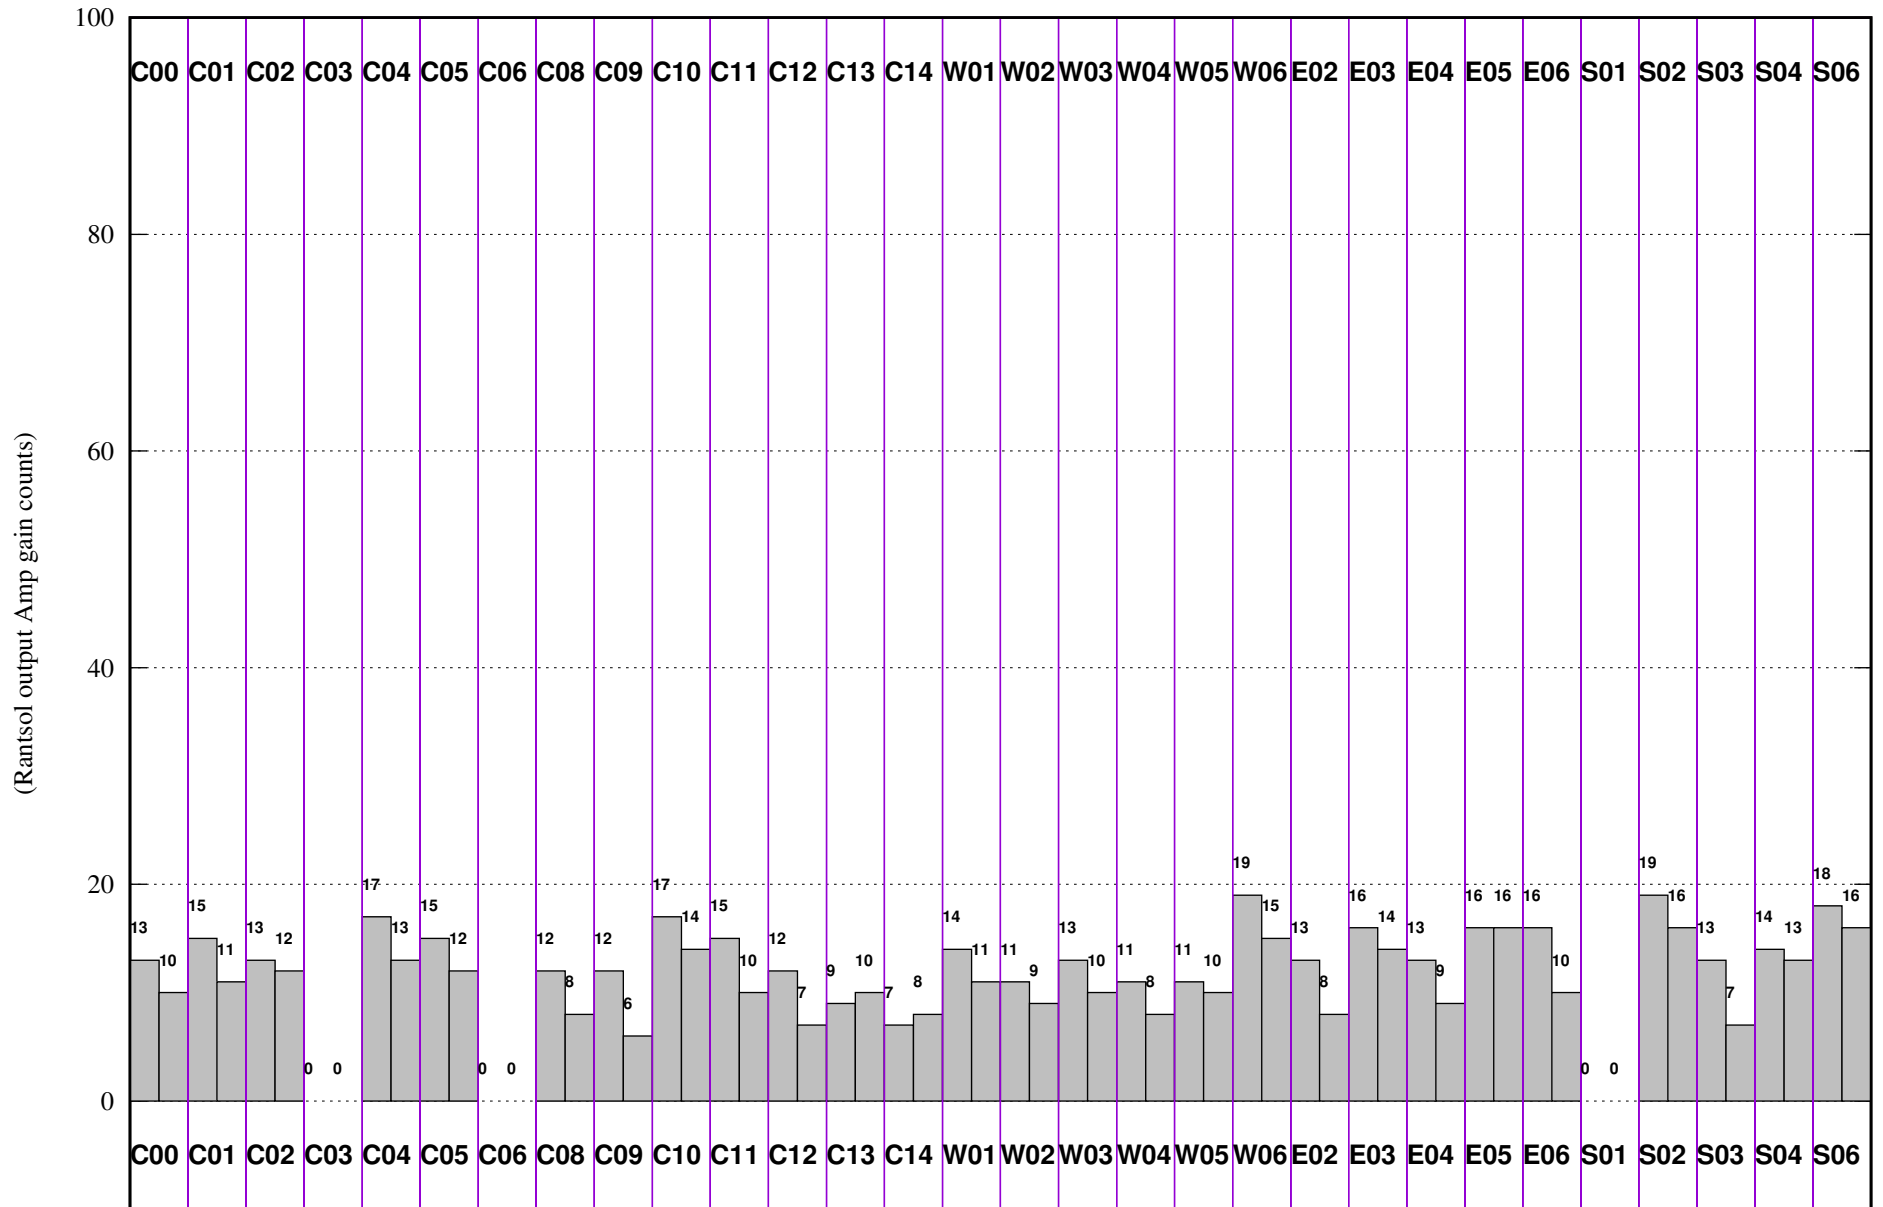

FRINGE STATUS (Rf:1371.000,1371.000 MHz., LO1:1320.000,1320.000 MHz., LO4/5:149.000,156.000 MHz.)

(File:/gsbifrddata1/21jan/pntg_b5₂1jan2021_gsb.lta.1, scan:0, chan:150, Src:3C147E0, Date:21Jan2021 17:31:12)