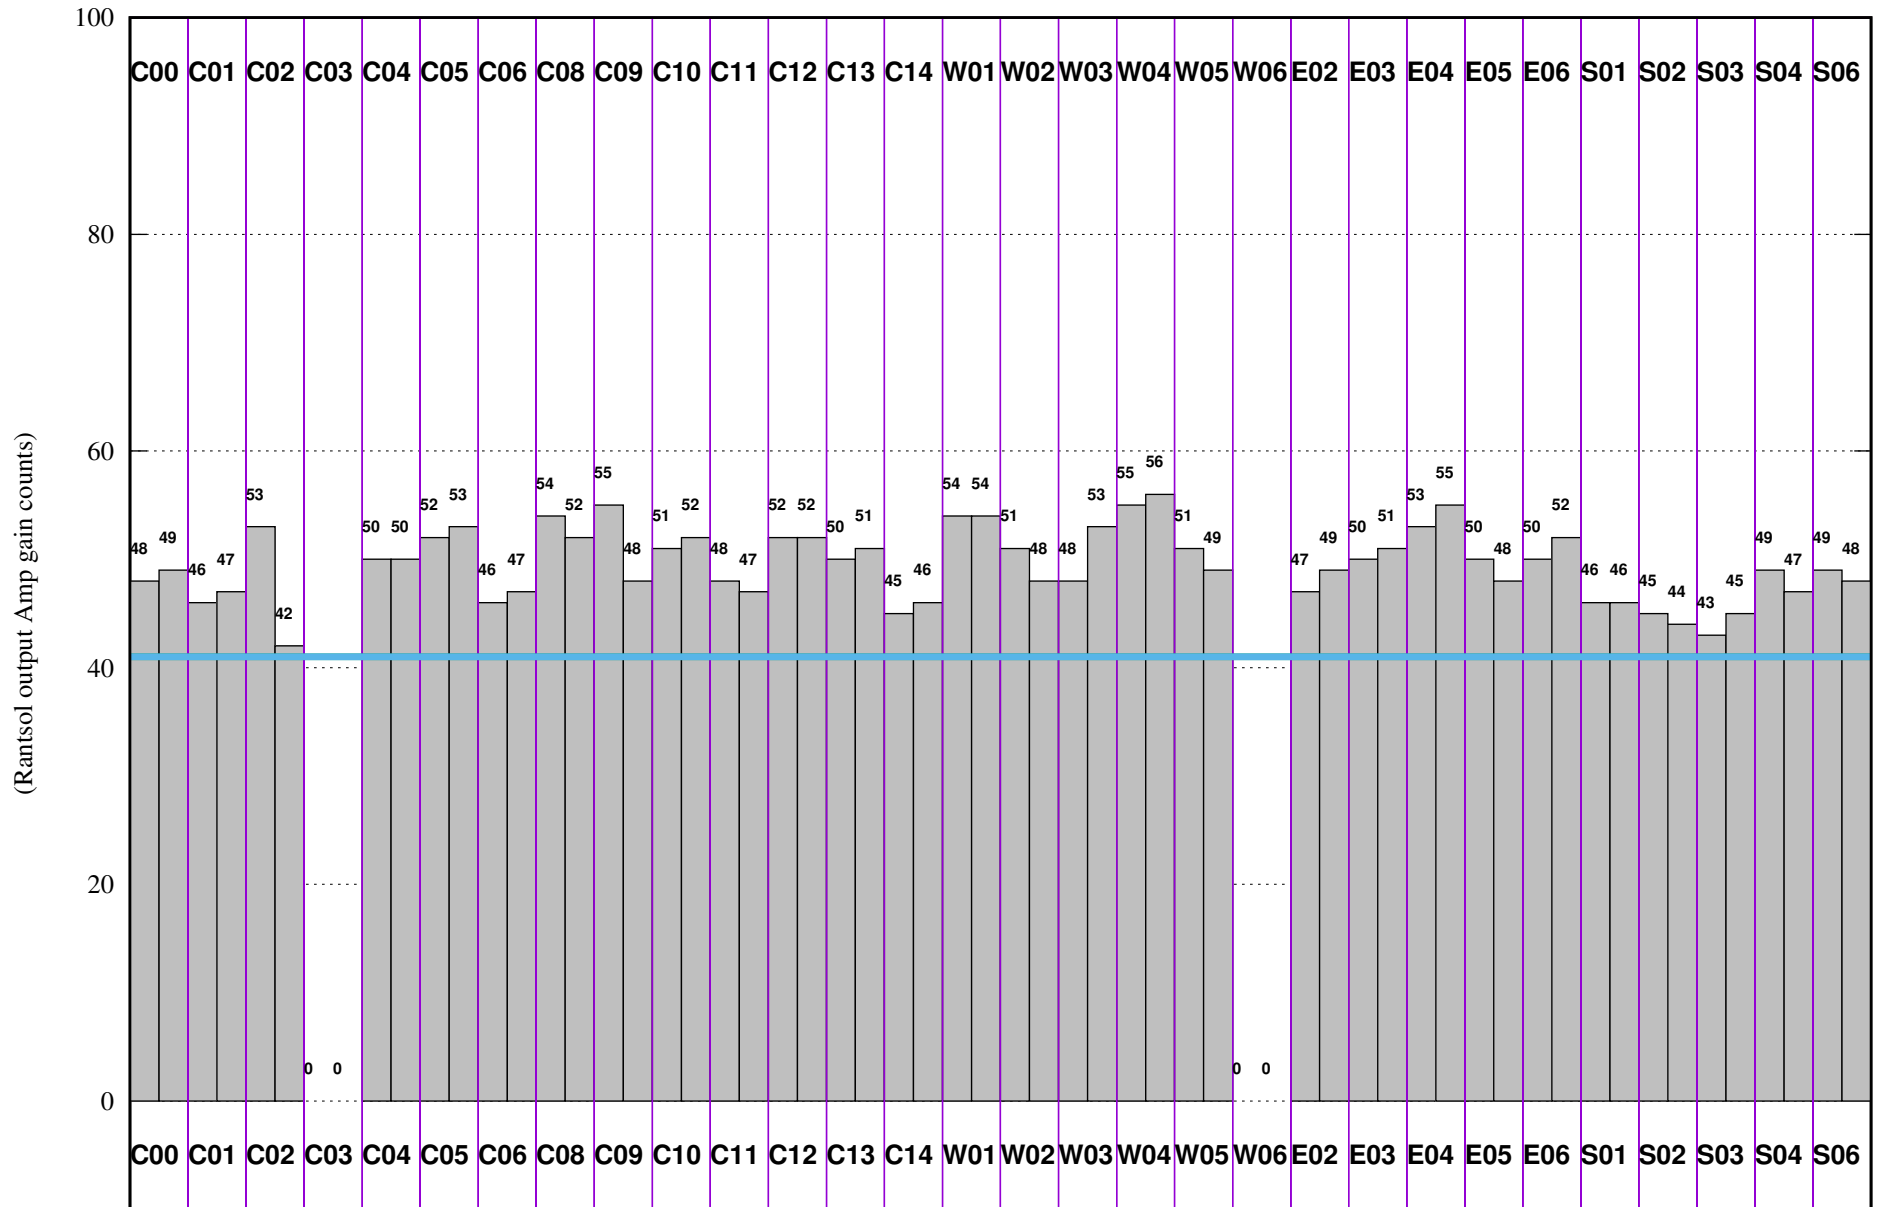

FRINGE STATUS (Rf:591.000,591.000 MHz., LO1:540.000,540.000 MHz., LO4/5:149.000,156.000 MHz.)

(File:/gsbifrddata1/21mar/test_21mar2021_gsb.lta, scan:0, chan:150, Src:3C48, Date:21Mar2021 12:20:36)