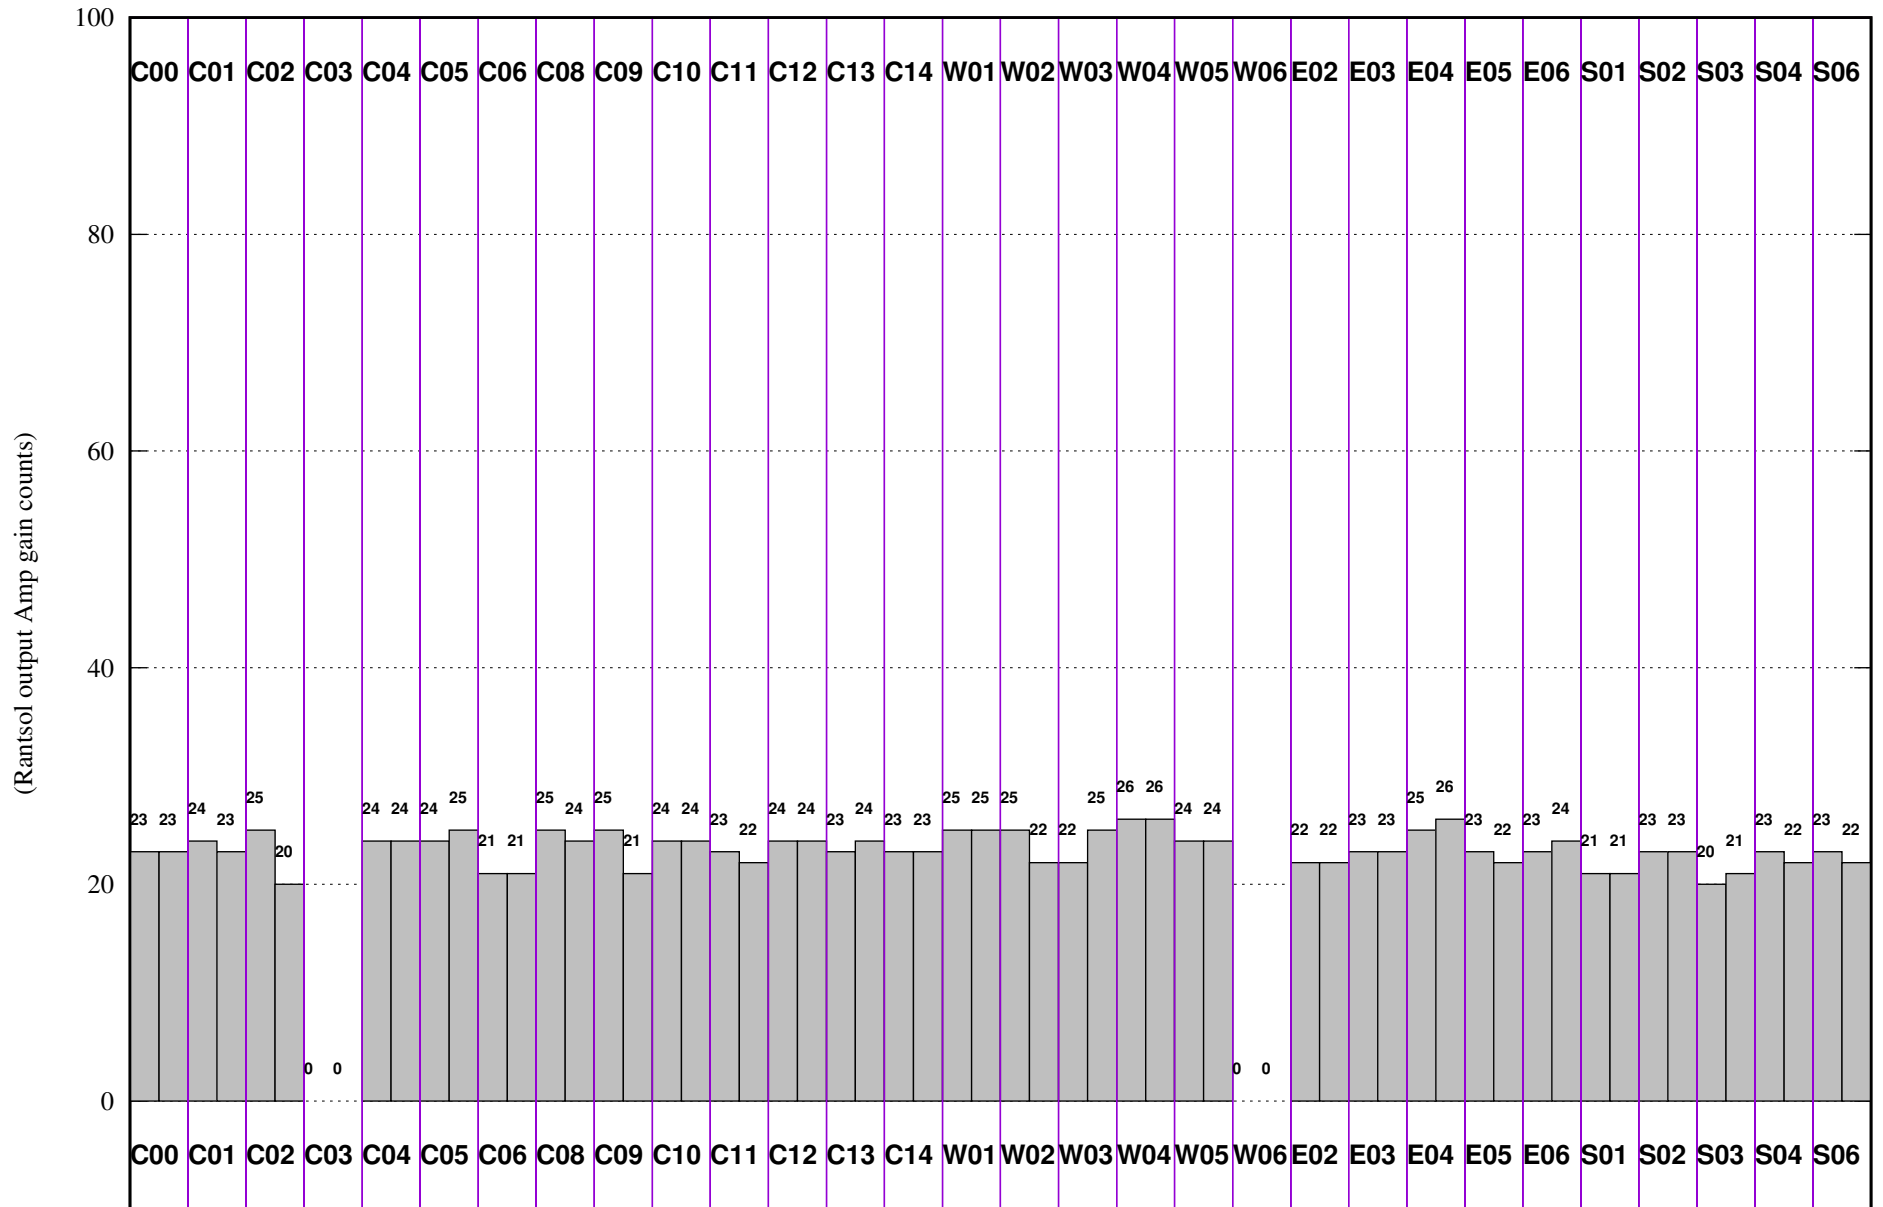

FRINGE STATUS (Rf:591.000,591.000 MHz., LO1:540.000,540.000 MHz., LO4/5:149.000,156.000 MHz.)

(File:/gsbifrddata1/21mar/3903421mar2021_gsb.lta, scan:0, chan:150, Src:J2212+0152, Date:21Mar2021 12:38:38)