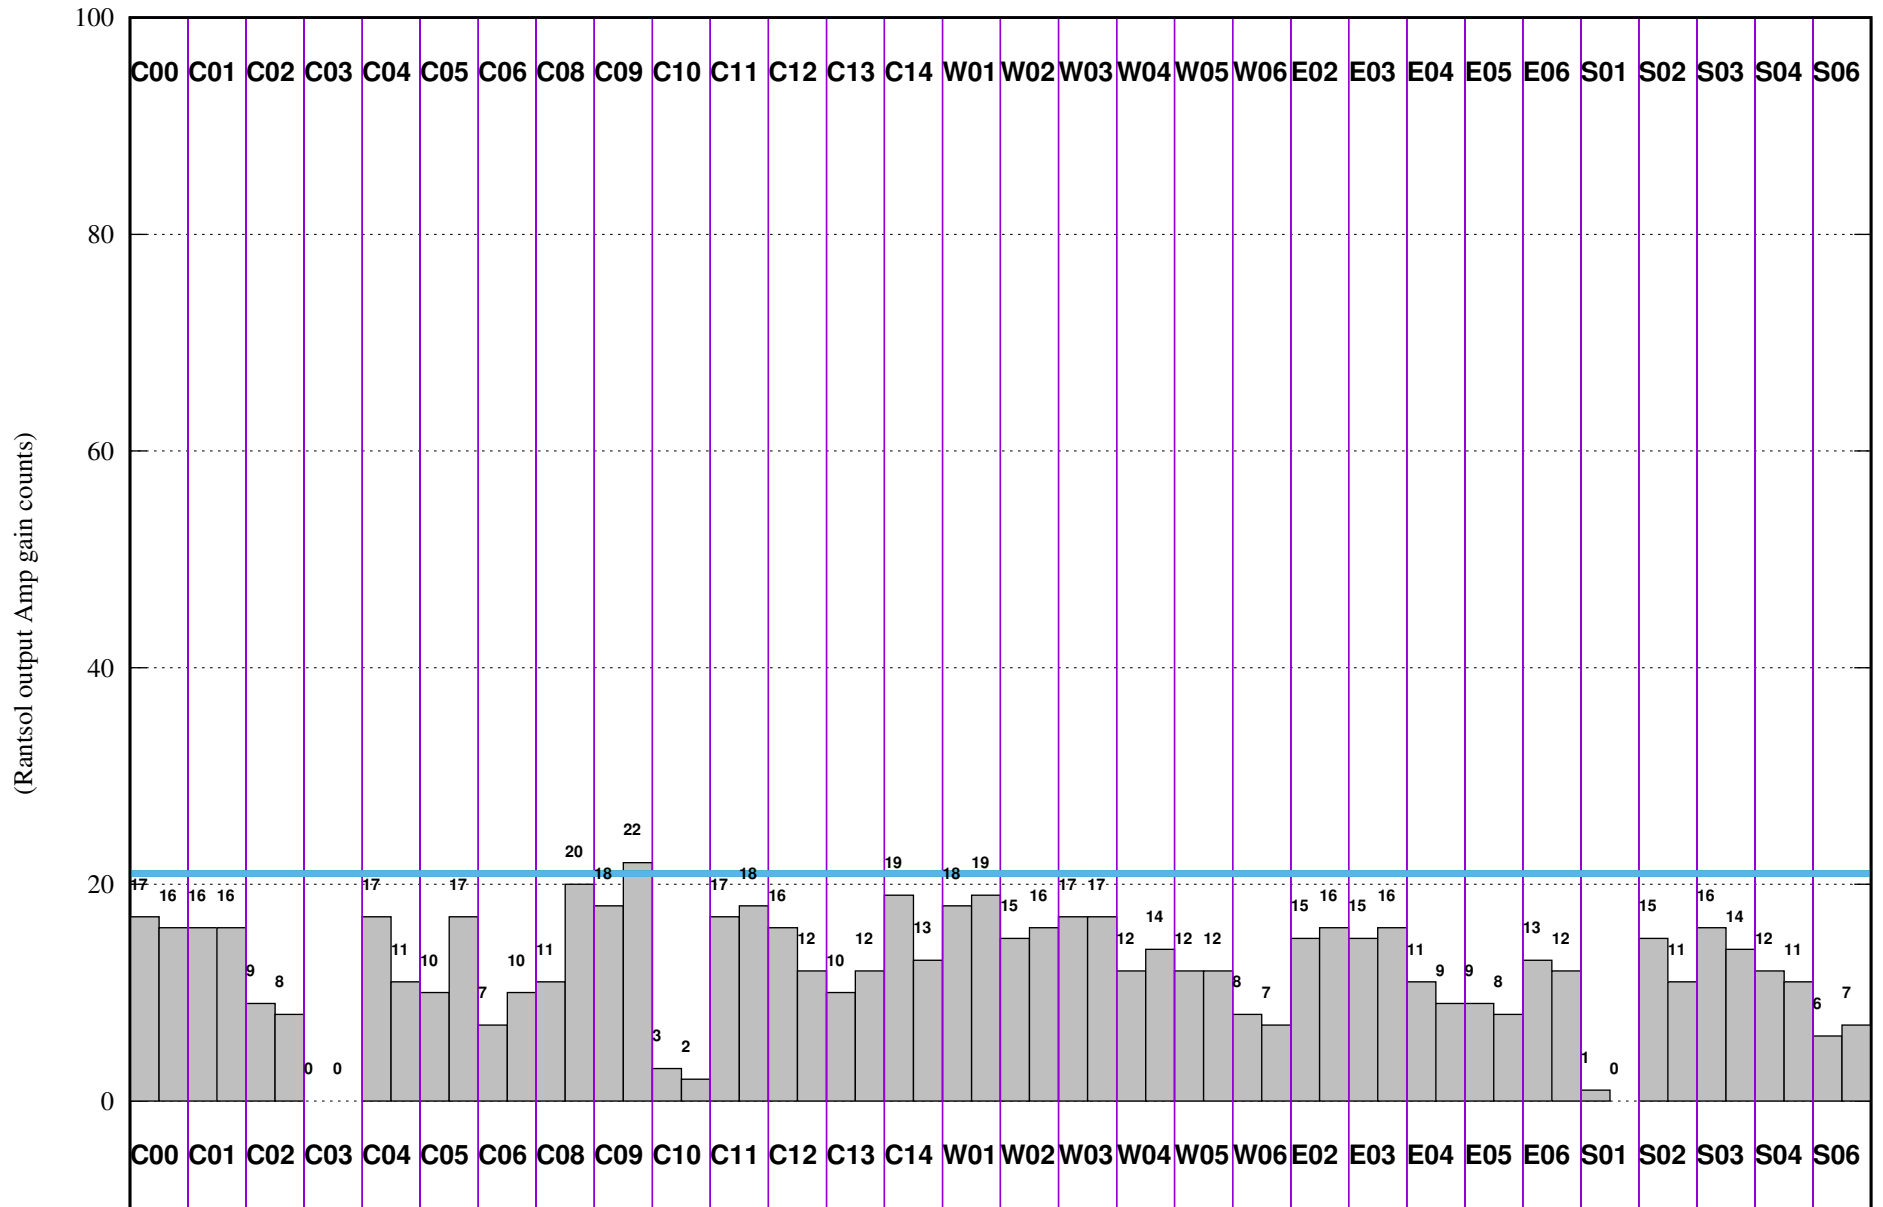

FRINGE STATUS (Rf:156.000,156.000 MHz., LO1:218.000,218.000 MHz., LO4/5:138.000,167.000 MHz.)

( File:/gsbifrddata1/21mar/39\_08\_21mar2021\_gsb.lta, scan:0, chan:150, Src:3C147, Date:21Mar2021 19:56:41)