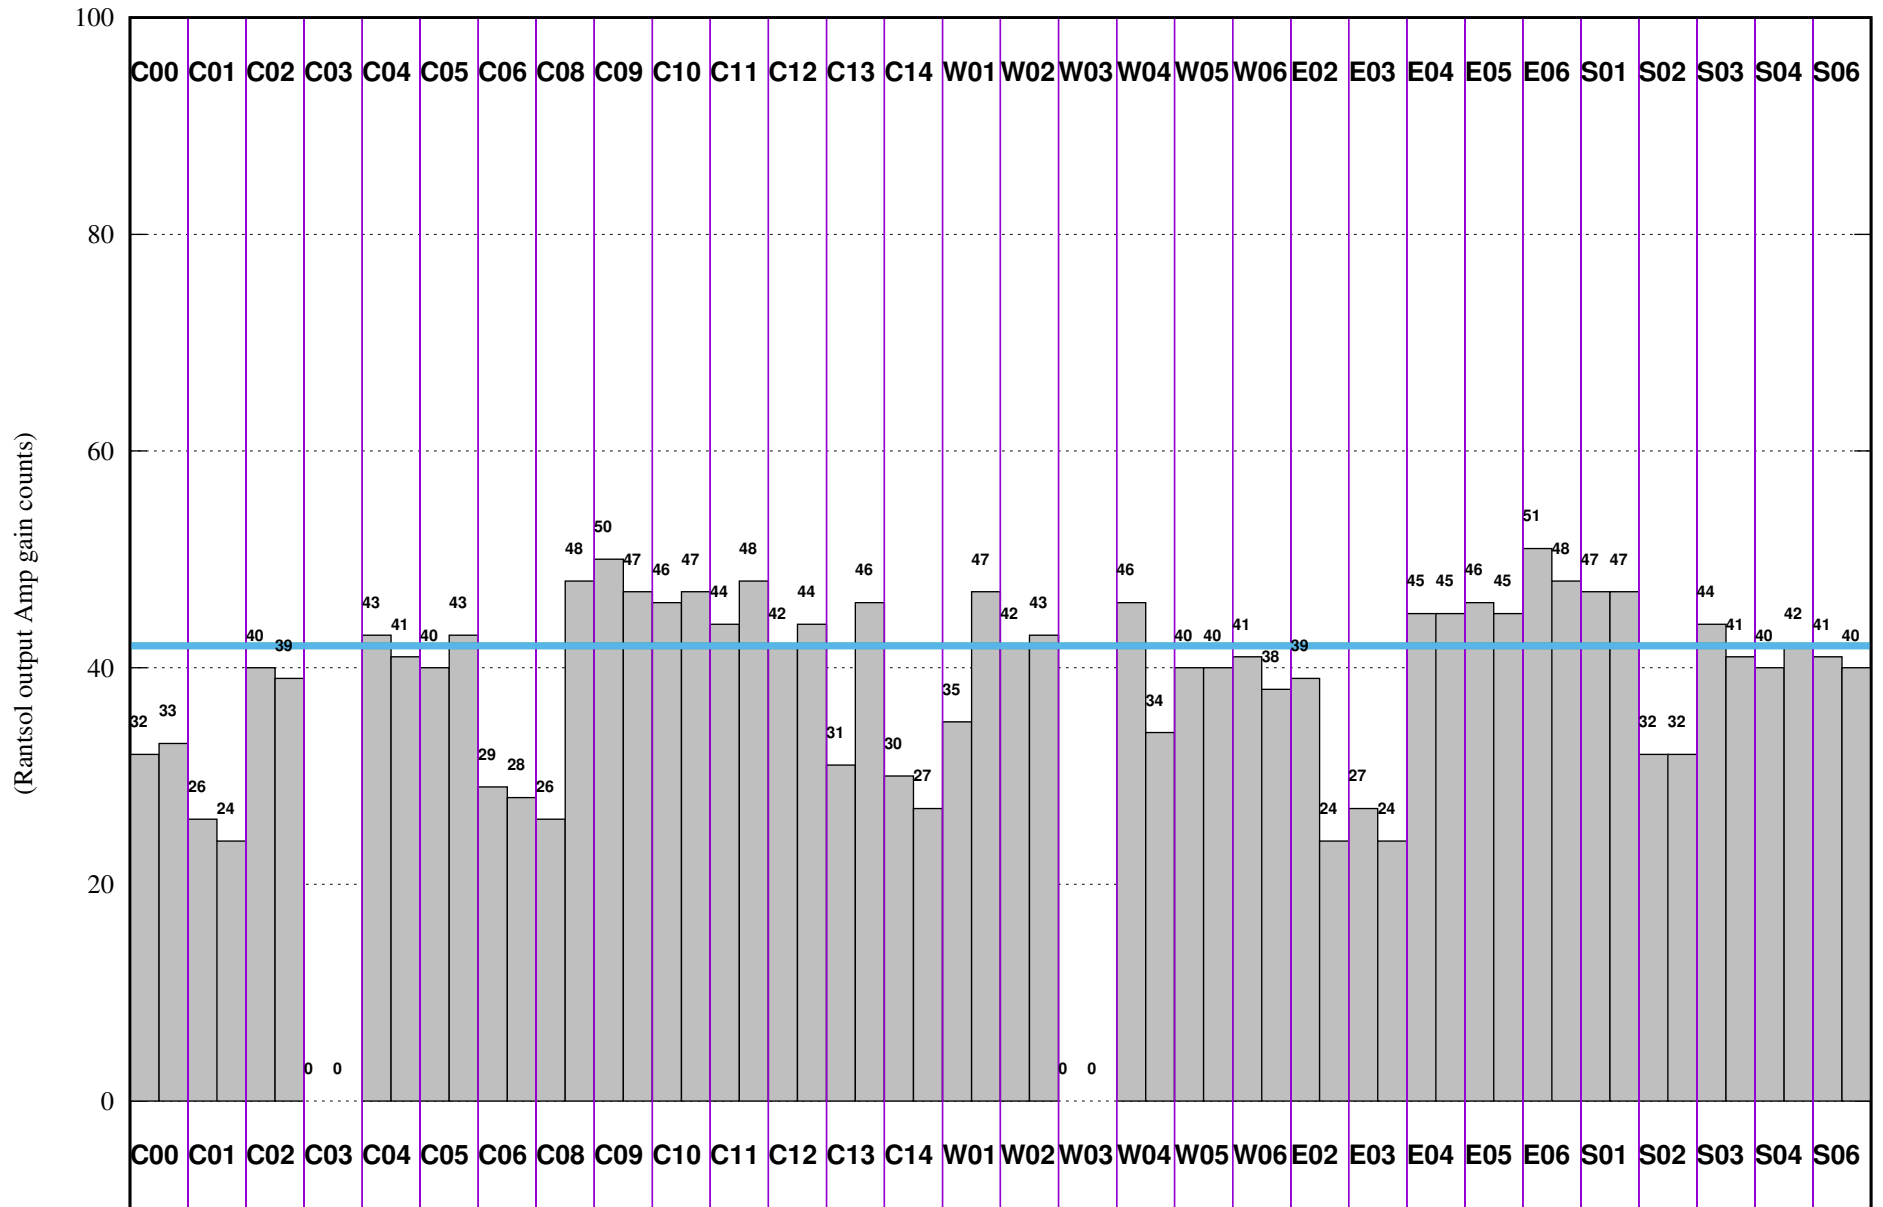

FRINGE STATUS (Rf:1371.000,1371.000 MHz., LO1:1320.000,1320.000 MHz., LO4/5:149.000,156.000 MHz.)

(File:/gsbifrdta1/21may/test₂1may2021_g.sb.lta, scan:0, chan:150, Src:3C48, Date:21May2021 08:43:10)