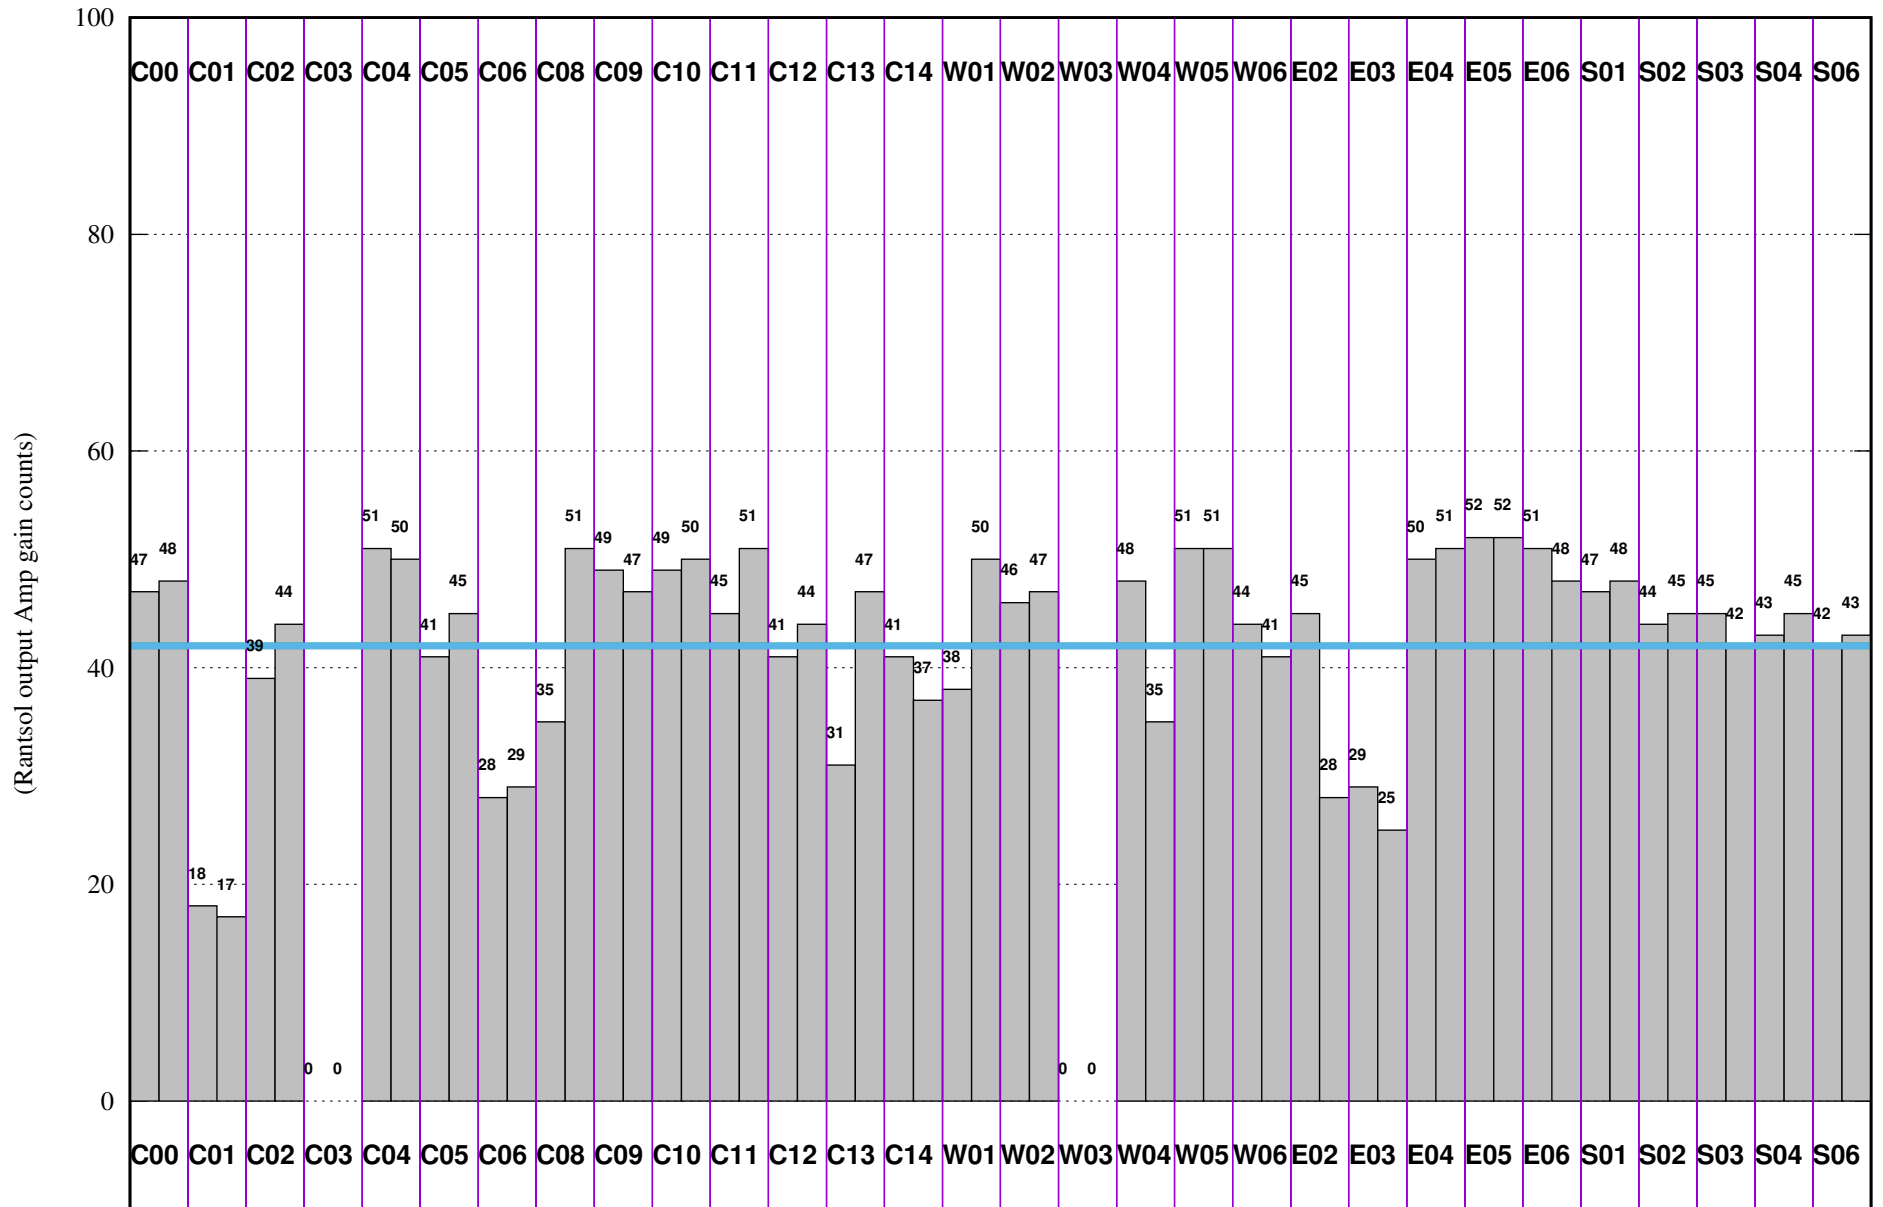

FRINGE STATUS (Rf:1371.000,1371.000 MHz., LO1:1320.000,1320.000 MHz., LO4/5:149.000,156.000 MHz.)

(File:/gsbifdata1/21may/test_21may2021_gsb.lta.1, scan:0, chan:150, Src:3C48, Date:21May2021 09:07:12)