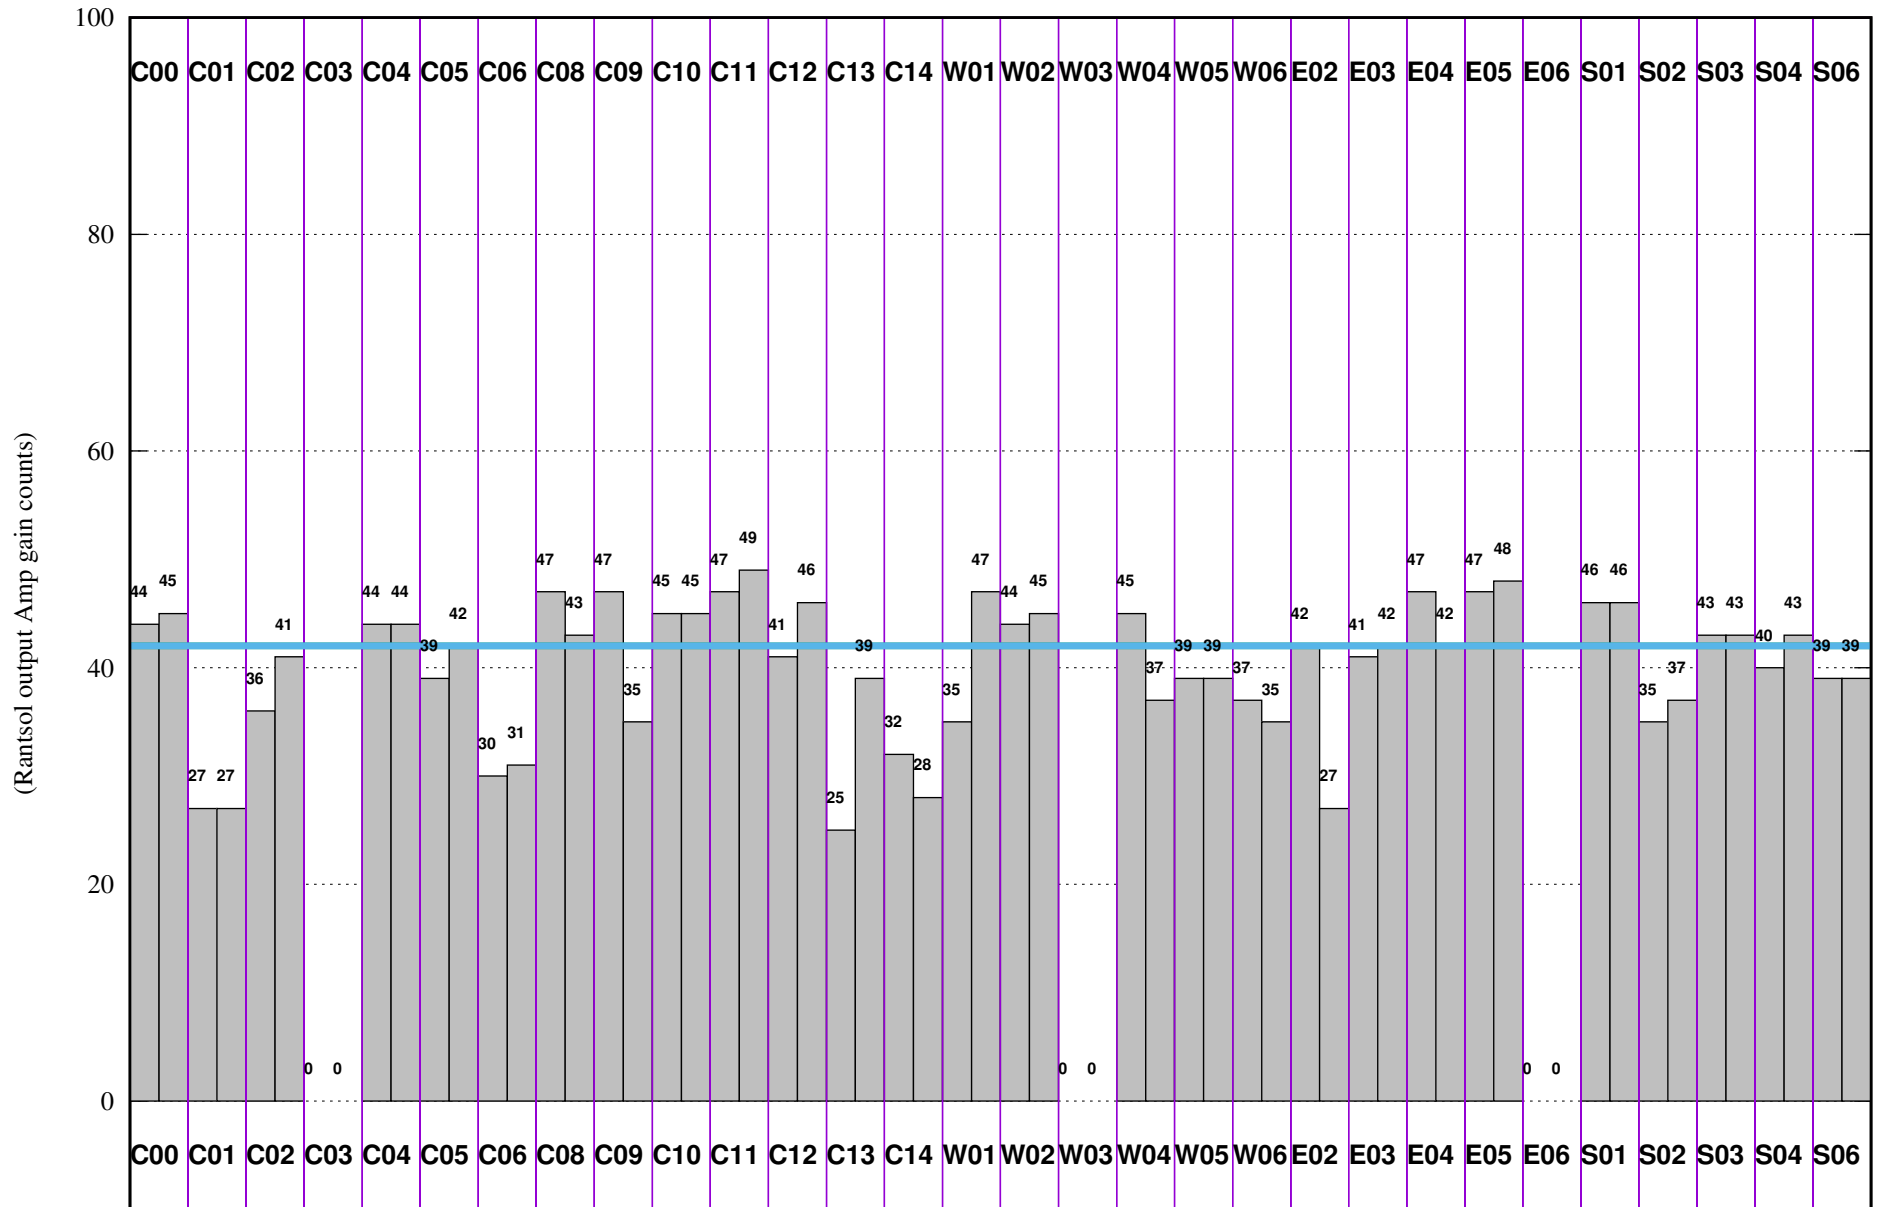

FRINGE STATUS (Rf:1371.000,1371.000 MHz., LO1:1320.000,1320.000 MHz., LO4/5:149.000,156.000 MHz.)

(File:/gsbifrddata1/22apr/test_22apr2021_b_and5_gsb.lta, scan:0, chan:150, Src:3C147, Date:22Apr2021 19:40:08)