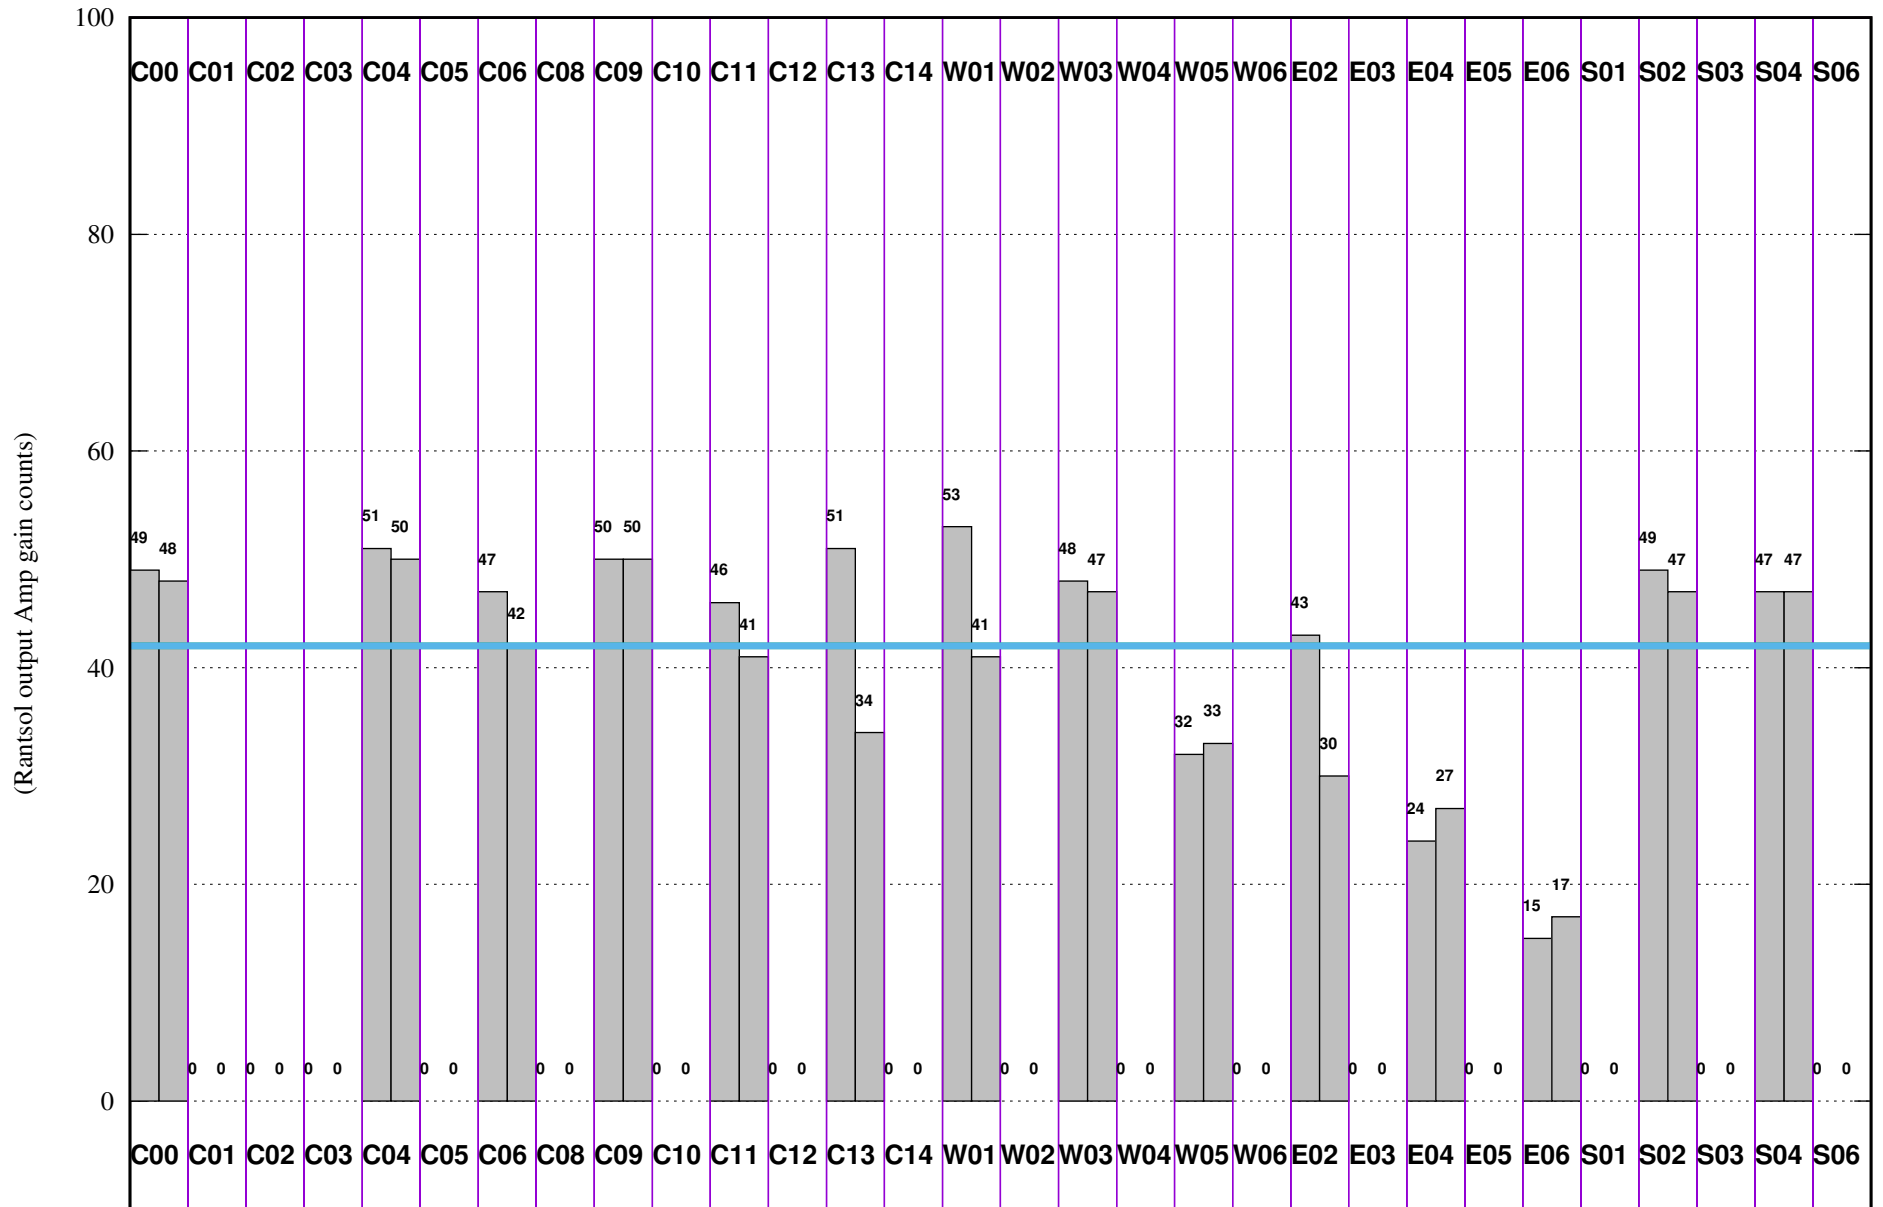

FRINGE STATUS (Rf:1409.000,1409.000 MHz., LO1:1460.000,1460.000 MHz., LO4/5:149.000,156.000 MHz.)

(File:/gsbifrddata1/22feb/390862feb2021_b_and5_g.sb.lta, scan:0, chan:150, Src:3C286, Date:22Feb2021 04:24:19)