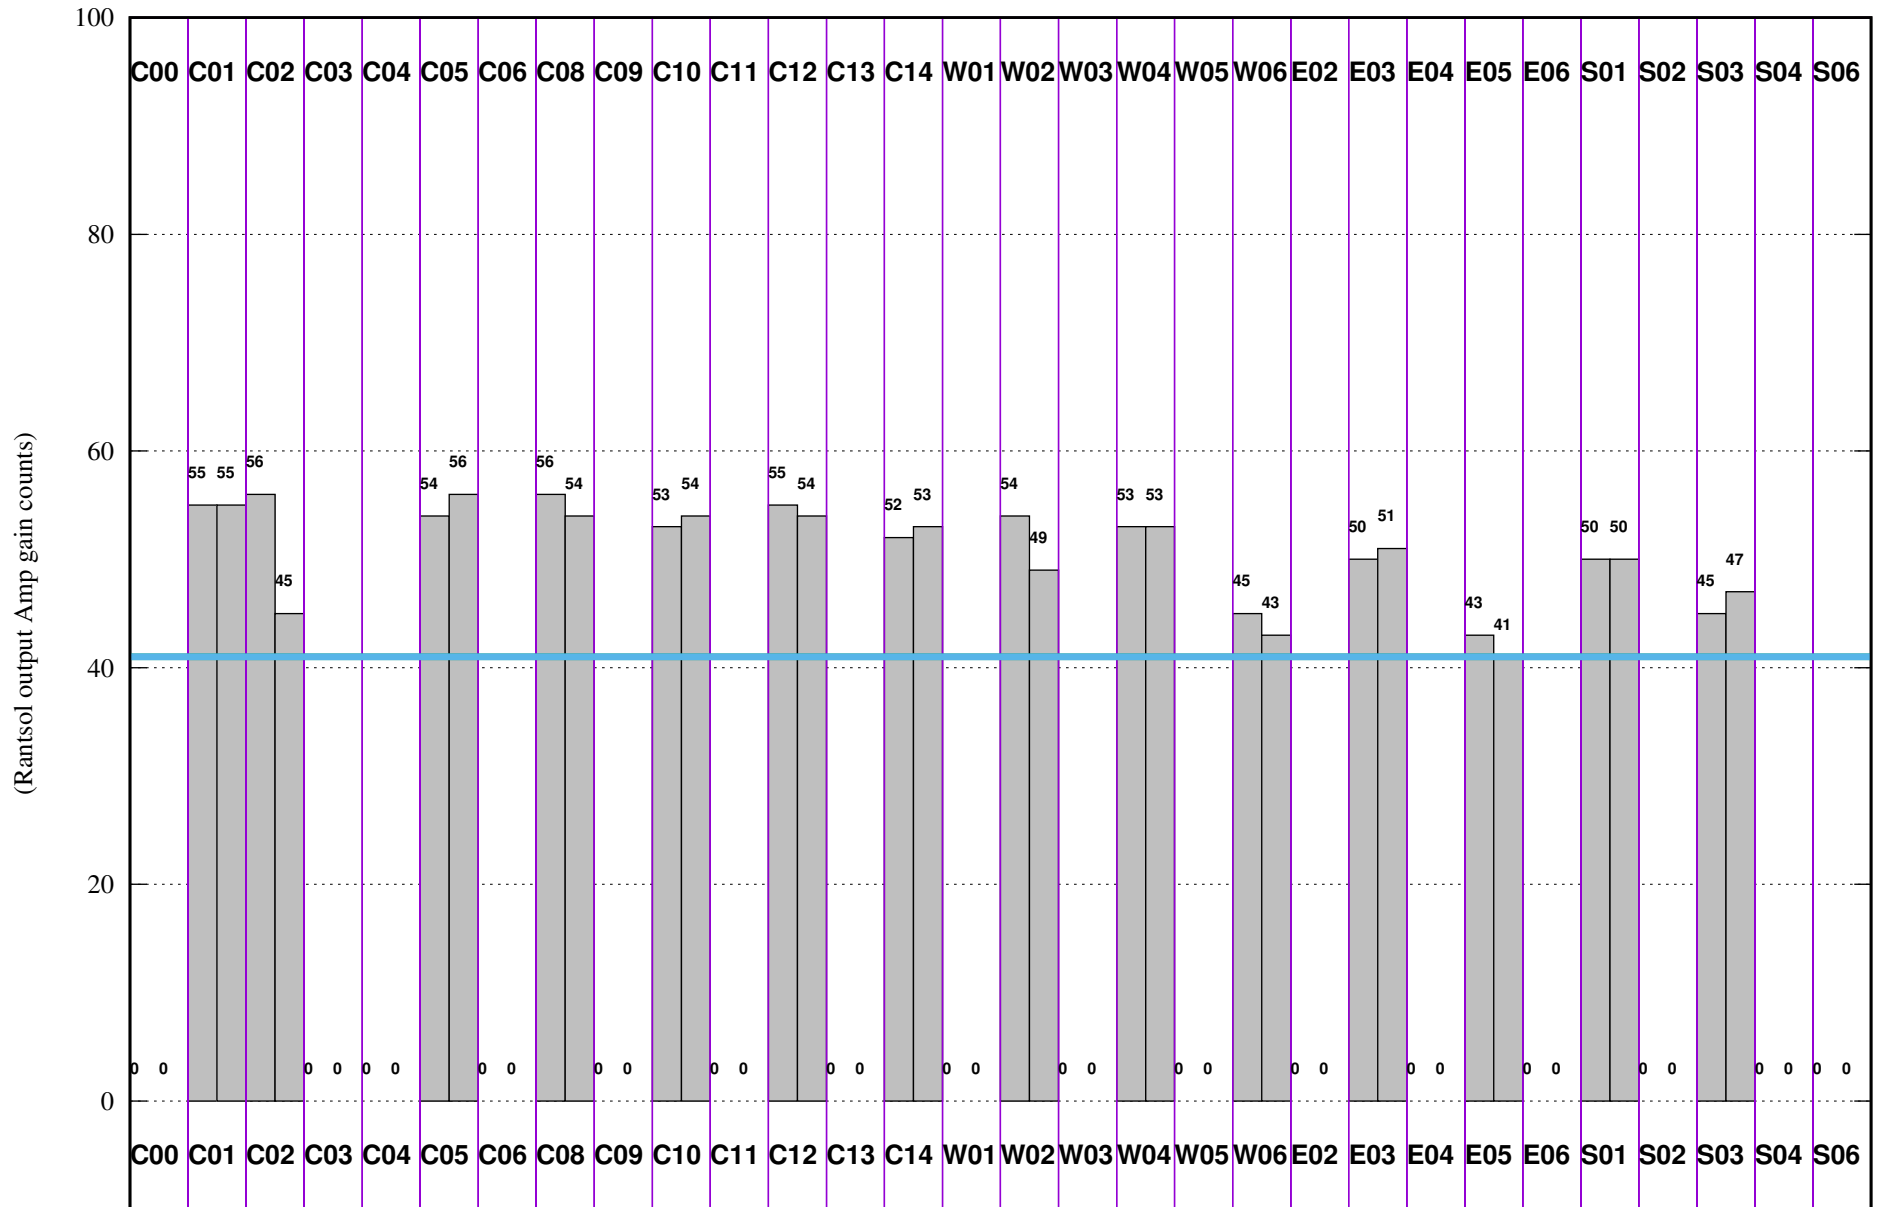

FRINGE STATUS (Rf:591.000,591.000 MHz., LO1:540.000,540.000 MHz., LO4/5:149.000,156.000 MHz.)

(File:/gsbifrddata/22feb/390862feb2021pand4g.sb.lta, scan:0, chan:150, Src:3C286, Date:22Feb2021 04:24:11)