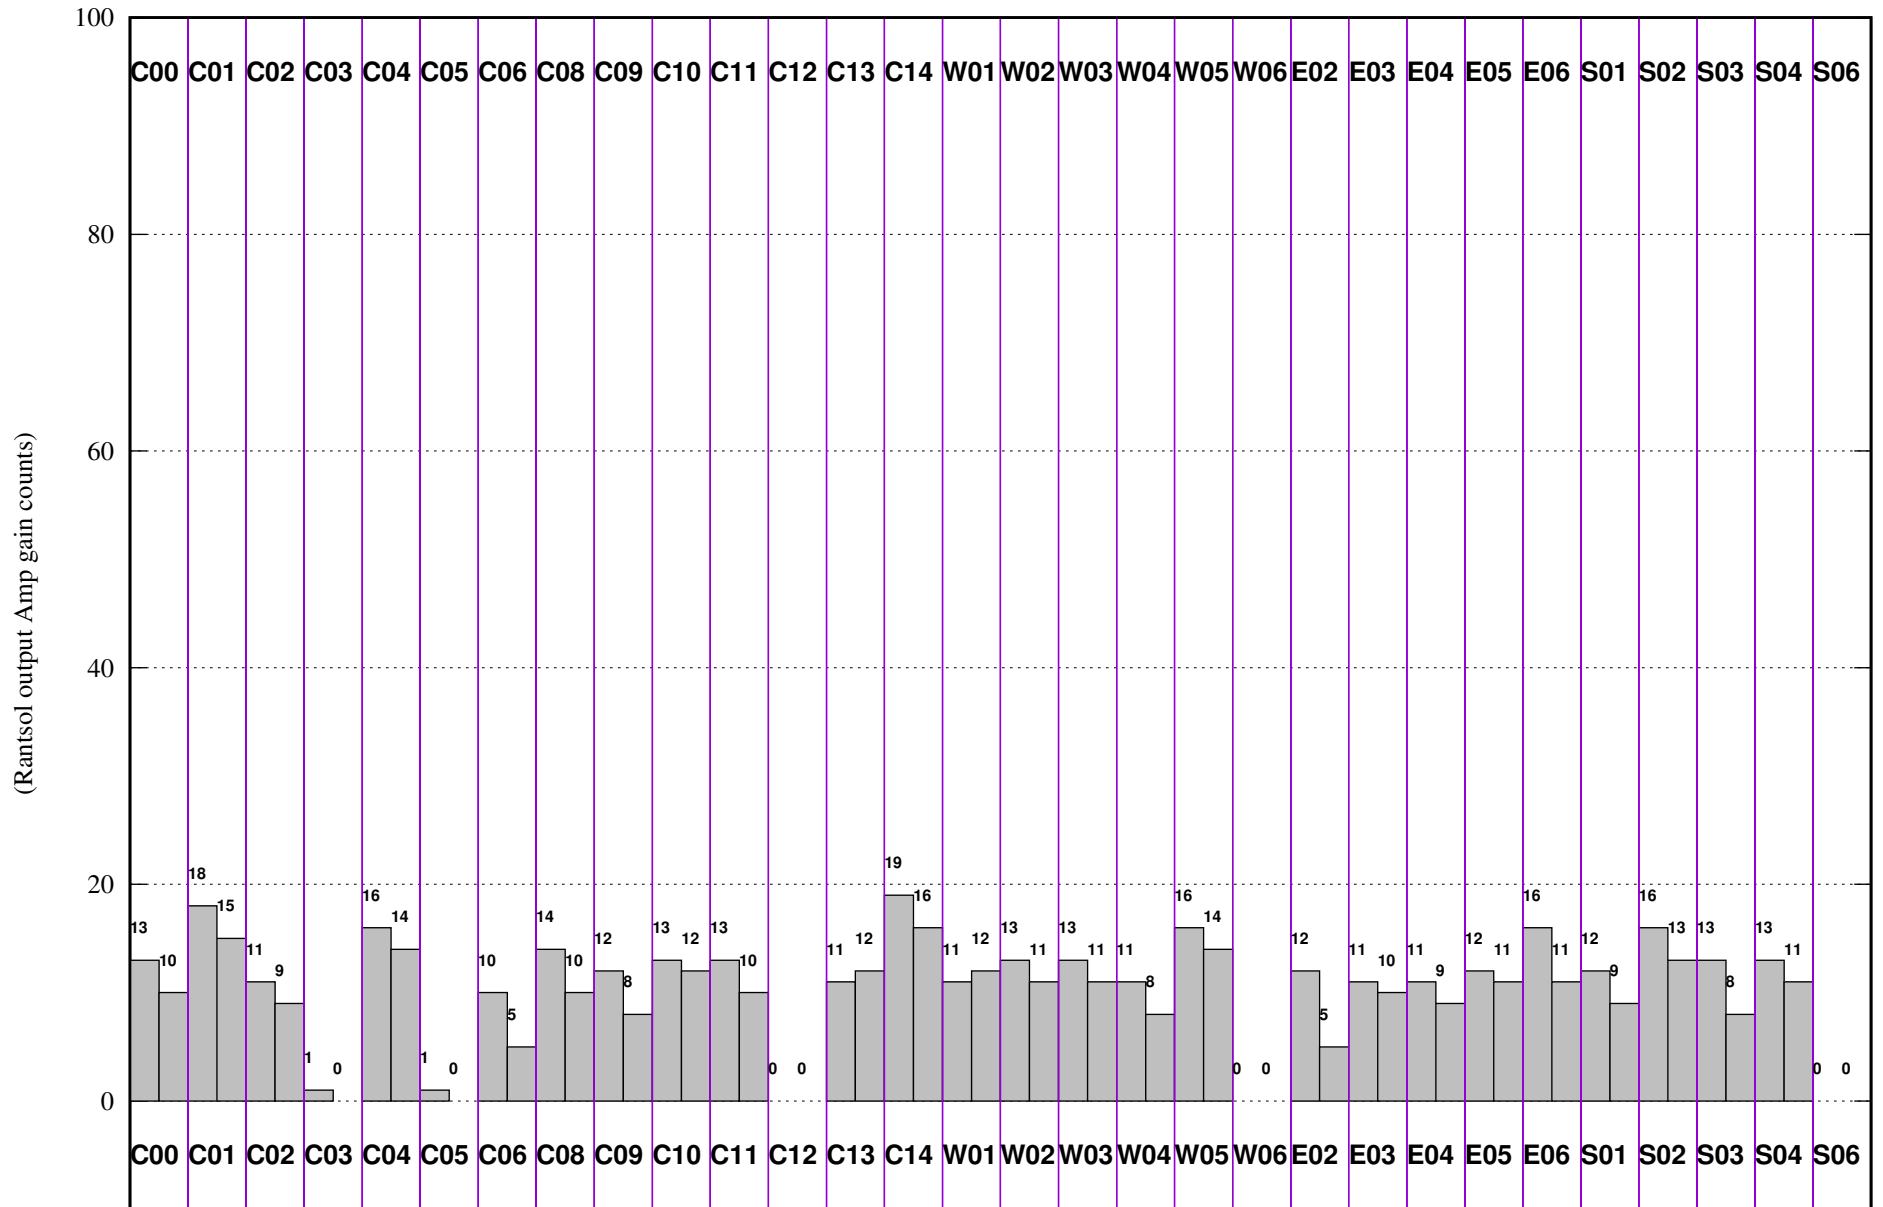

FRINGE STATUS (Rf:1371.000,1371.000 MHz., LO1:1320.000,1320.000 MHz., LO4/5:149.000,156.000 MHz.)

(File:/gsbifrdta/22feb/pntg₂2feb2021_band5_g.sb.lta.1, scan:0, chan:150, Src:3C48E0, Date:22Feb2021 11:41:00)