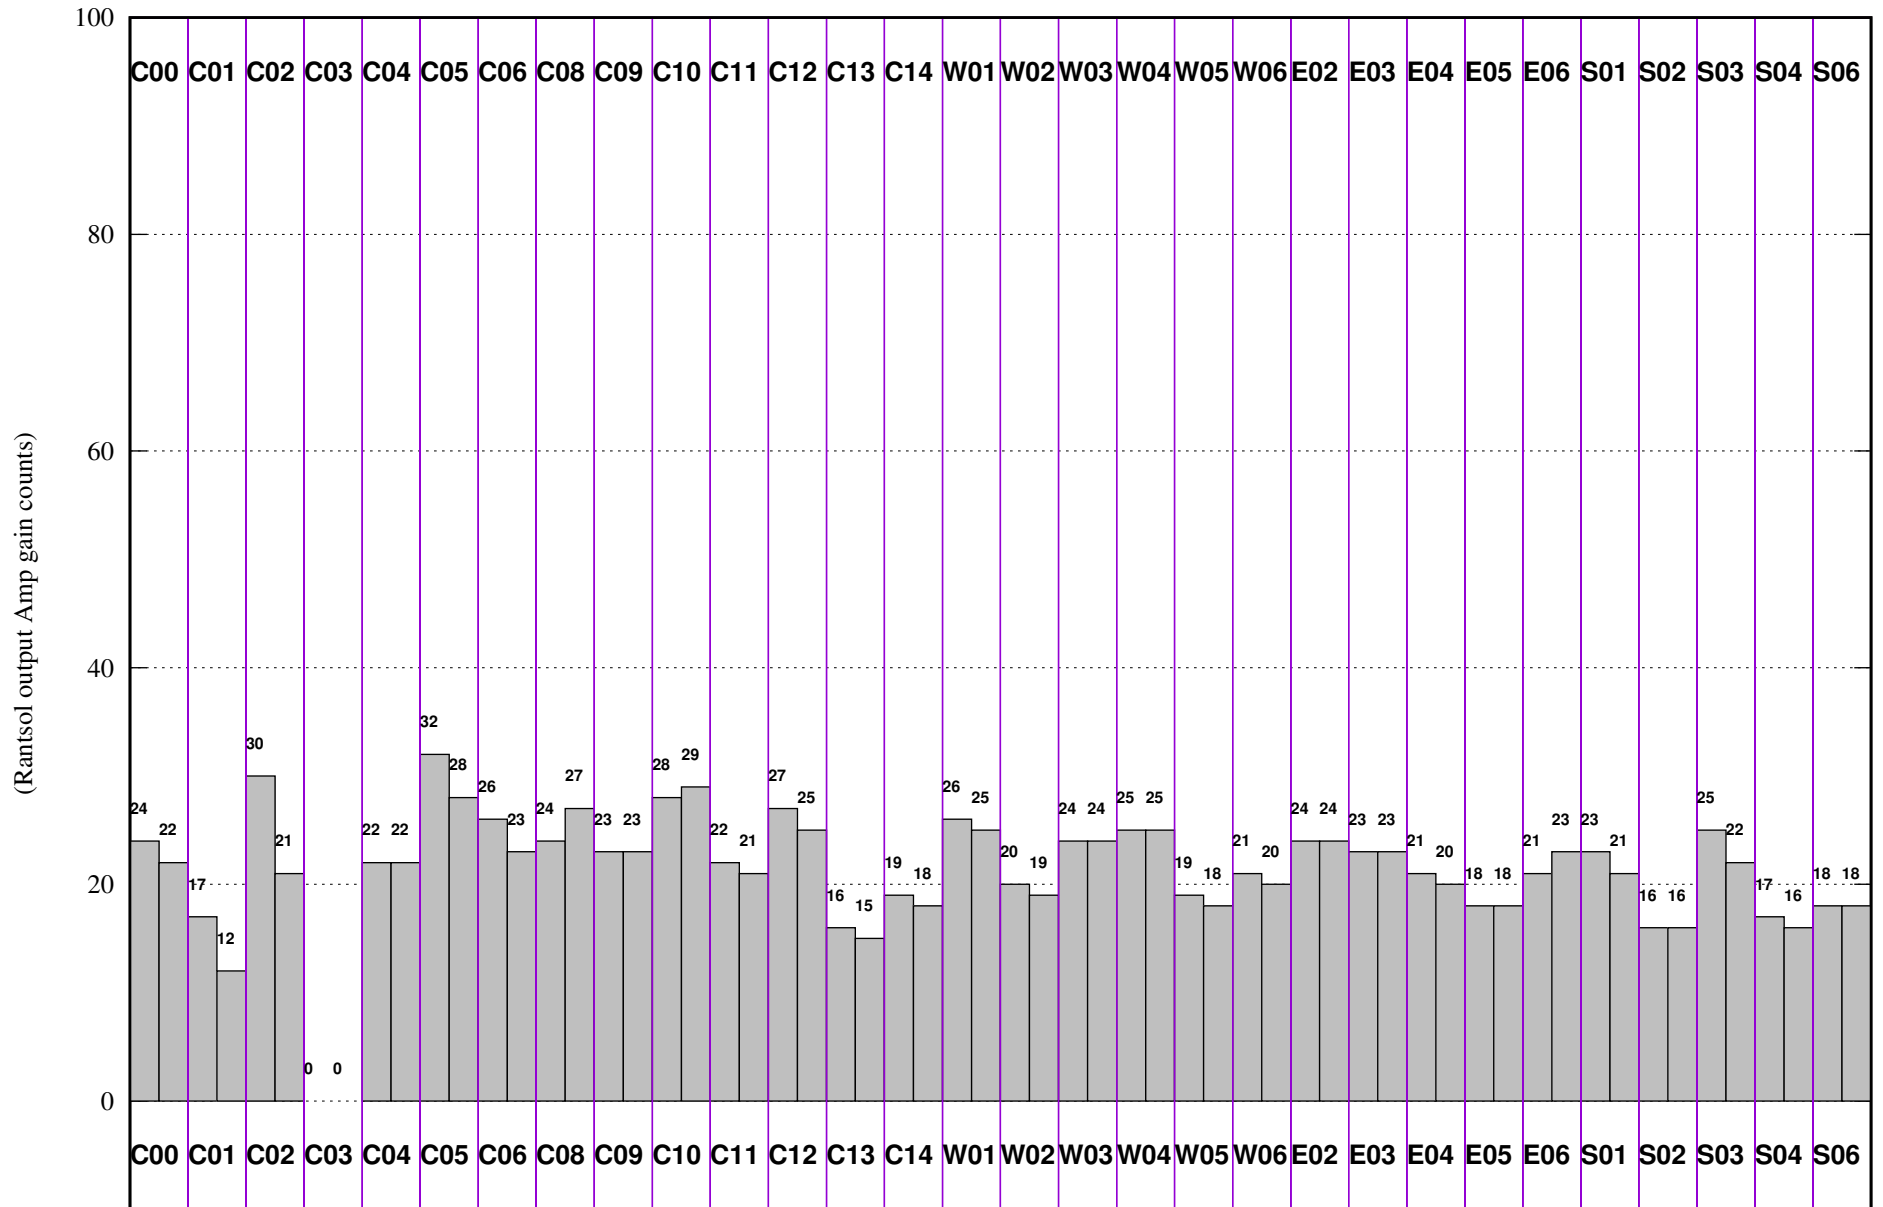

FRINGE STATUS (Rf:306.000,306.000 MHz., LO1:255.000,255.000 MHz., LO4/5:149.000,156.000 MHz.)

(File:/gsbifrddata/22feb/pntg2feb2021_sb.lta.2, scan:0, chan:150, Src:3C147E0, Date:22Feb2021 22:42:06)