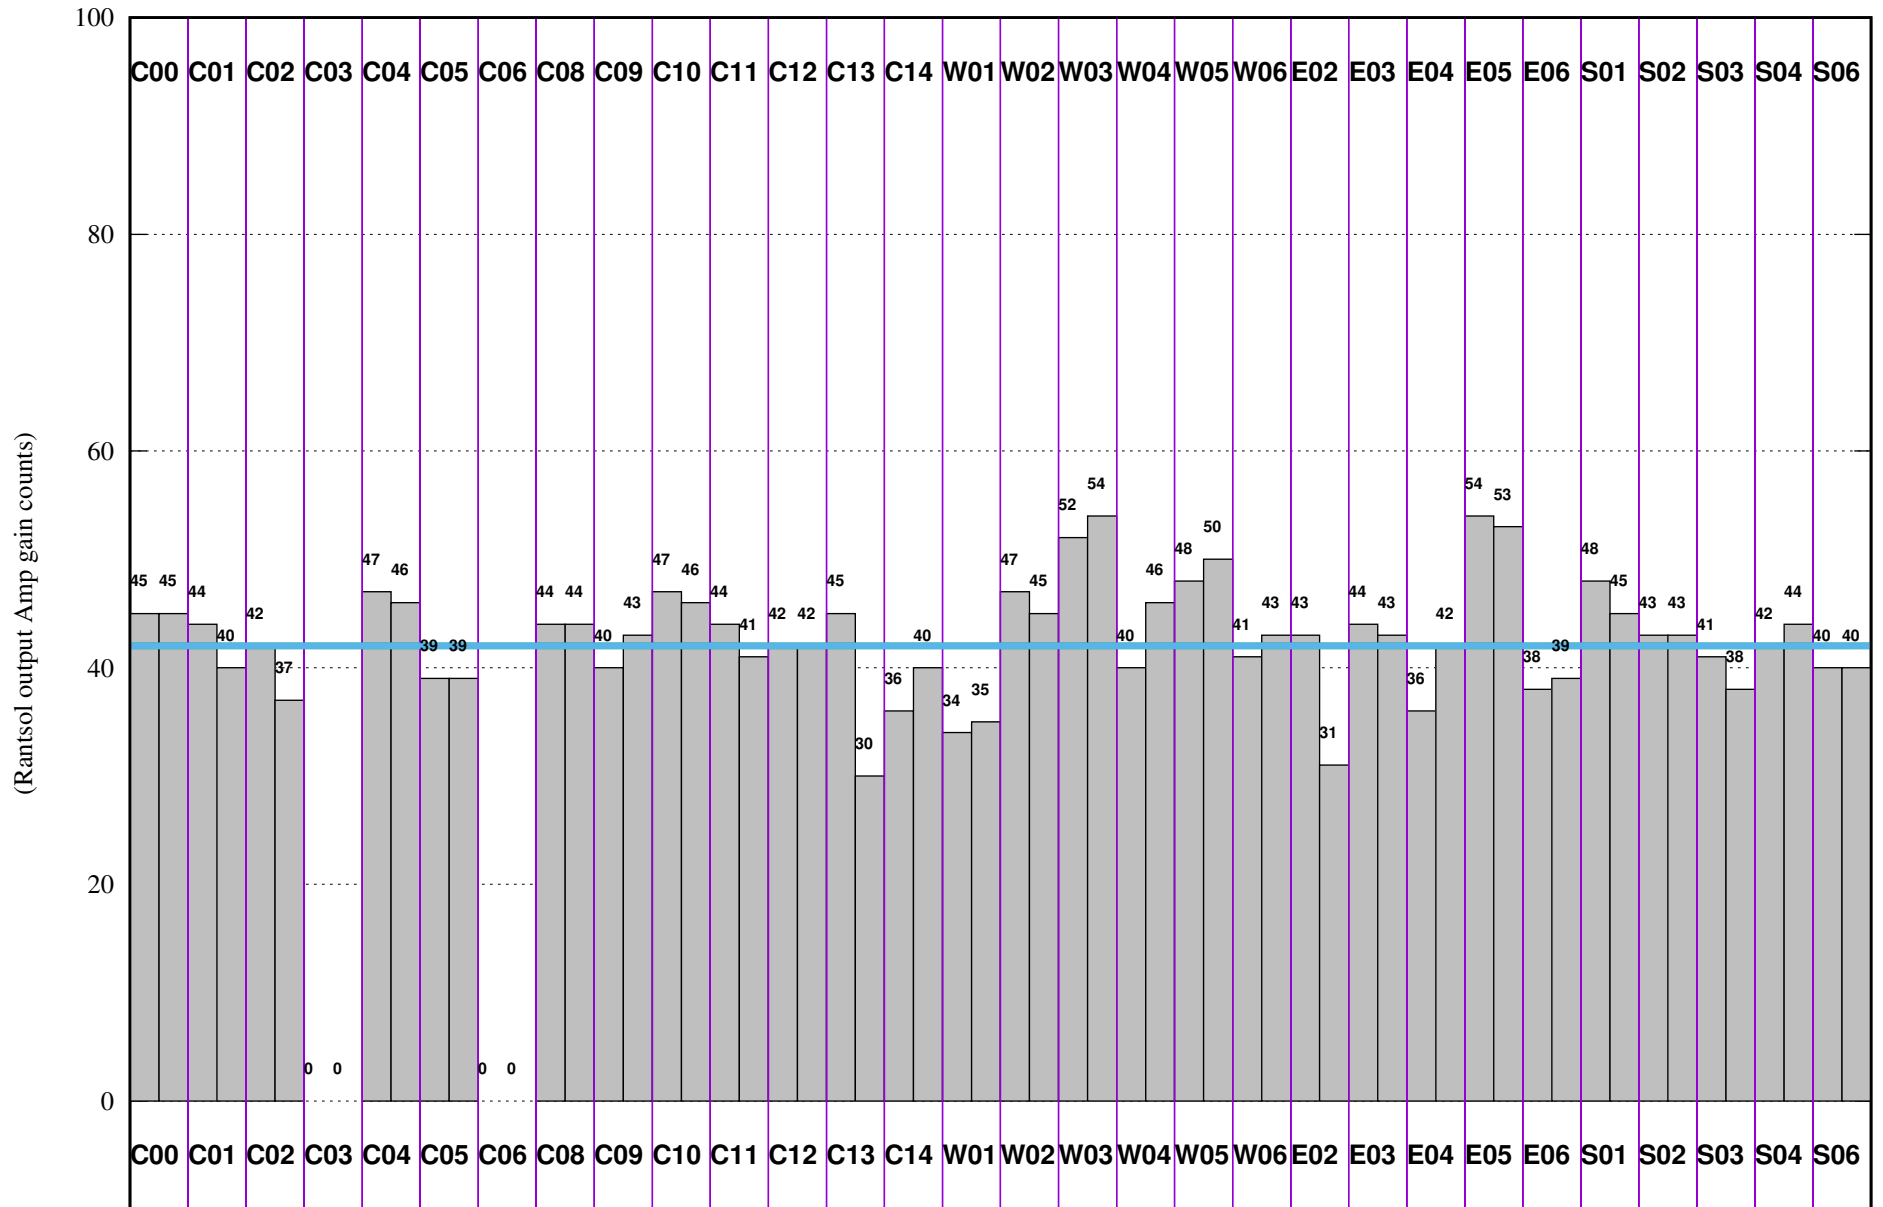

FRINGE STATUS (Rf:1399.000,1399.000 MHz., LO1:1450.000,1450.000 MHz., LO4/5:149.000,156.000 MHz.)

( File:/gsbifrddata/22jan/39\_06\_2jan2021\_gsb.lta, scan:0, chan:150, Src:3C147, Date:22Jan2021 17:28:46)