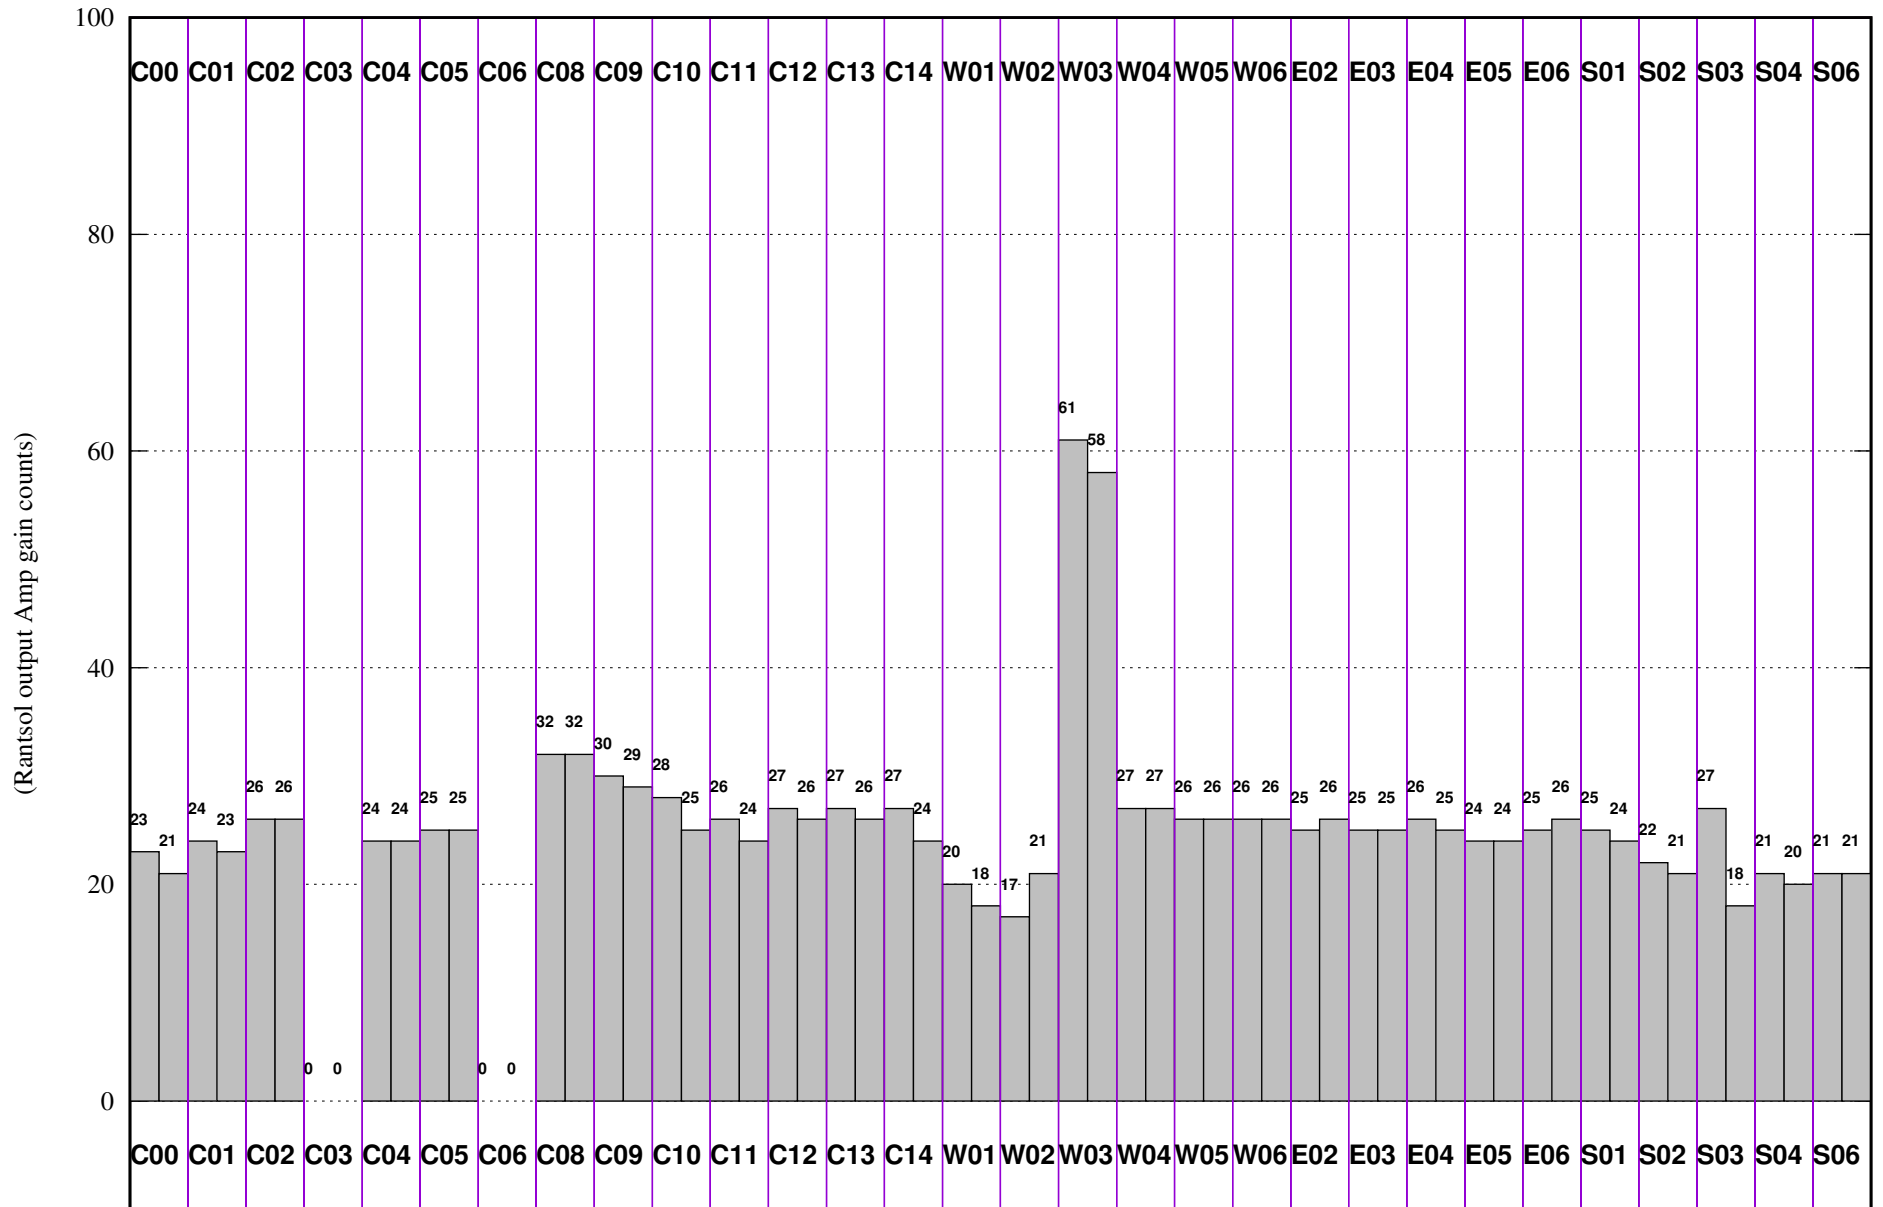

FRINGE STATUS (Rf:306.000,306.000 MHz., LO1:255.000,255.000 MHz., LO4/5:149.000,156.000 MHz.)

(File:/gsbifrddata/22jan/tst2307_pntg_b3_2jan2021_gsb.lta, scan:0, chan:150, Src:3C147E0, Date:22Jan2021 20:12:48)