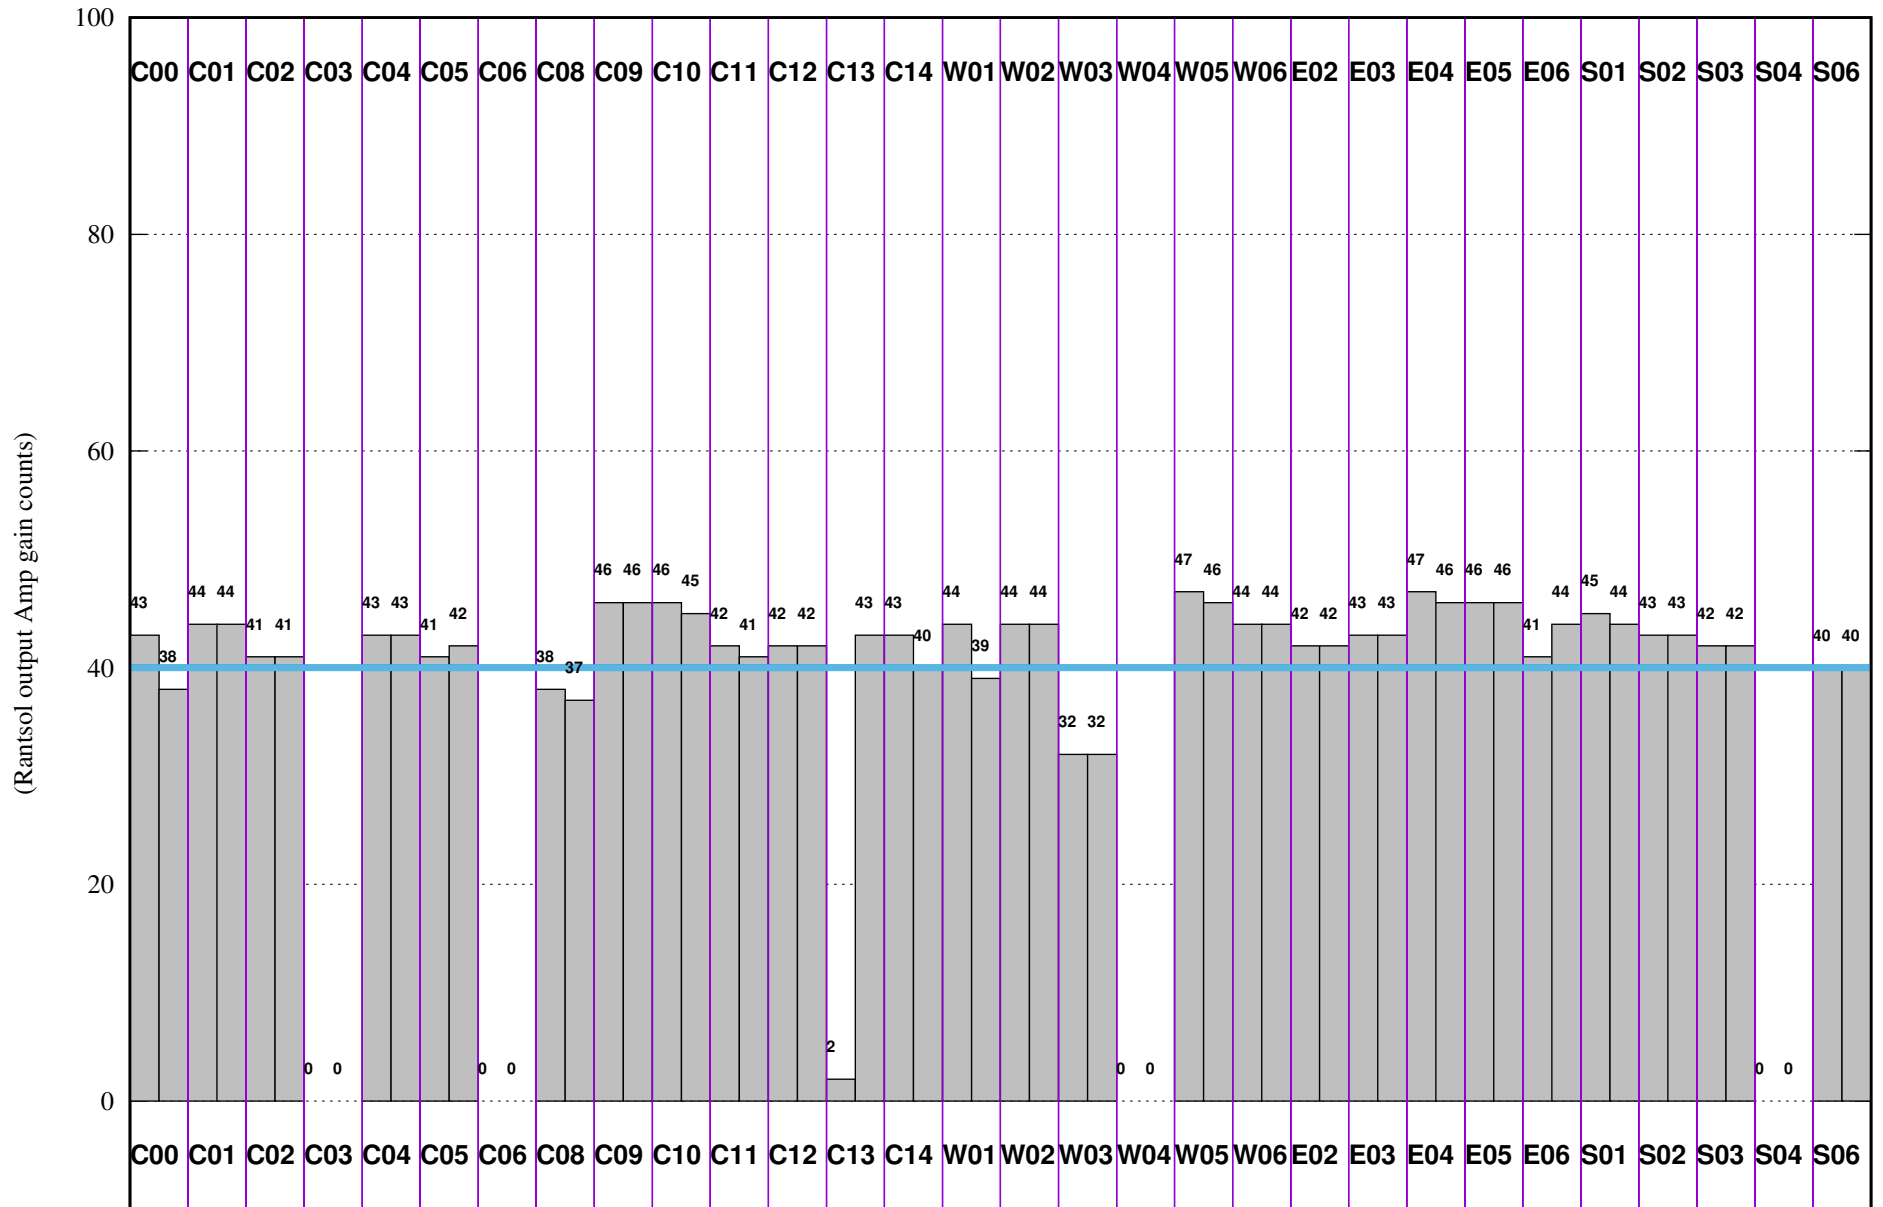

FRINGE STATUS (Rf:306.000,306.000 MHz., LO1:255.000,255.000 MHz., LO4/5:149.000,156.000 MHz.)

( File:/gsbifrddata/22jan/tst2307\_p0l2jan2021\_gsb.lta, scan:0, chan:150, Src:3C147, Date:22Jan2021 23:13:33)