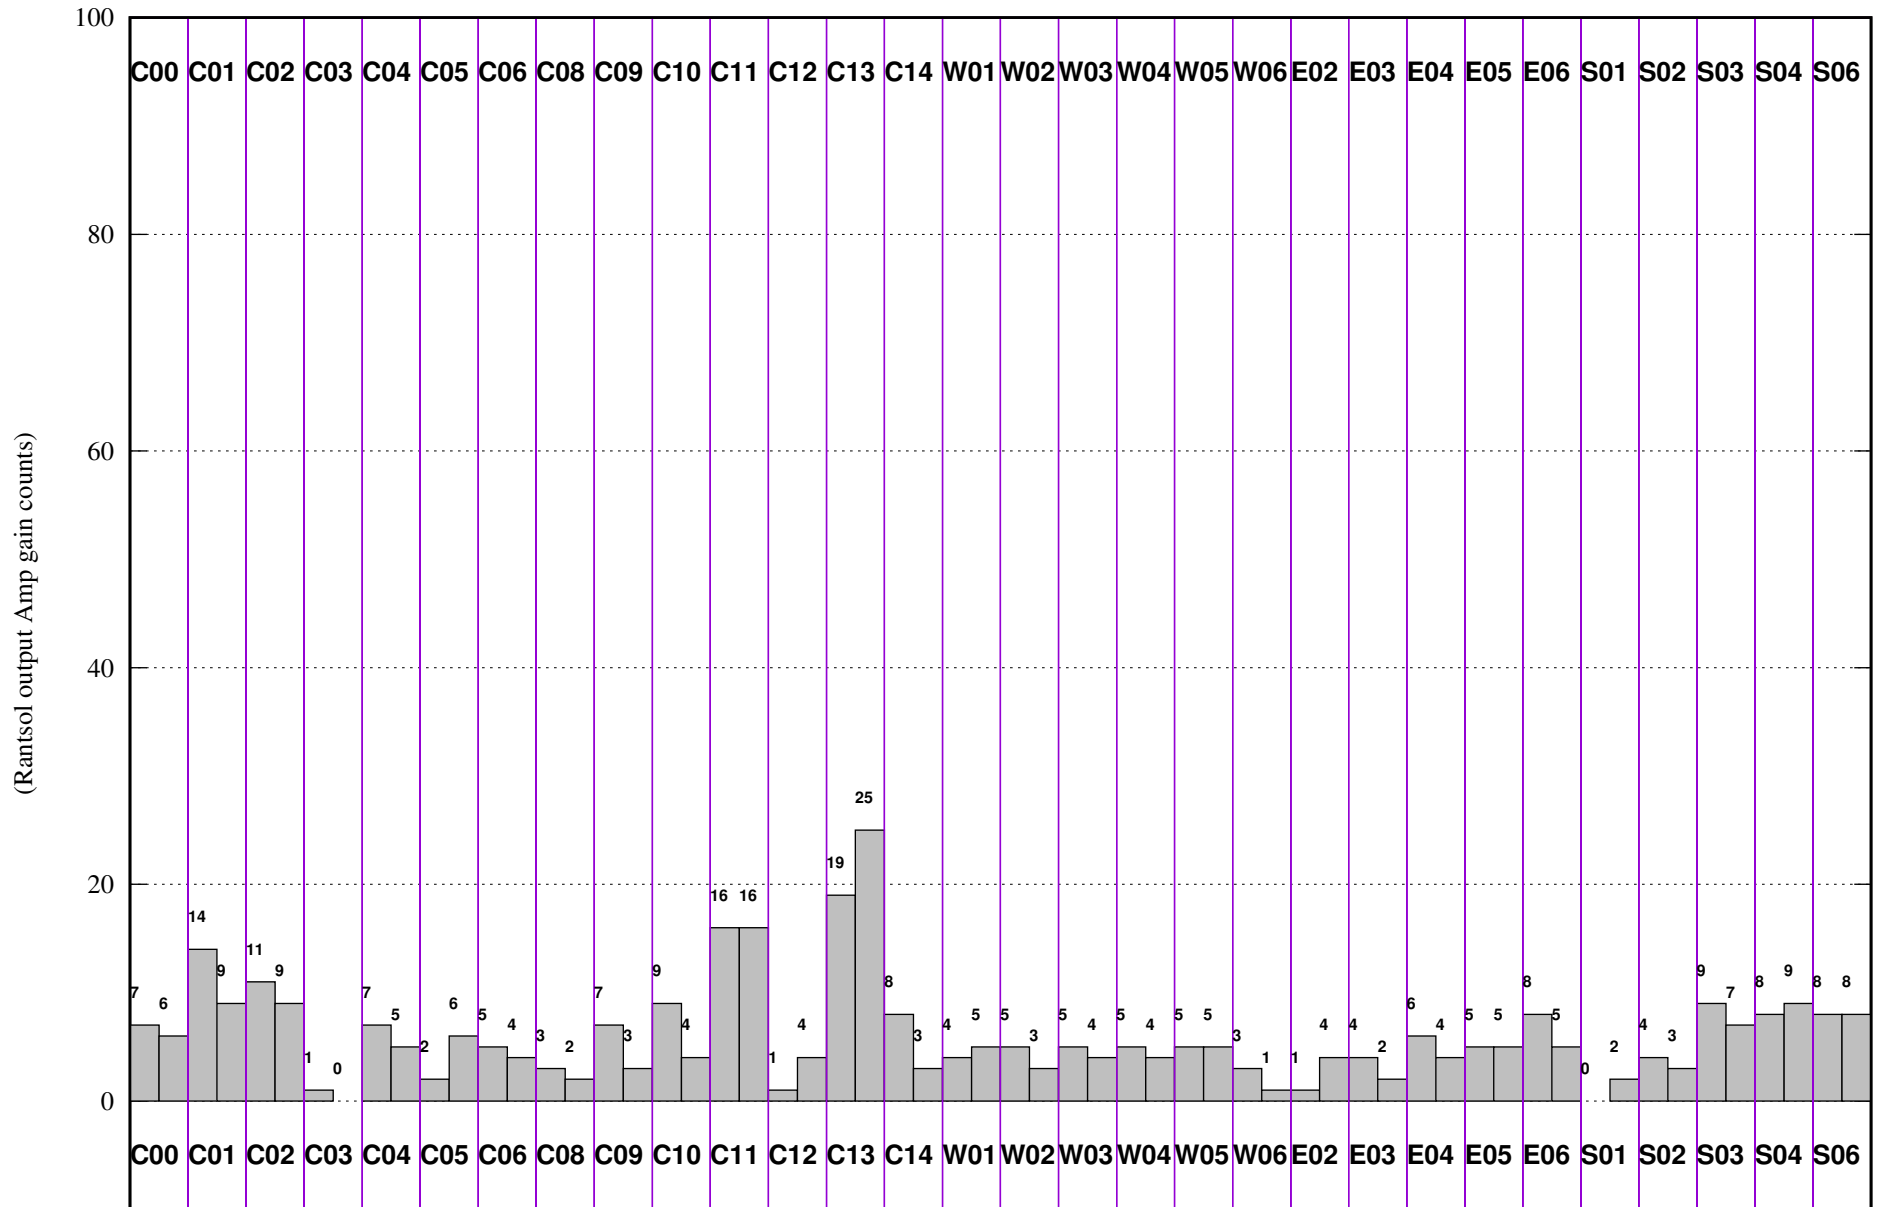

FRINGE STATUS (Rf:1371.000,1371.000 MHz., LO1:1320.000,1320.000 MHz., LO4/5:149.000,156.000 MHz.)

(File:/gsbifrddata/22jul/pntg₂2jul2021_band5.lta, scan:0, chan:150, Src:0834+555E0, Date:22Jul2021 16:49:24)