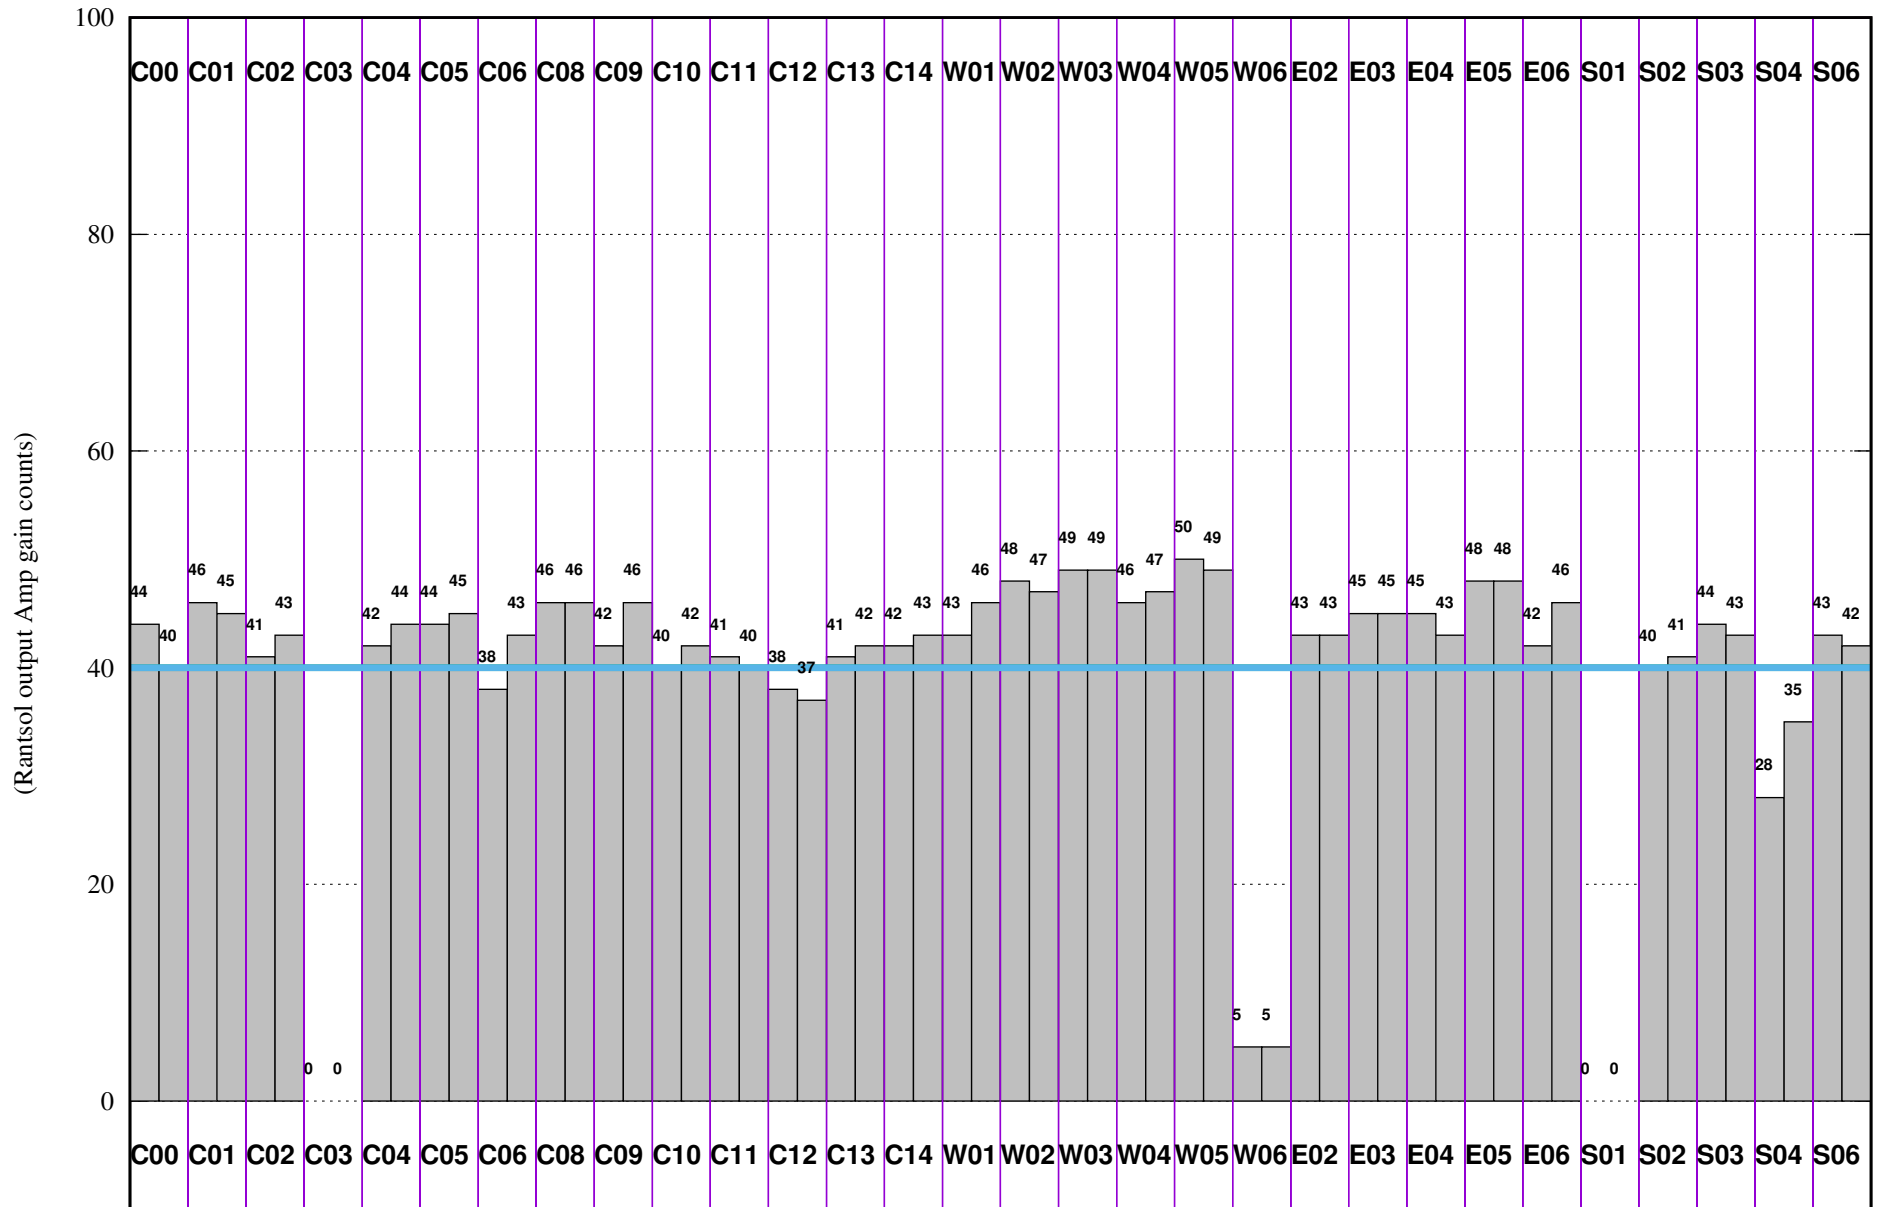

FRINGE STATUS (Rf:306.000,306.000 MHz., LO1:255.000,255.000 MHz., LO4/5:149.000,156.000 MHz.)

( File:/gsbifrddata/22mar/3908\_2mar2021\_gsb.lta, scan:0, chan:150, Src:3C286, Date:22Mar2021 00:16:15)