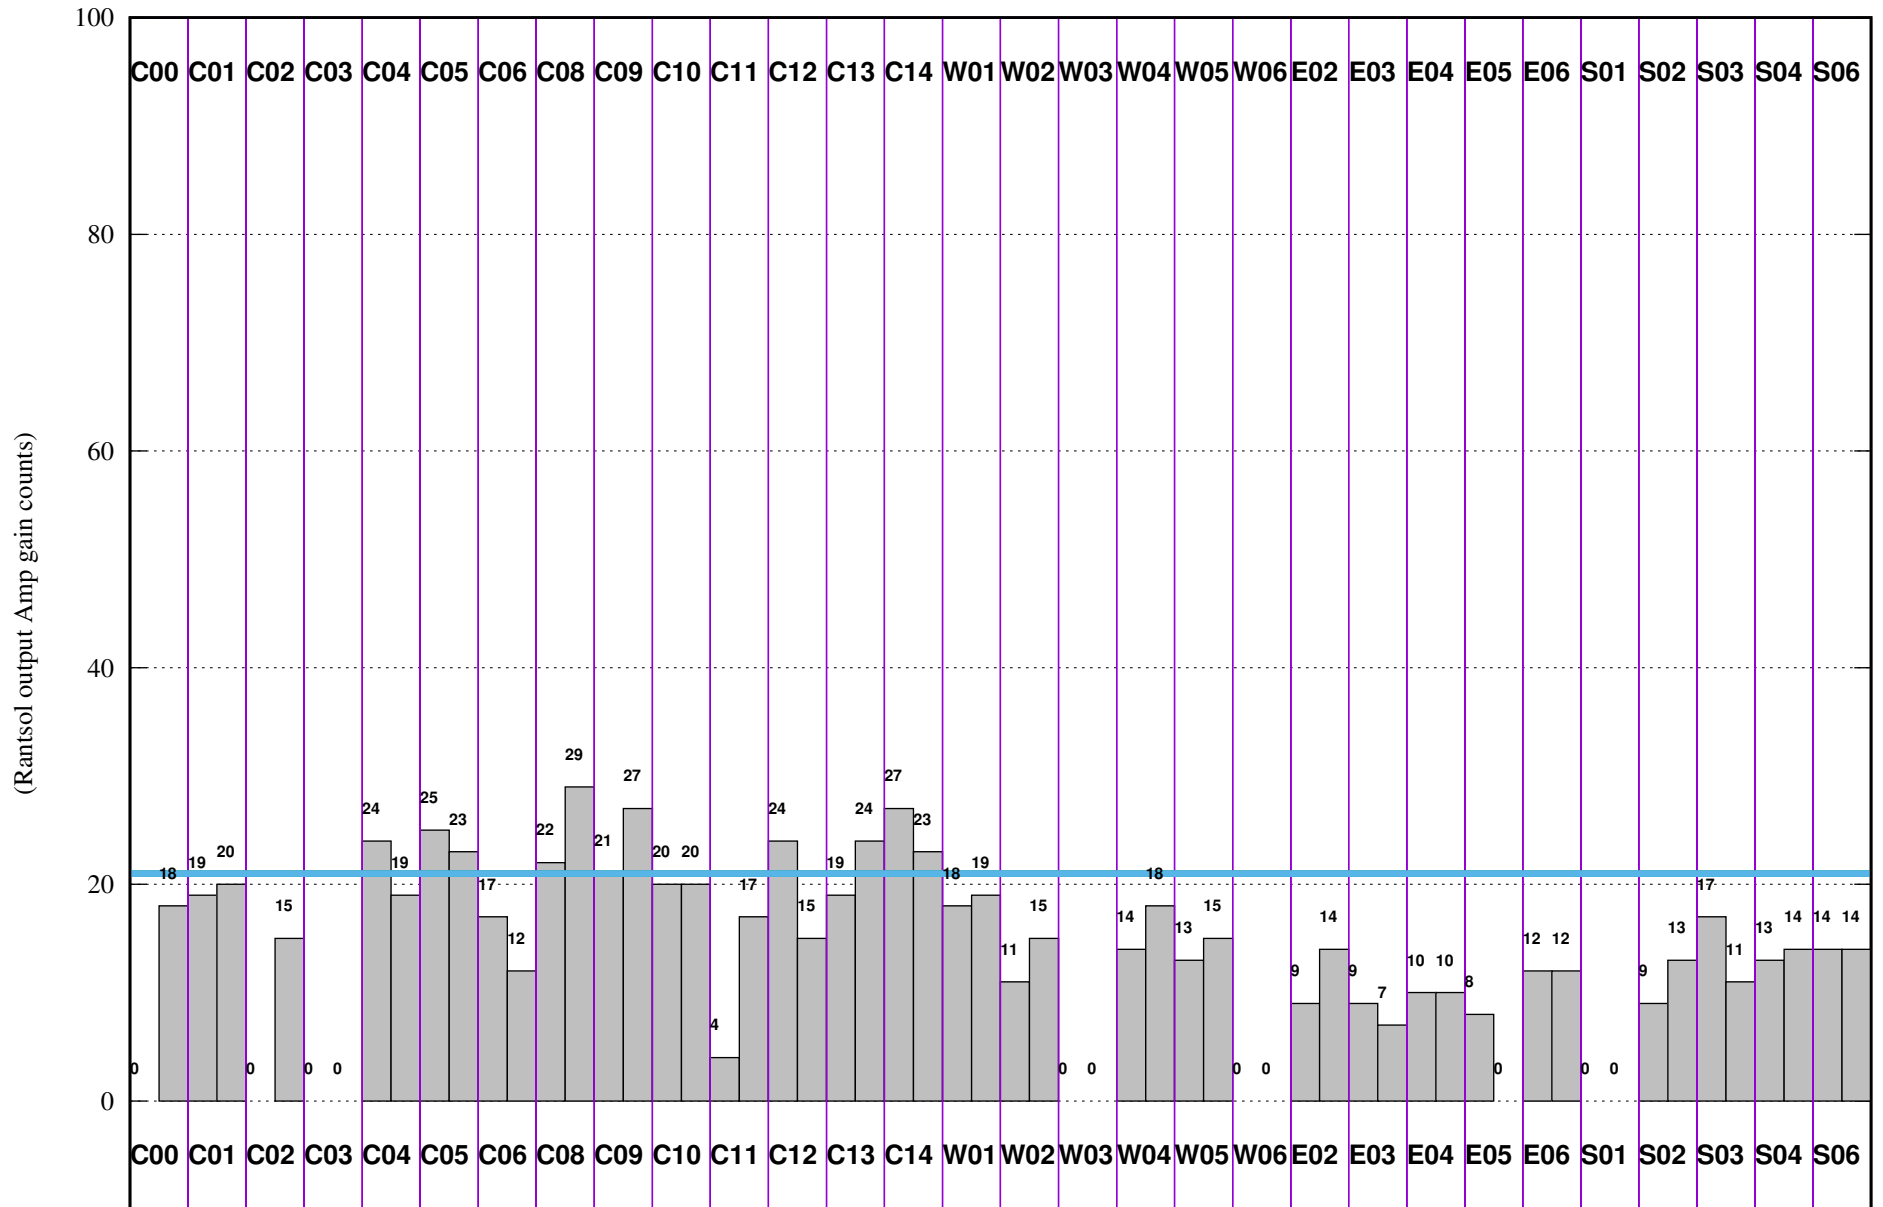

FRINGE STATUS (Rf:156.000,156.000 MHz., LO1:218.000,218.000 MHz., LO4/5:138.000,167.000 MHz.)

(File:/gsbifrd1/22mar/test₂2mar2021_g.sb.lta, scan:0, chan:150, Src:3C147, Date:22Mar2021 18:56:00)