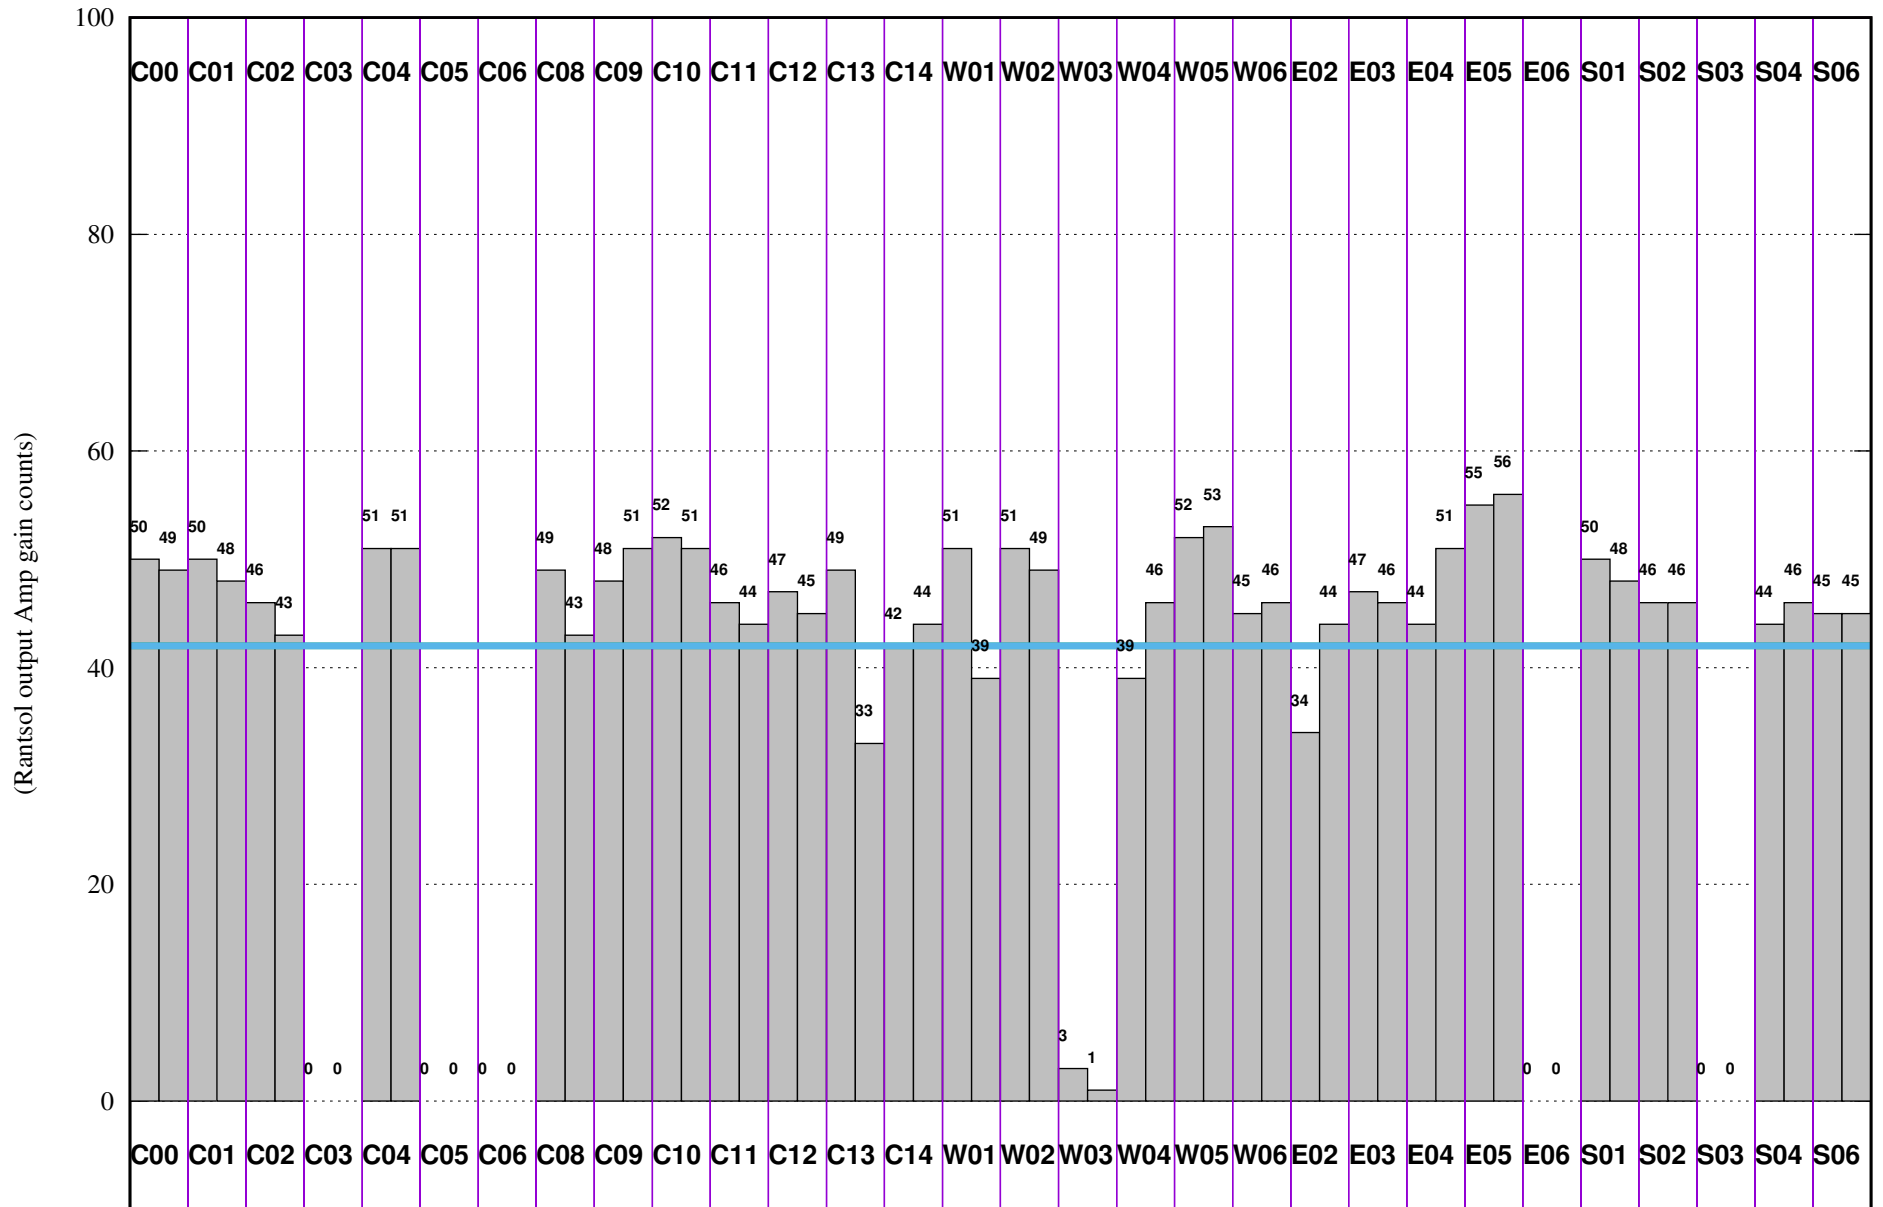

FRINGE STATUS (Rf:1399.000,1399.000 MHz., LO1:1450.000,1450.000 MHz., LO4/5:149.000,156.000 MHz.)

( File:/gsbifrddata1/23apr/test\_23apr2021\_pand5\_sb.lta, scan:0, chan:150, Src:3C48, Date:23Apr2021 10:29:52)