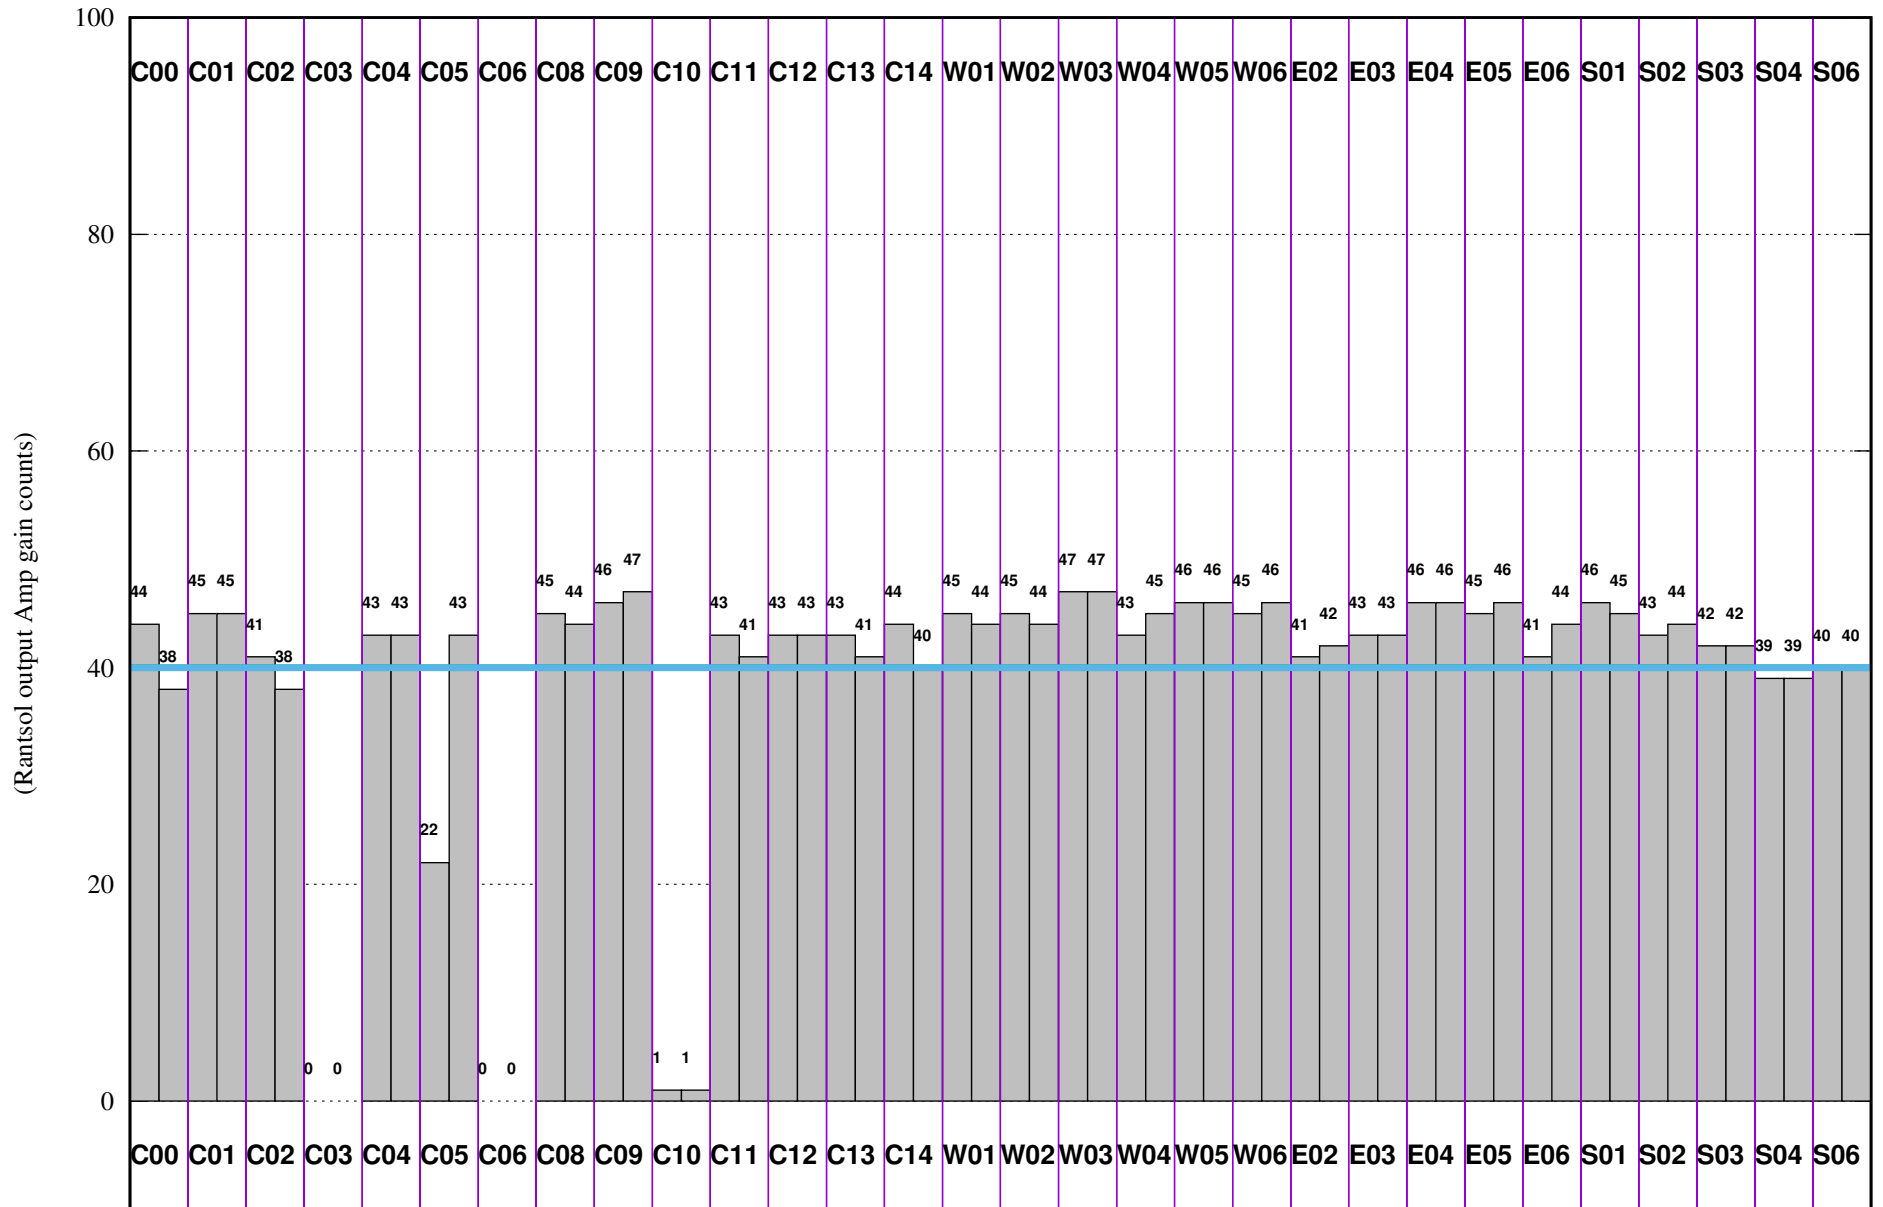

FRINGE STATUS (Rf:306.000,306.000 MHz., LO1:255.000,255.000 MHz., LO4/5:149.000,156.000 MHz.)

(File:/gsbifrddata/23jan/test_b_and3_23jan2021_gsb.lta, scan:0, chan:150, Src:3C147, Date:23Jan2021 23:15:19)