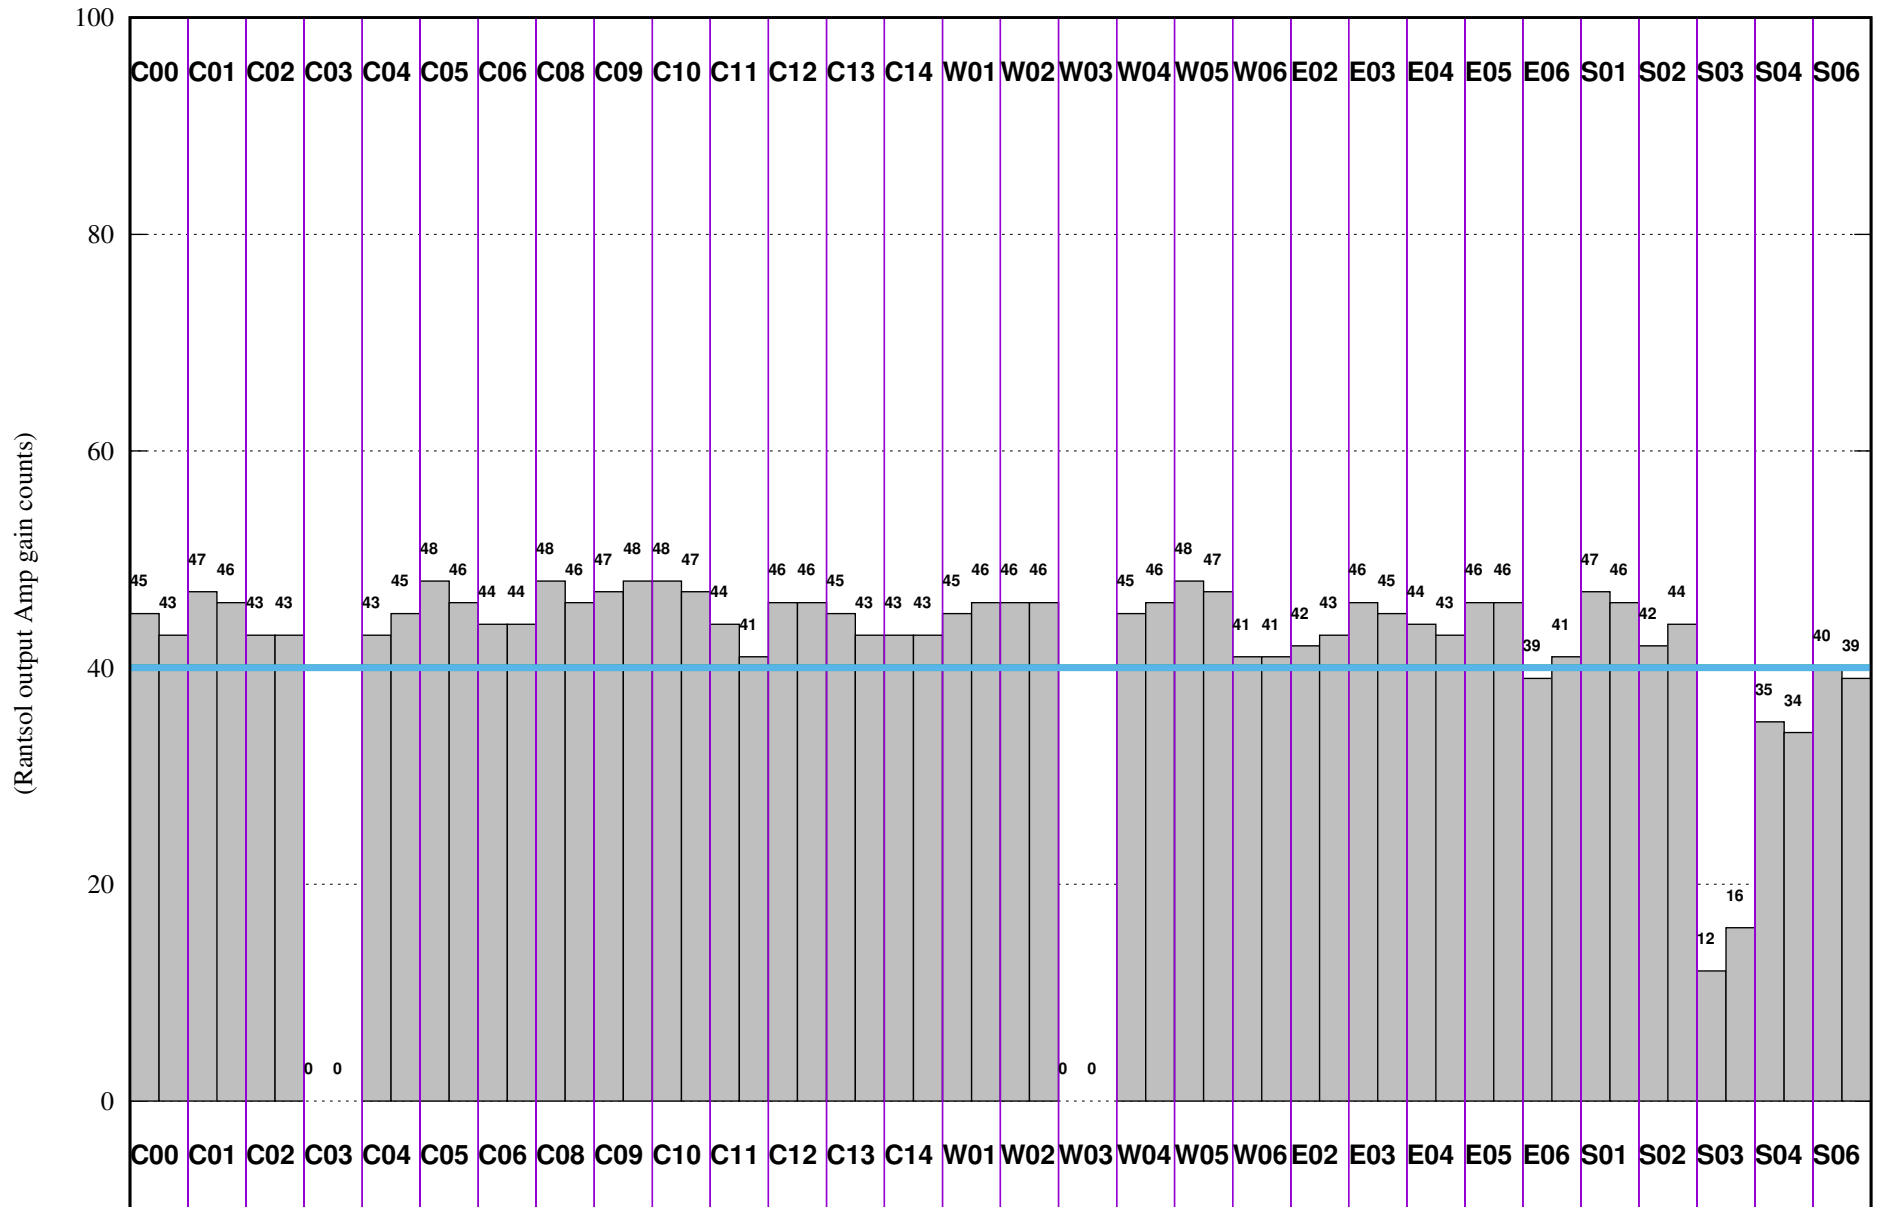

FRINGE STATUS (Rf:306.000,306.000 MHz., LO1:255.000,255.000 MHz., LO4/5:149.000,156.000 MHz.)

(File:/gsbifrddata/23mar/39_08_23mar2021_gsb.lta, scan:0, chan:150, Src:3C286, Date:23Mar2021 02:01:55)