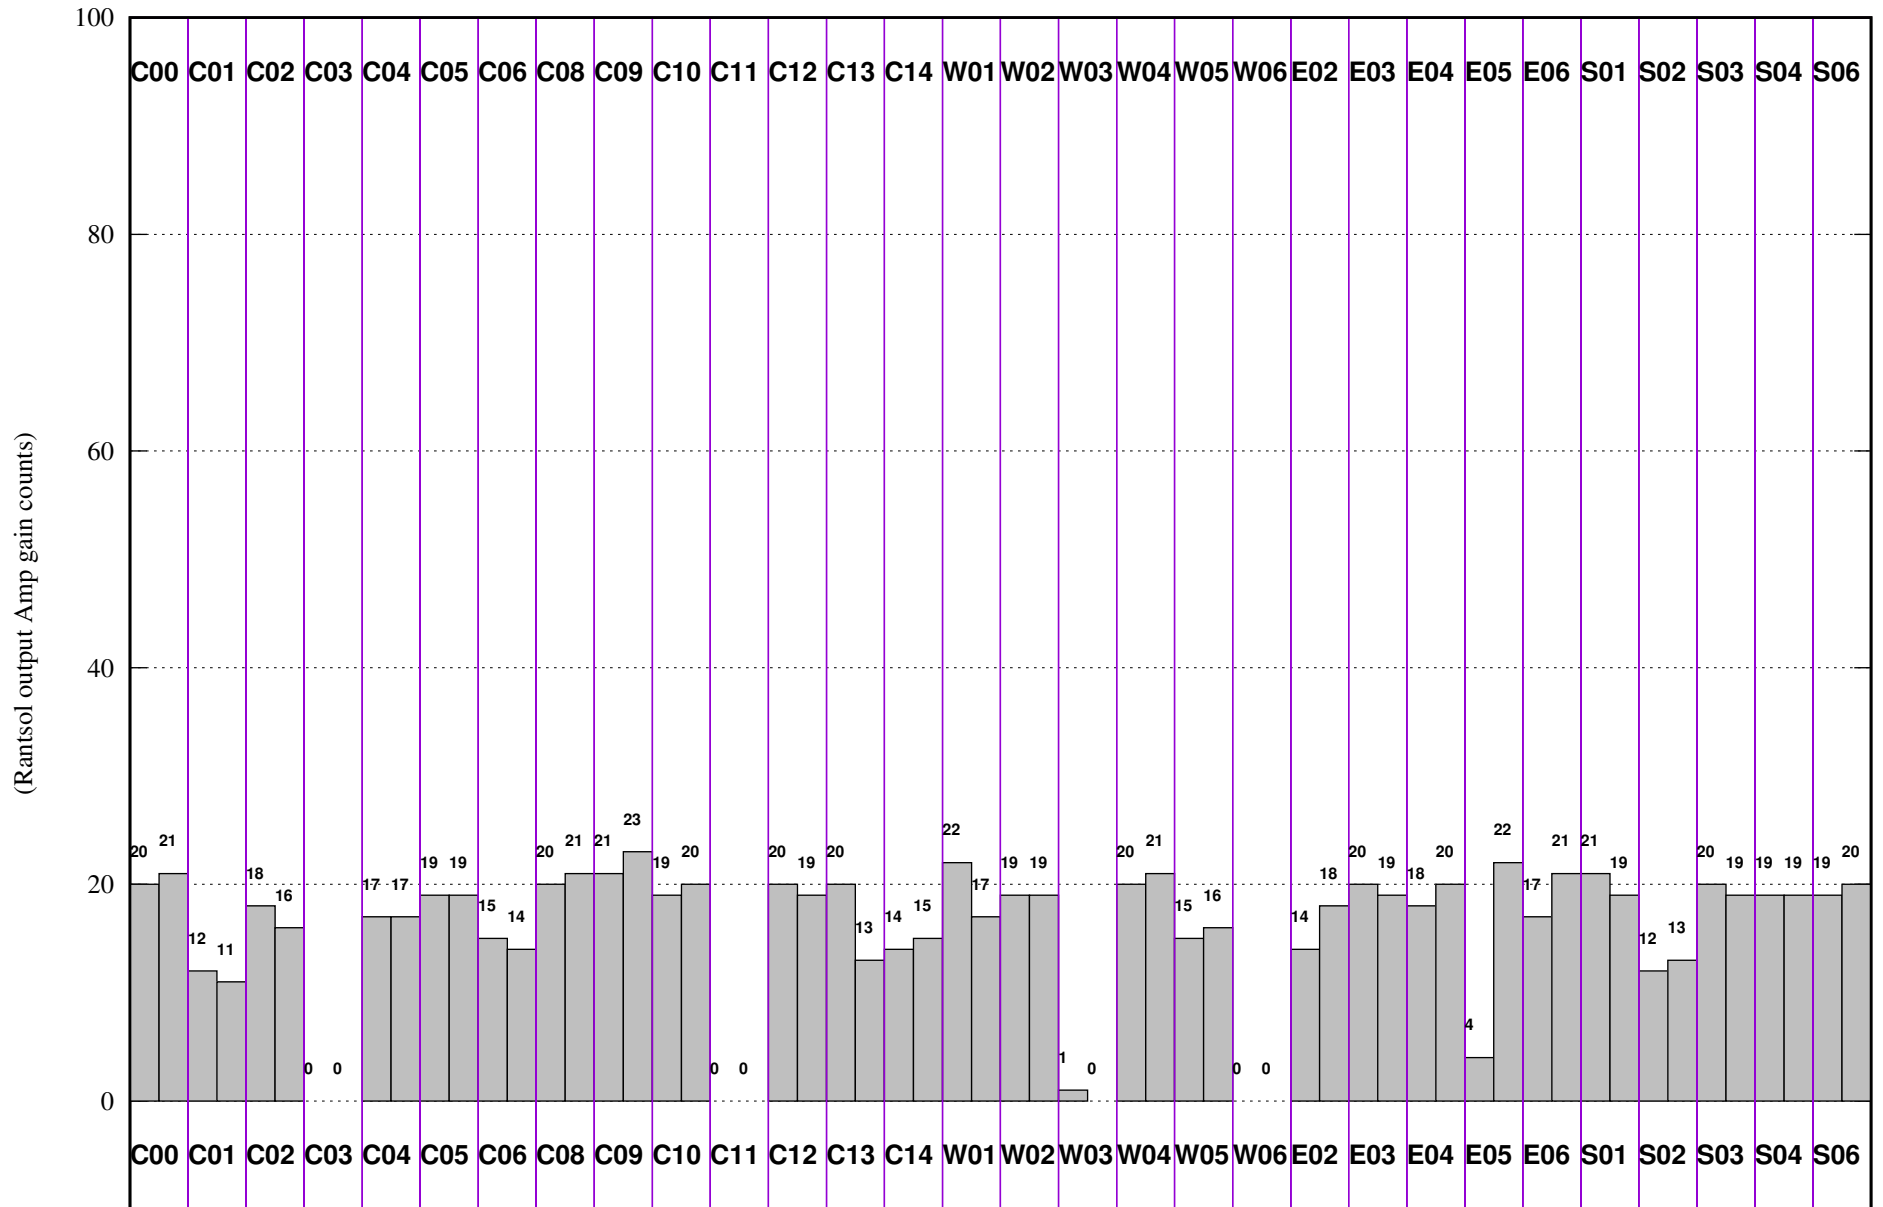

FRINGE STATUS (Rf:1409.000,1409.000 MHz., LO1:1460.000,1460.000 MHz., LO4/5:149.000,156.000 MHz.)

(File:/gsbifrddata/23mar/3903423mar2021_b5g.sb.lta, scan:0, chan:150, Src:J2212+0152, Date:23Mar2021 12:28:00)