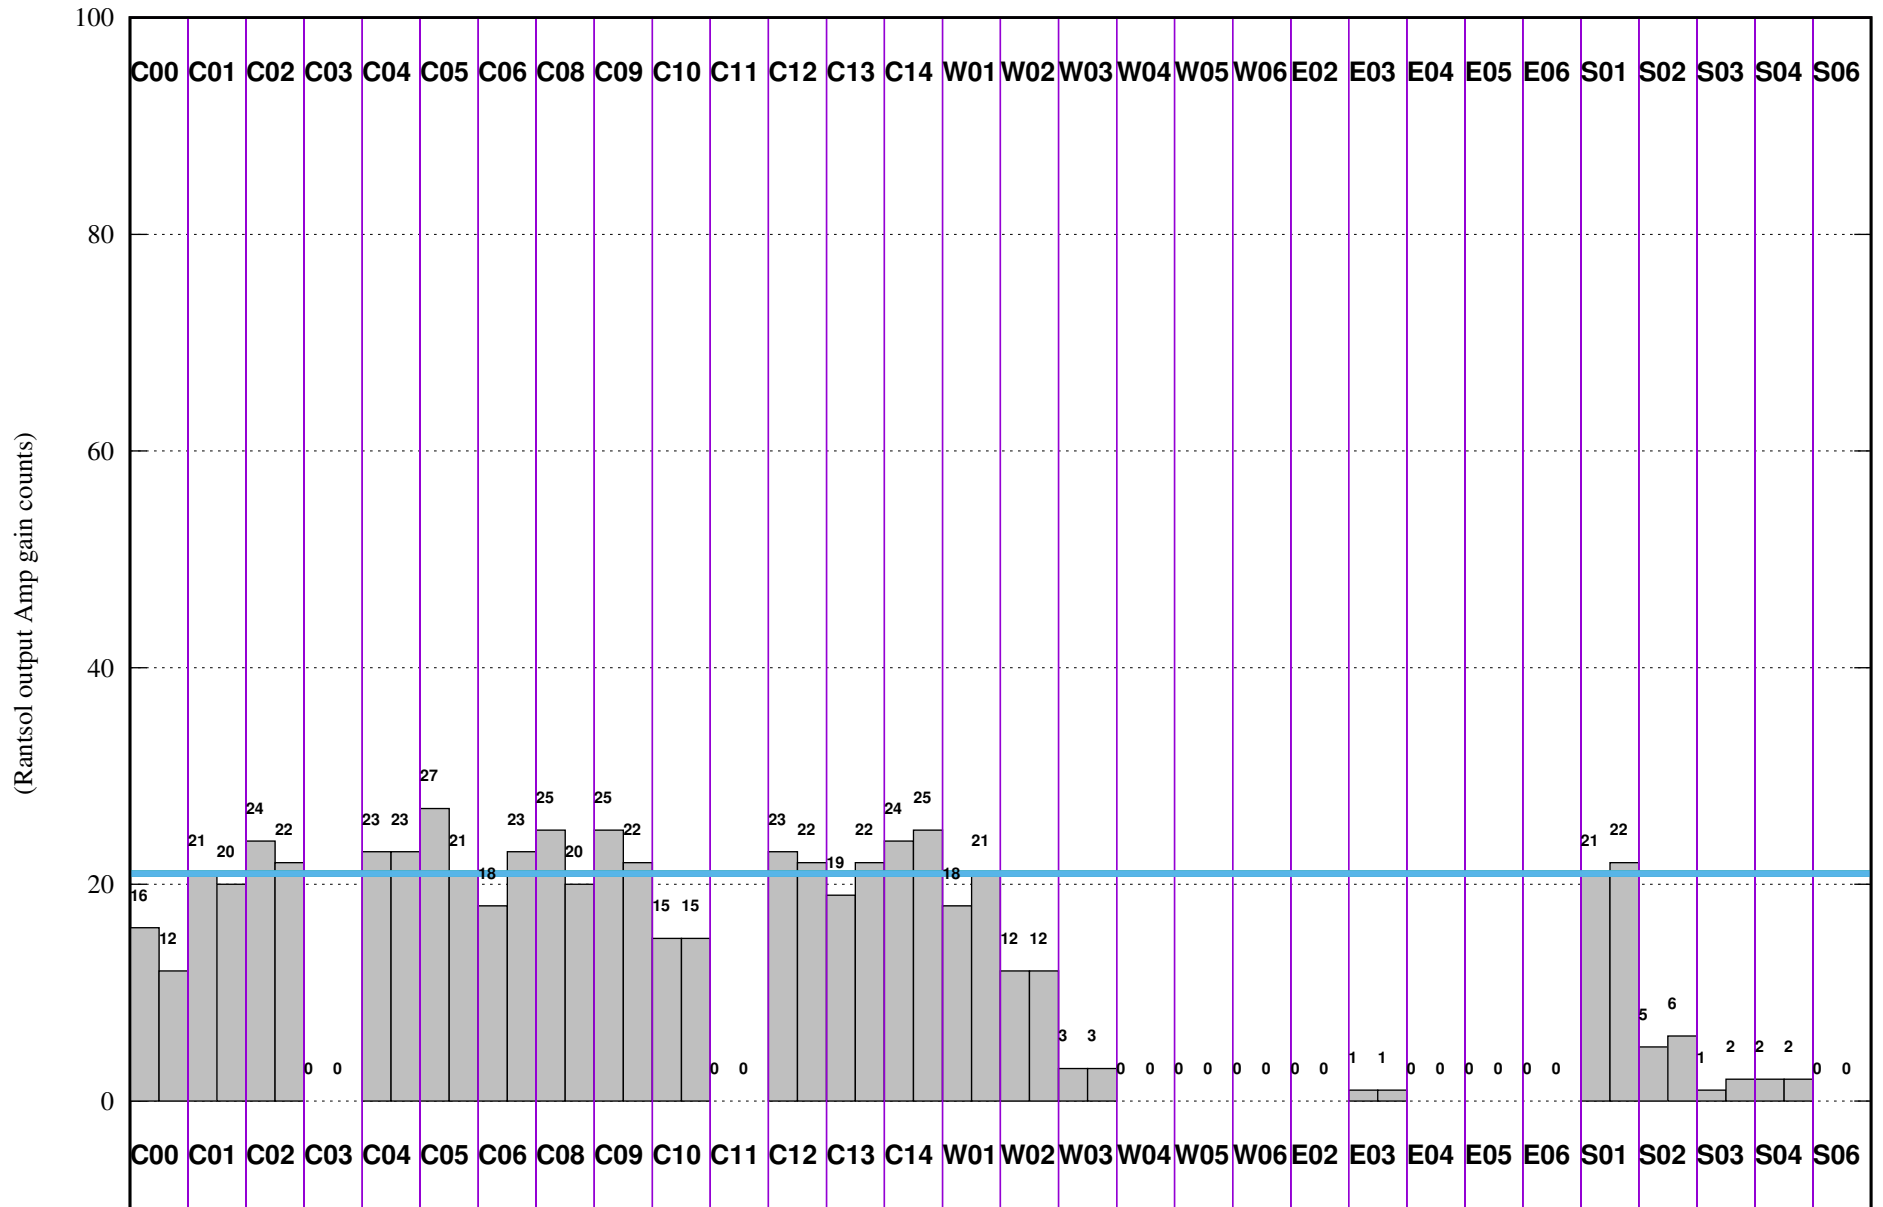

FRINGE STATUS (Rf:156.000,156.000 MHz., LO1:218.000,218.000 MHz., LO4/5:138.000,167.000 MHz.)

(File:/gsbifrddata1/23mar/test_23mar2021_gsb.lta, scan:0, chan:150, Src:3C48, Date:23Mar2021 18:31:55)