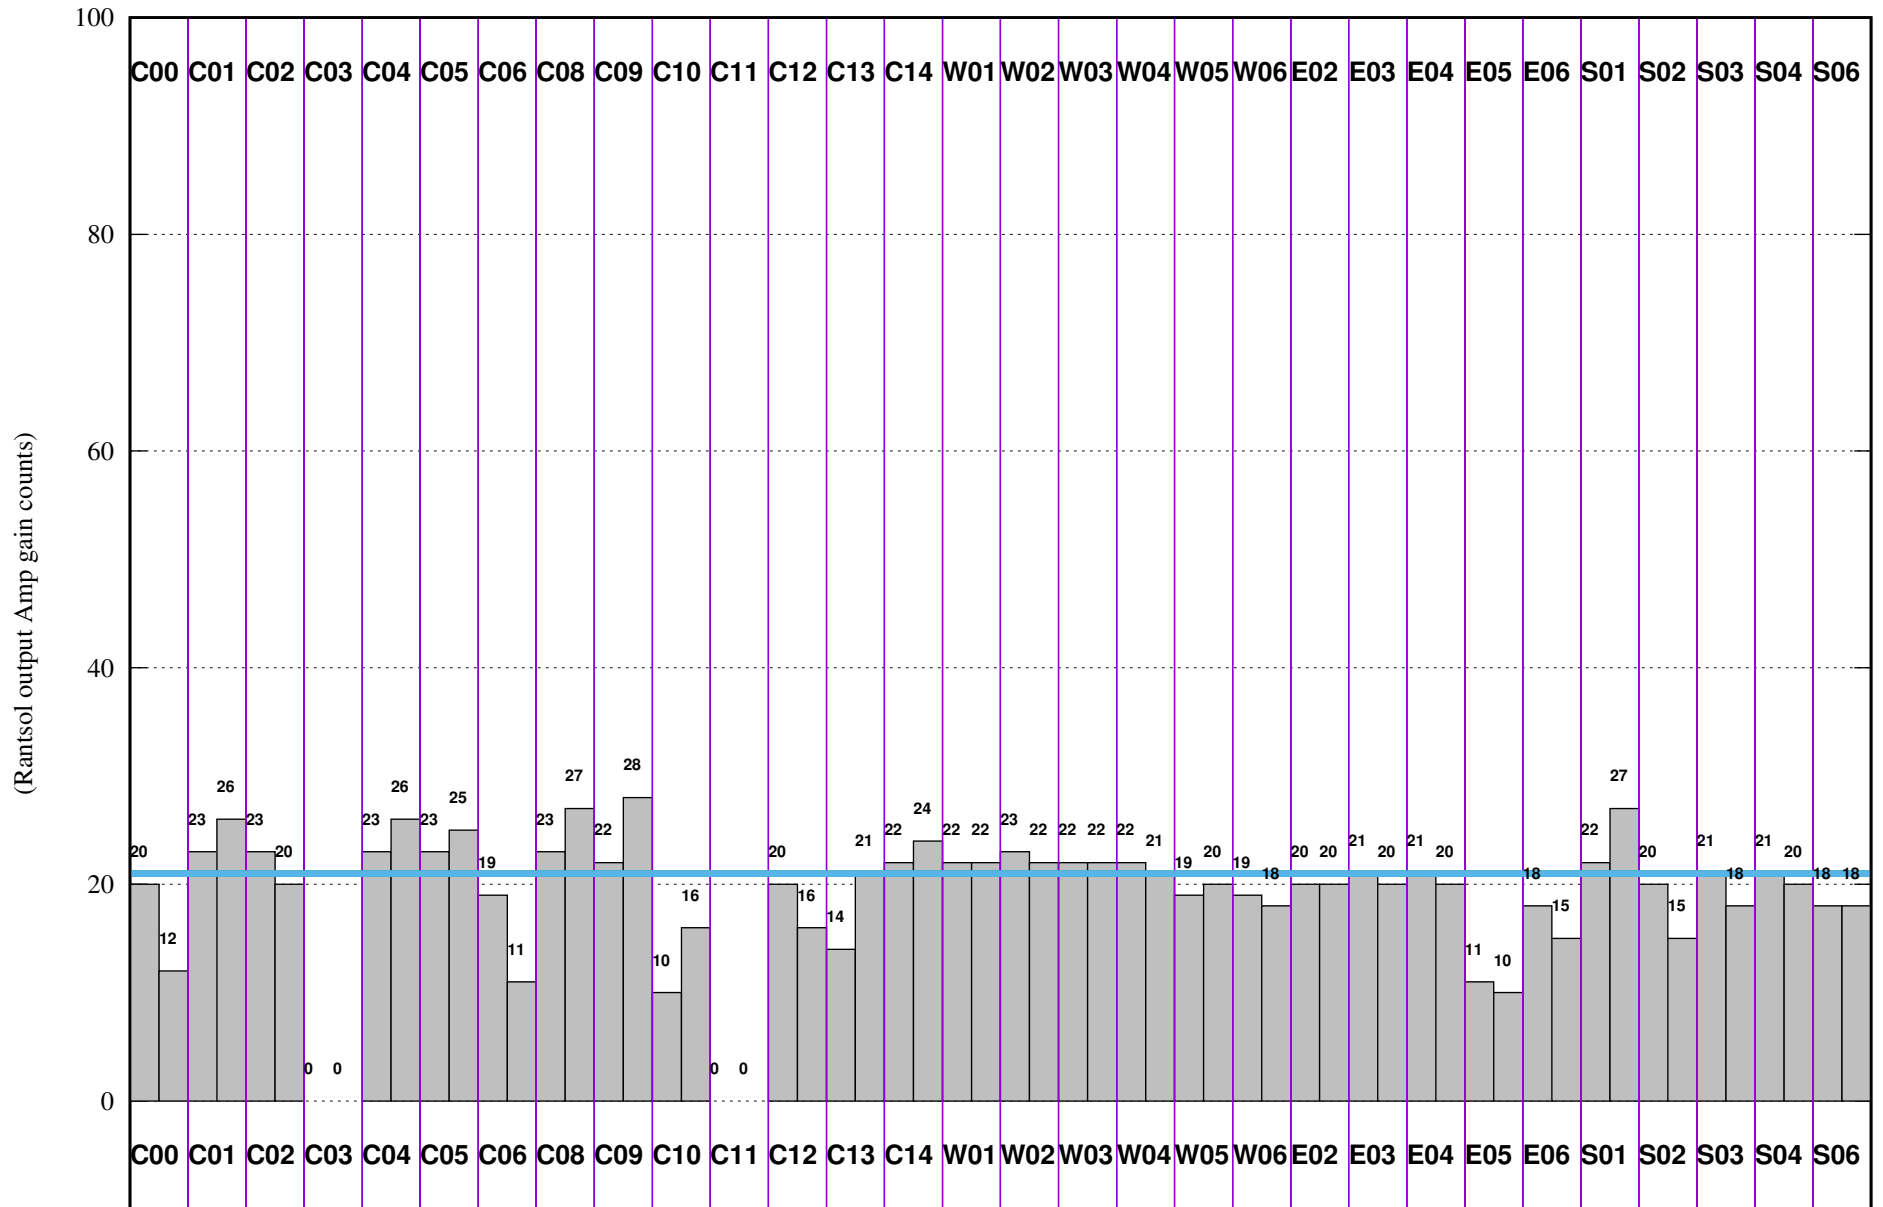

FRINGE STATUS (Rf:156.000,156.000 MHz., LO1:218.000,218.000 MHz., LO4/5:138.000,167.000 MHz.)

(File:/gsbifrddata1/23mar/test_23mar2021_gsb.lta.1, scan:0, chan:150, Src:3C147, Date:23Mar2021 18:55:29)