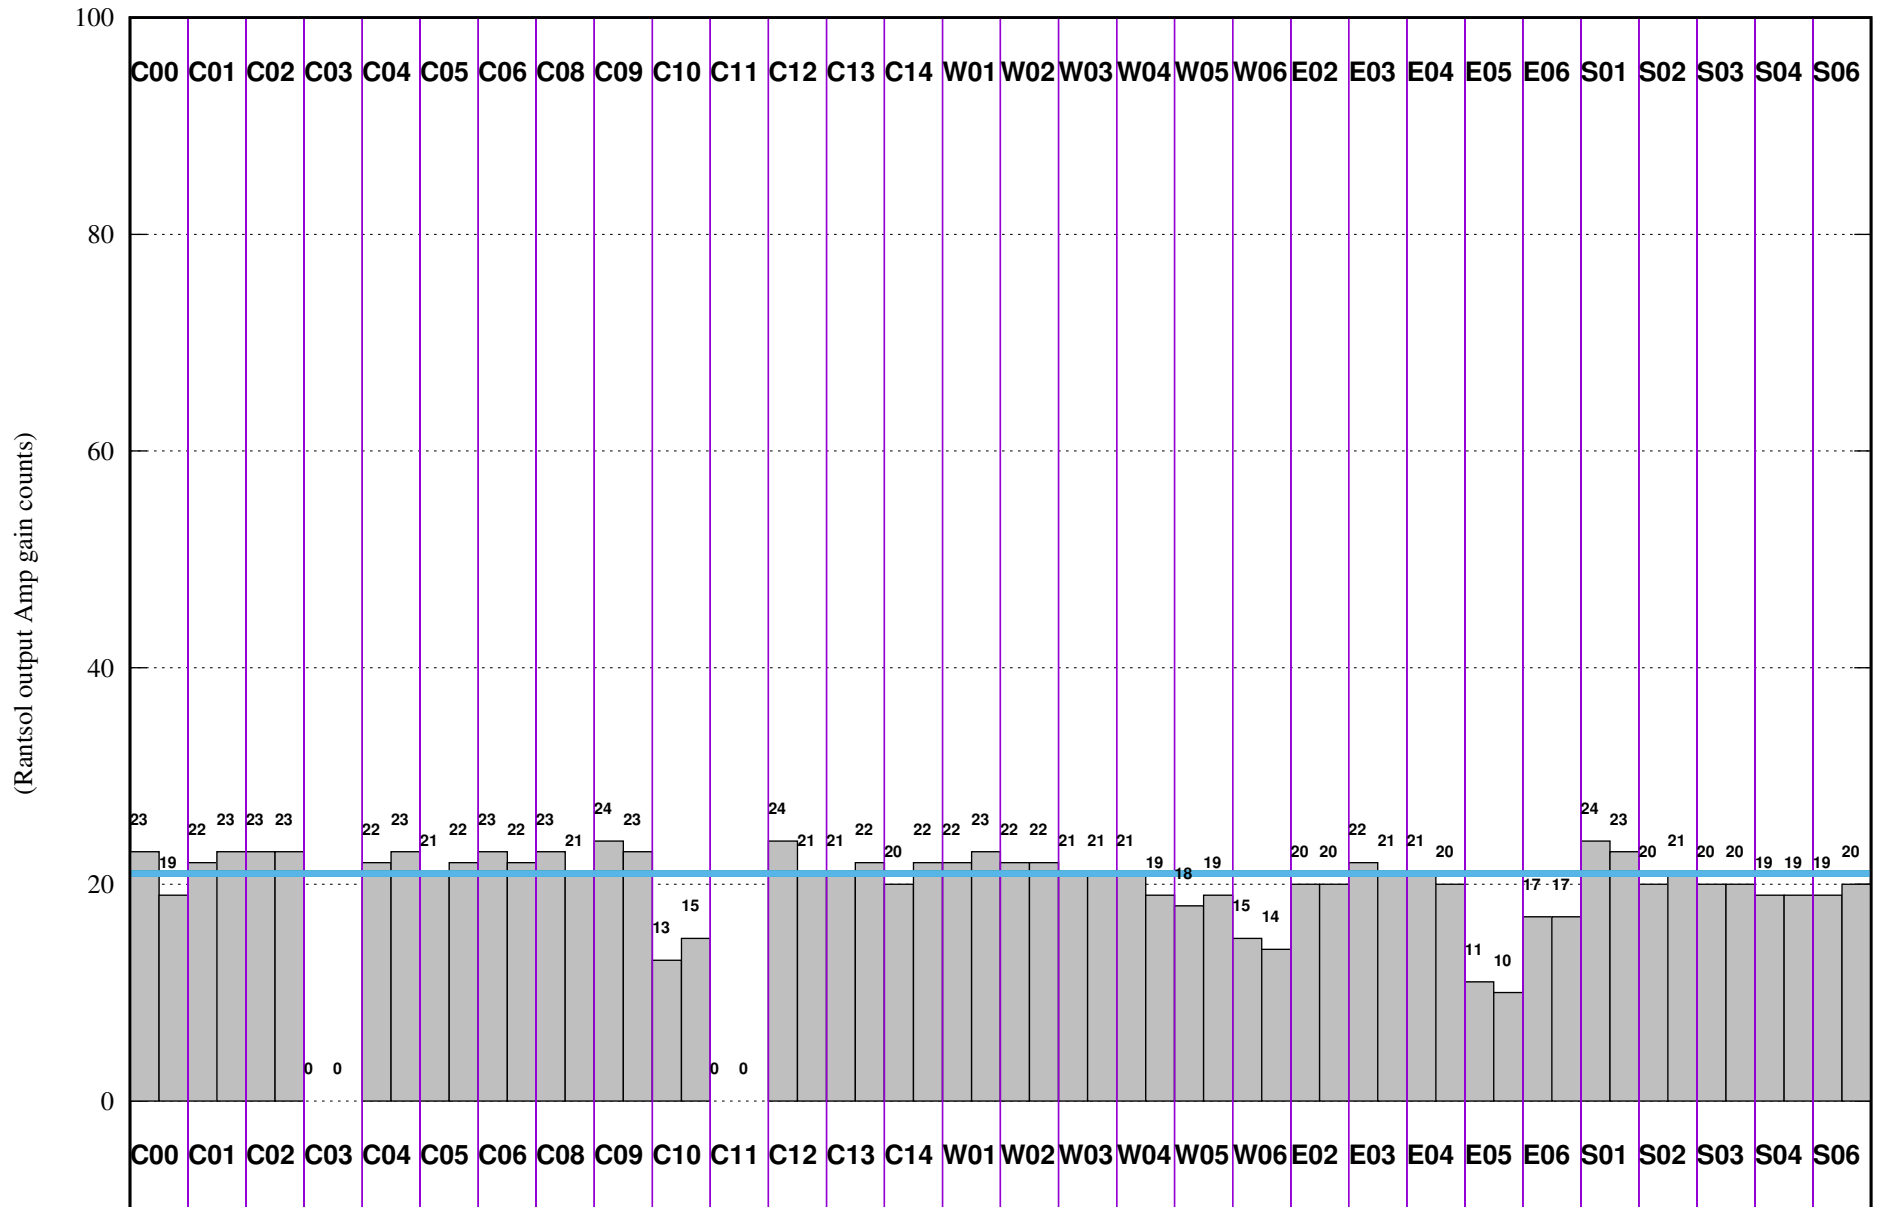

FRINGE STATUS (Rf:156.000,156.000 MHz., LO1:218.000,218.000 MHz., LO4/5:138.000,167.000 MHz.)

( File:/gsbifrddata1/23mar/39\_08\_23mar2021\_gsb.lta, scan:0, chan:150, Src:3C147, Date:23Mar2021 19:05:57)