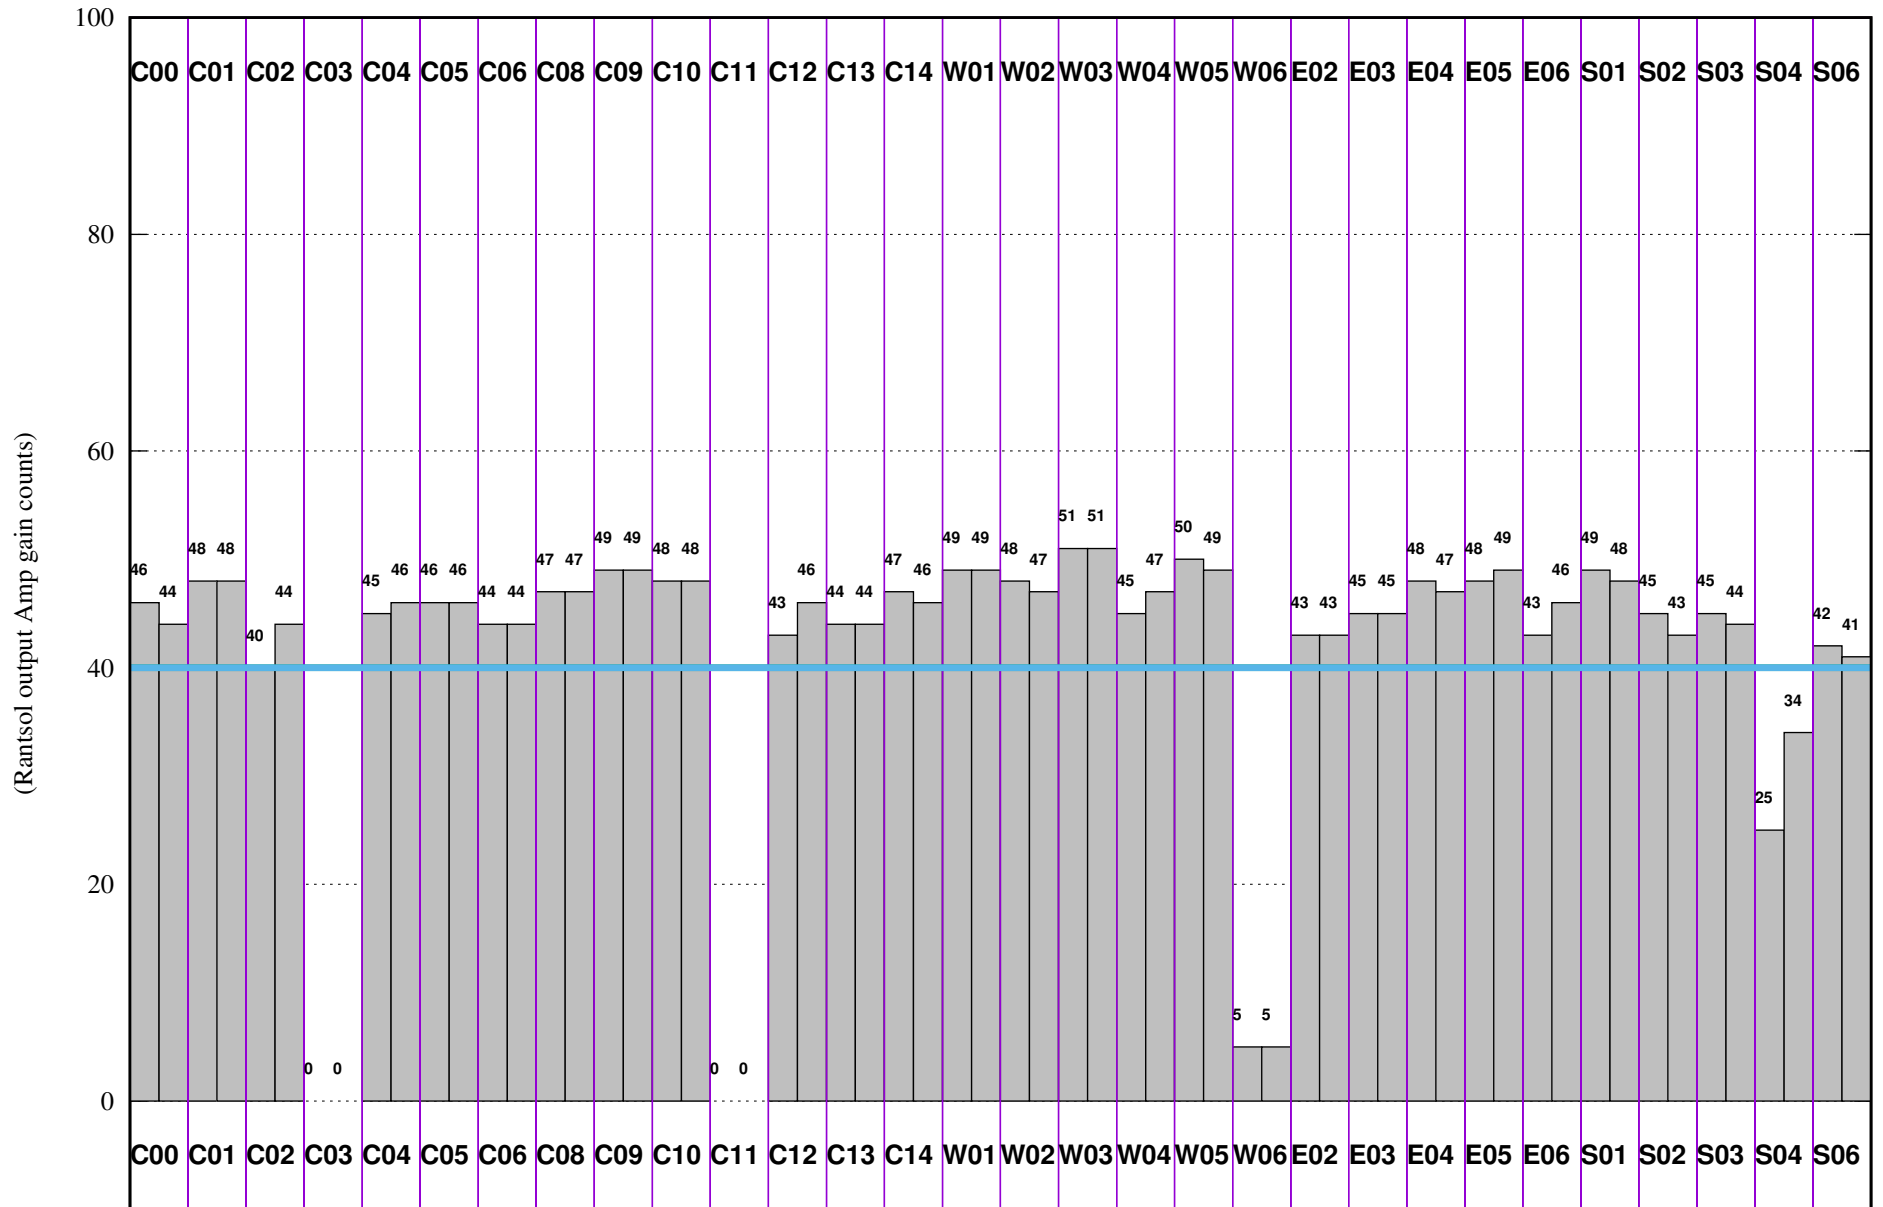

FRINGE STATUS (Rf:306.000,306.000 MHz., LO1:255.000,255.000 MHz., LO4/5:149.000,156.000 MHz.)

( File:/gsbifrddata/23mar/39\_08\_23mar2021\_b\_and3\_g\_sb.lta, scan:0, chan:150, Src:3C286, Date:23Mar2021 23:51:51)