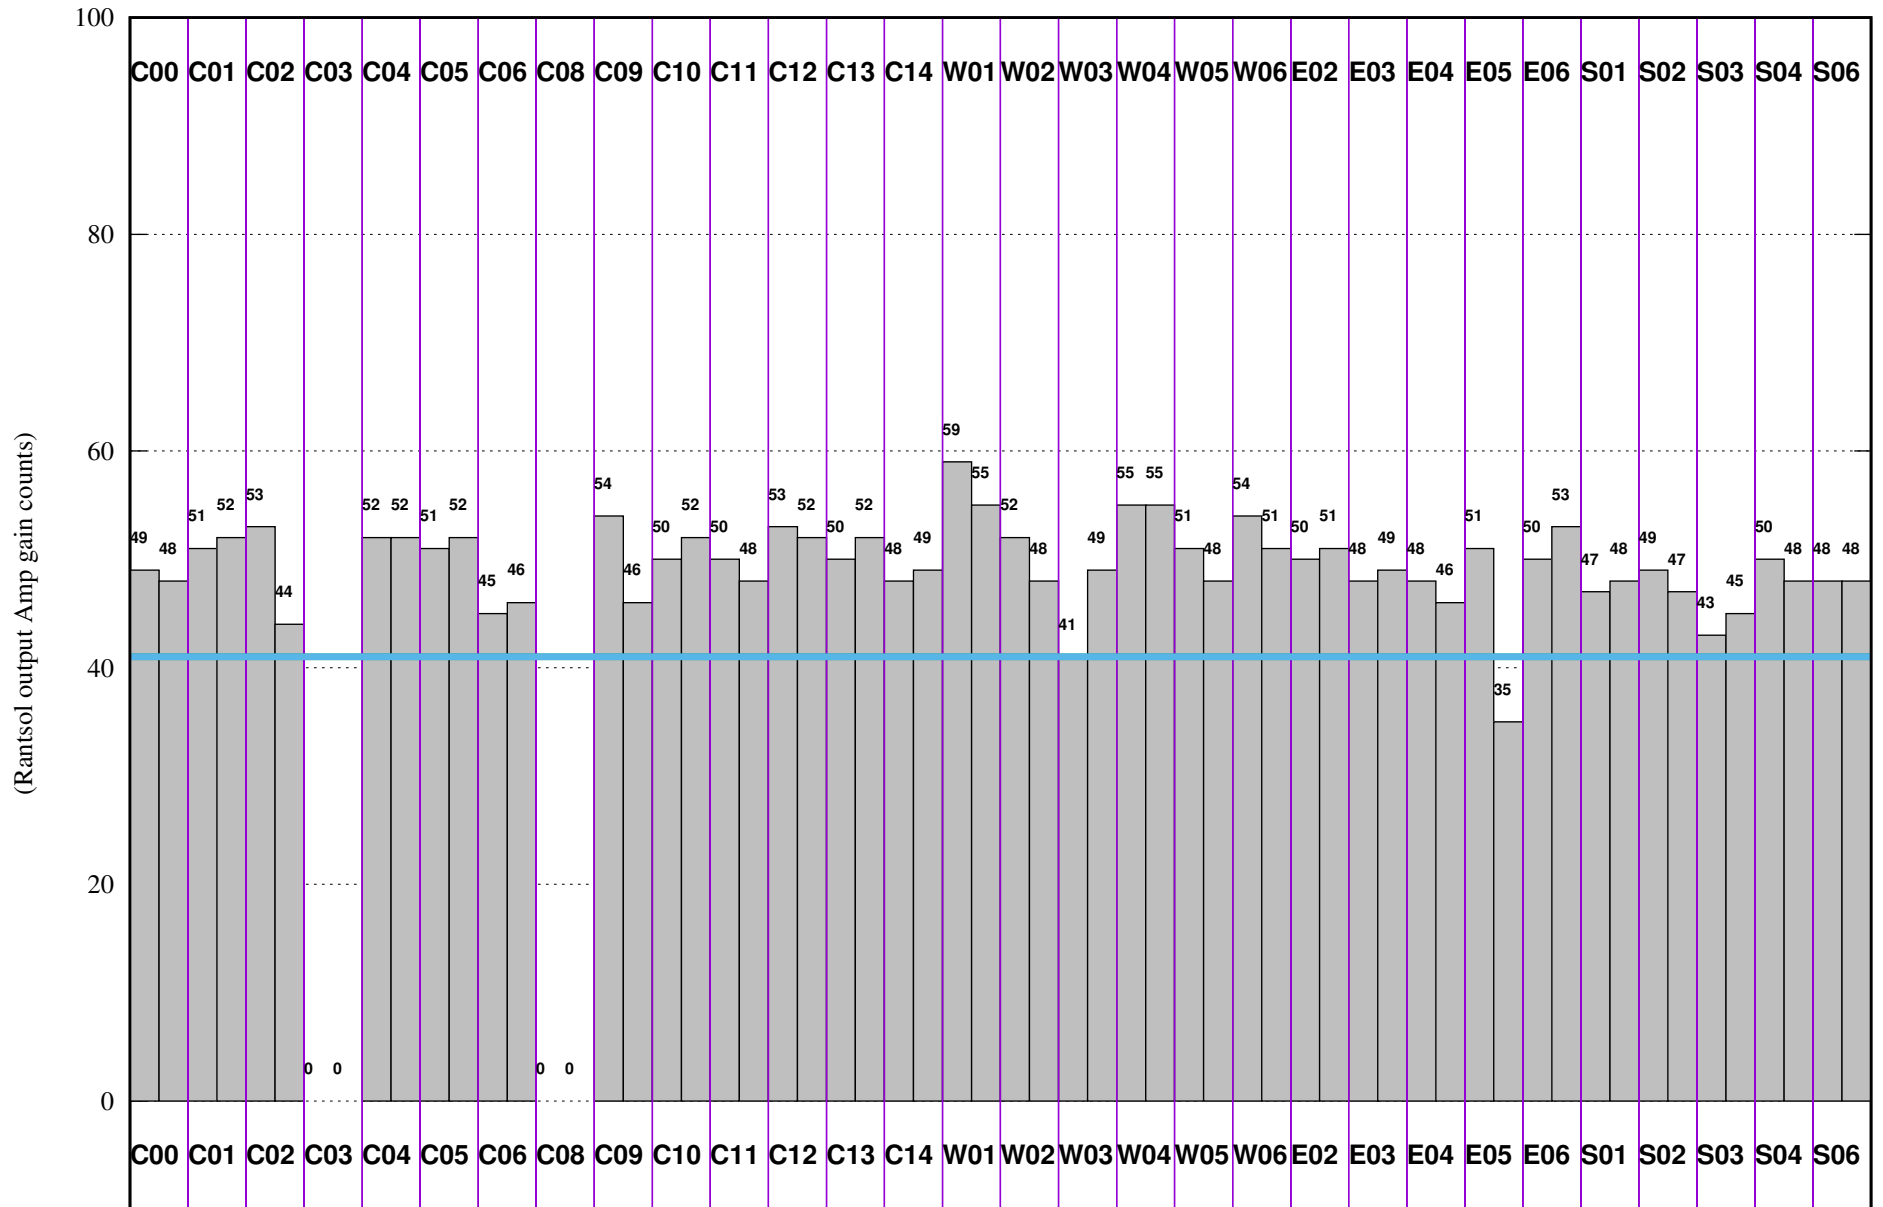

FRINGE STATUS (Rf:591.000,591.000 MHz., LO1:540.000,540.000 MHz., LO4/5:149.000,156.000 MHz.)

(File:/gsbifrddata/23may/40_56_23may2021_g.sb.lta, scan:0, chan:150, Src:3C48, Date:23May2021 05:41:07)