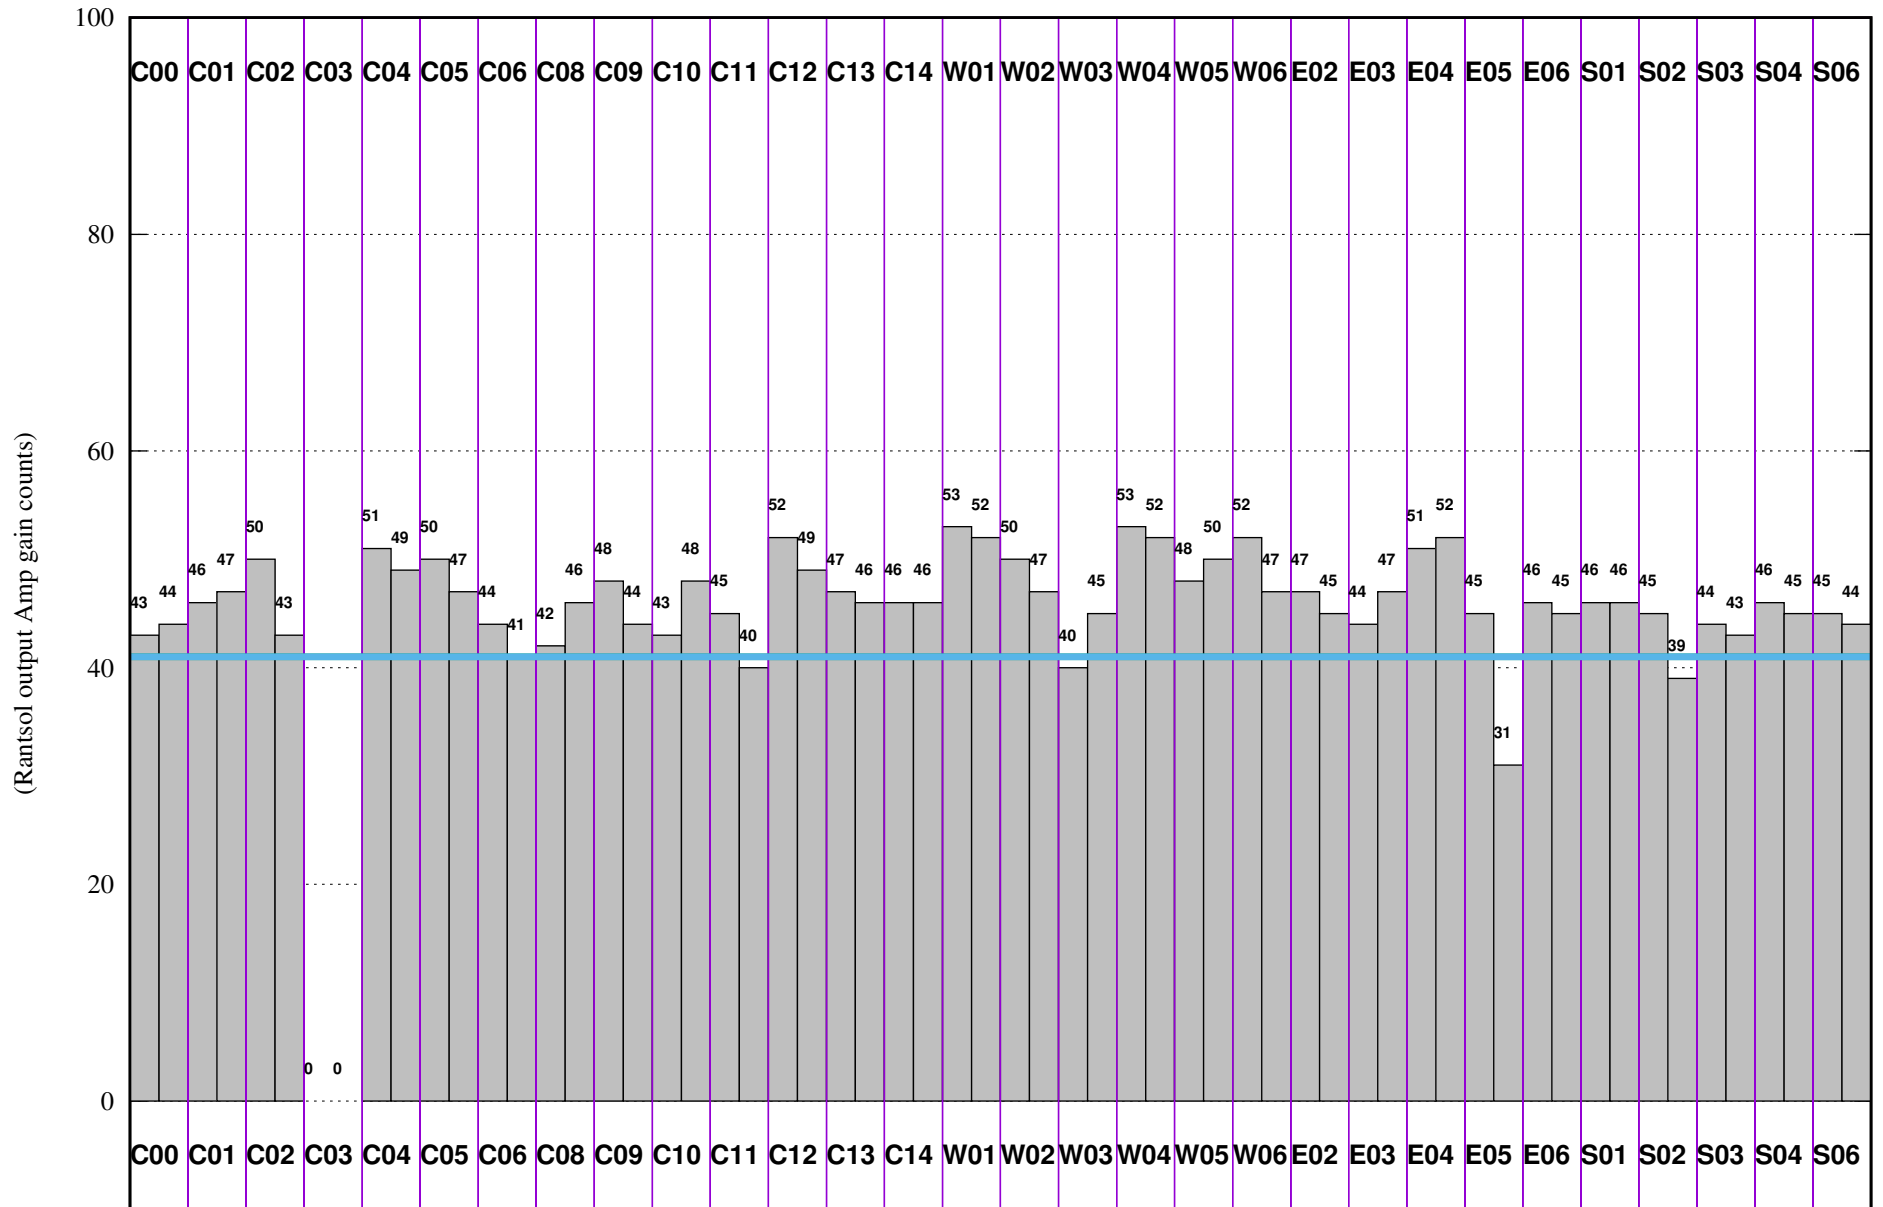

FRINGE STATUS (Rf:591.000,591.000 MHz., LO1:540.000,540.000 MHz., LO4/5:149.000,156.000 MHz.)

(File:/gsbifrddata/23may/40_91_2_3may2021_gsb.lta, scan:0, chan:150, Src:3C147, Date:23May2021 16:33:56)