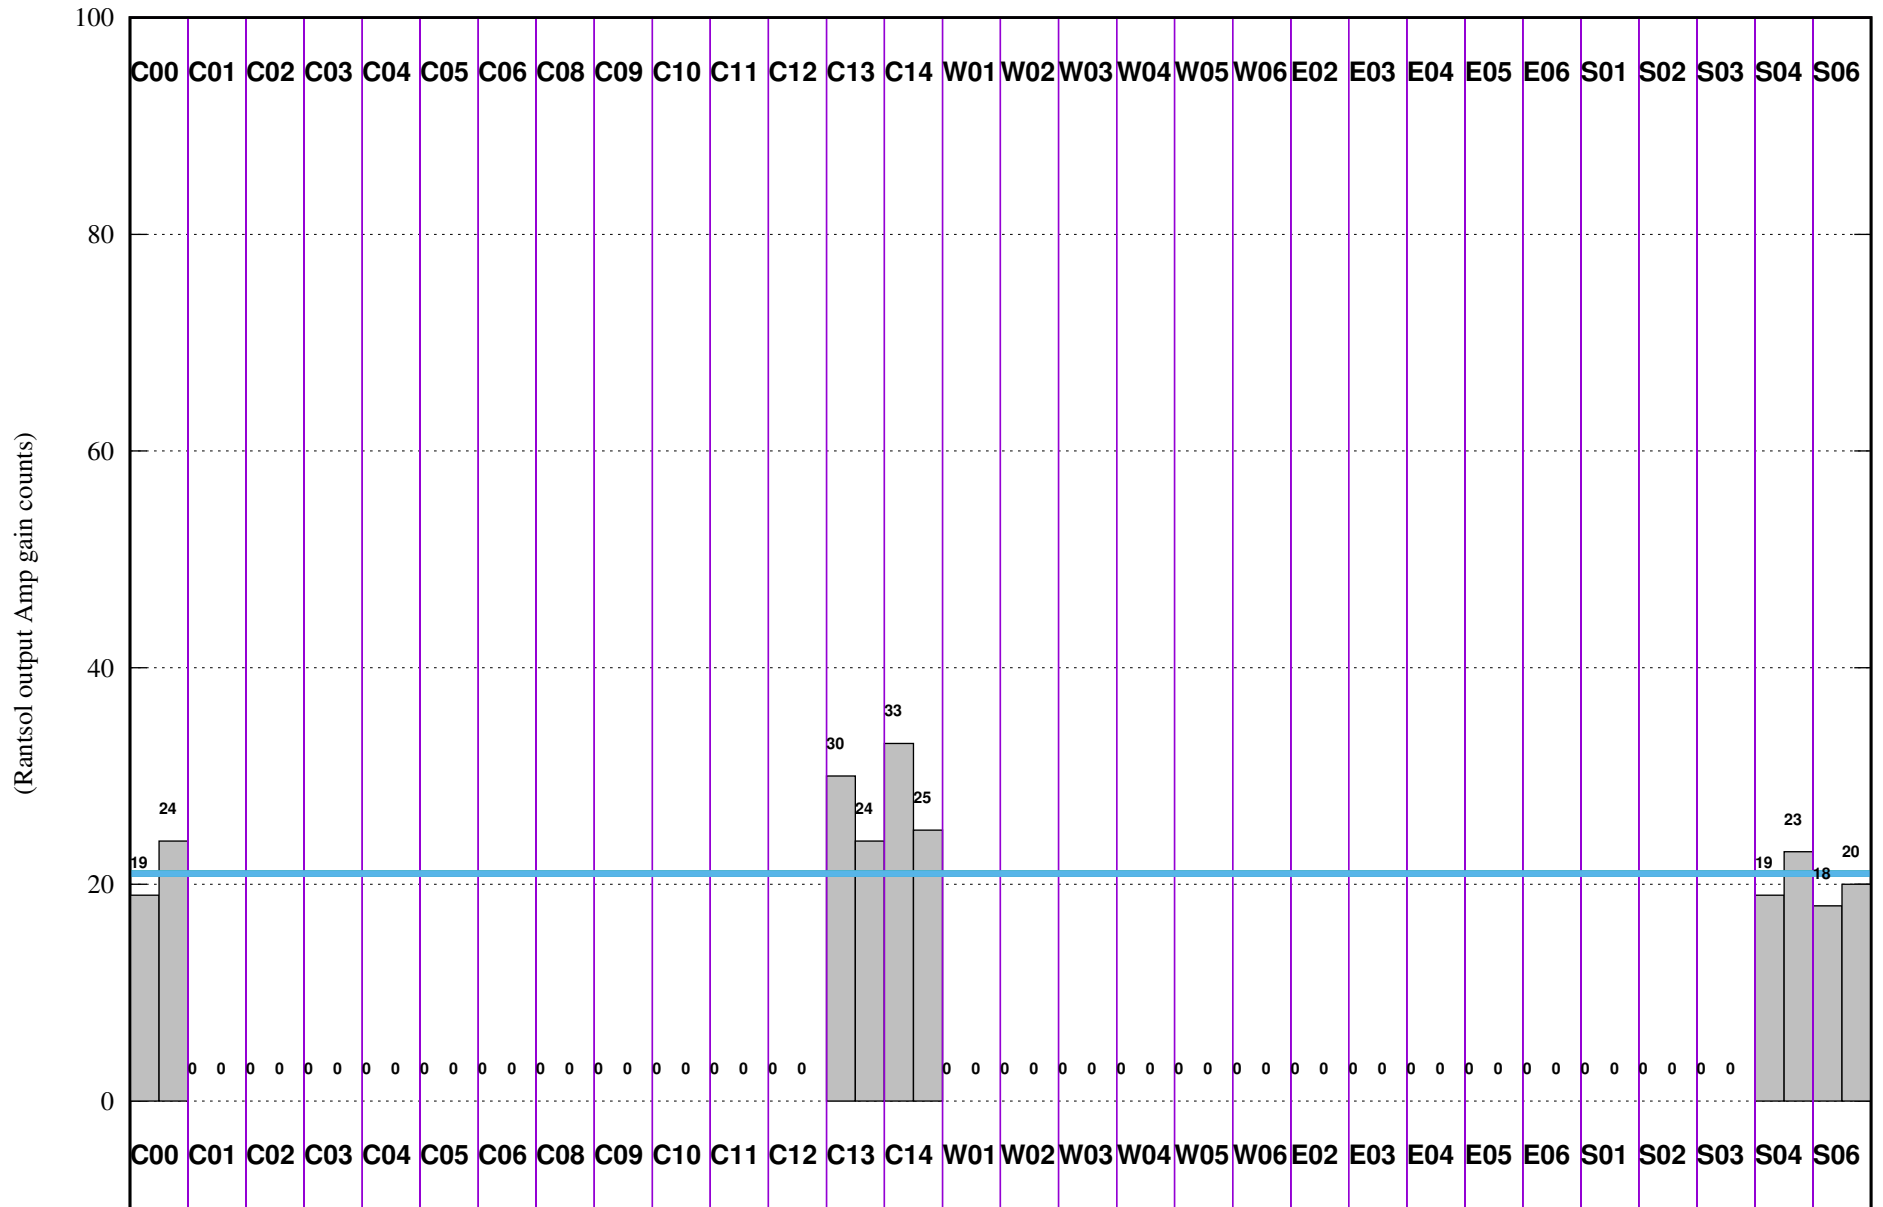

FRINGE STATUS (Rf:156.000,156.000 MHz., LO1:218.000,218.000 MHz., LO4/5:138.000,167.000 MHz.)

(File:/gsbifrddata1/24feb/test_24feb2021_06_sb.lta, scan:0, chan:150, Src:3C48, Date:24Feb2021 11:06:08)