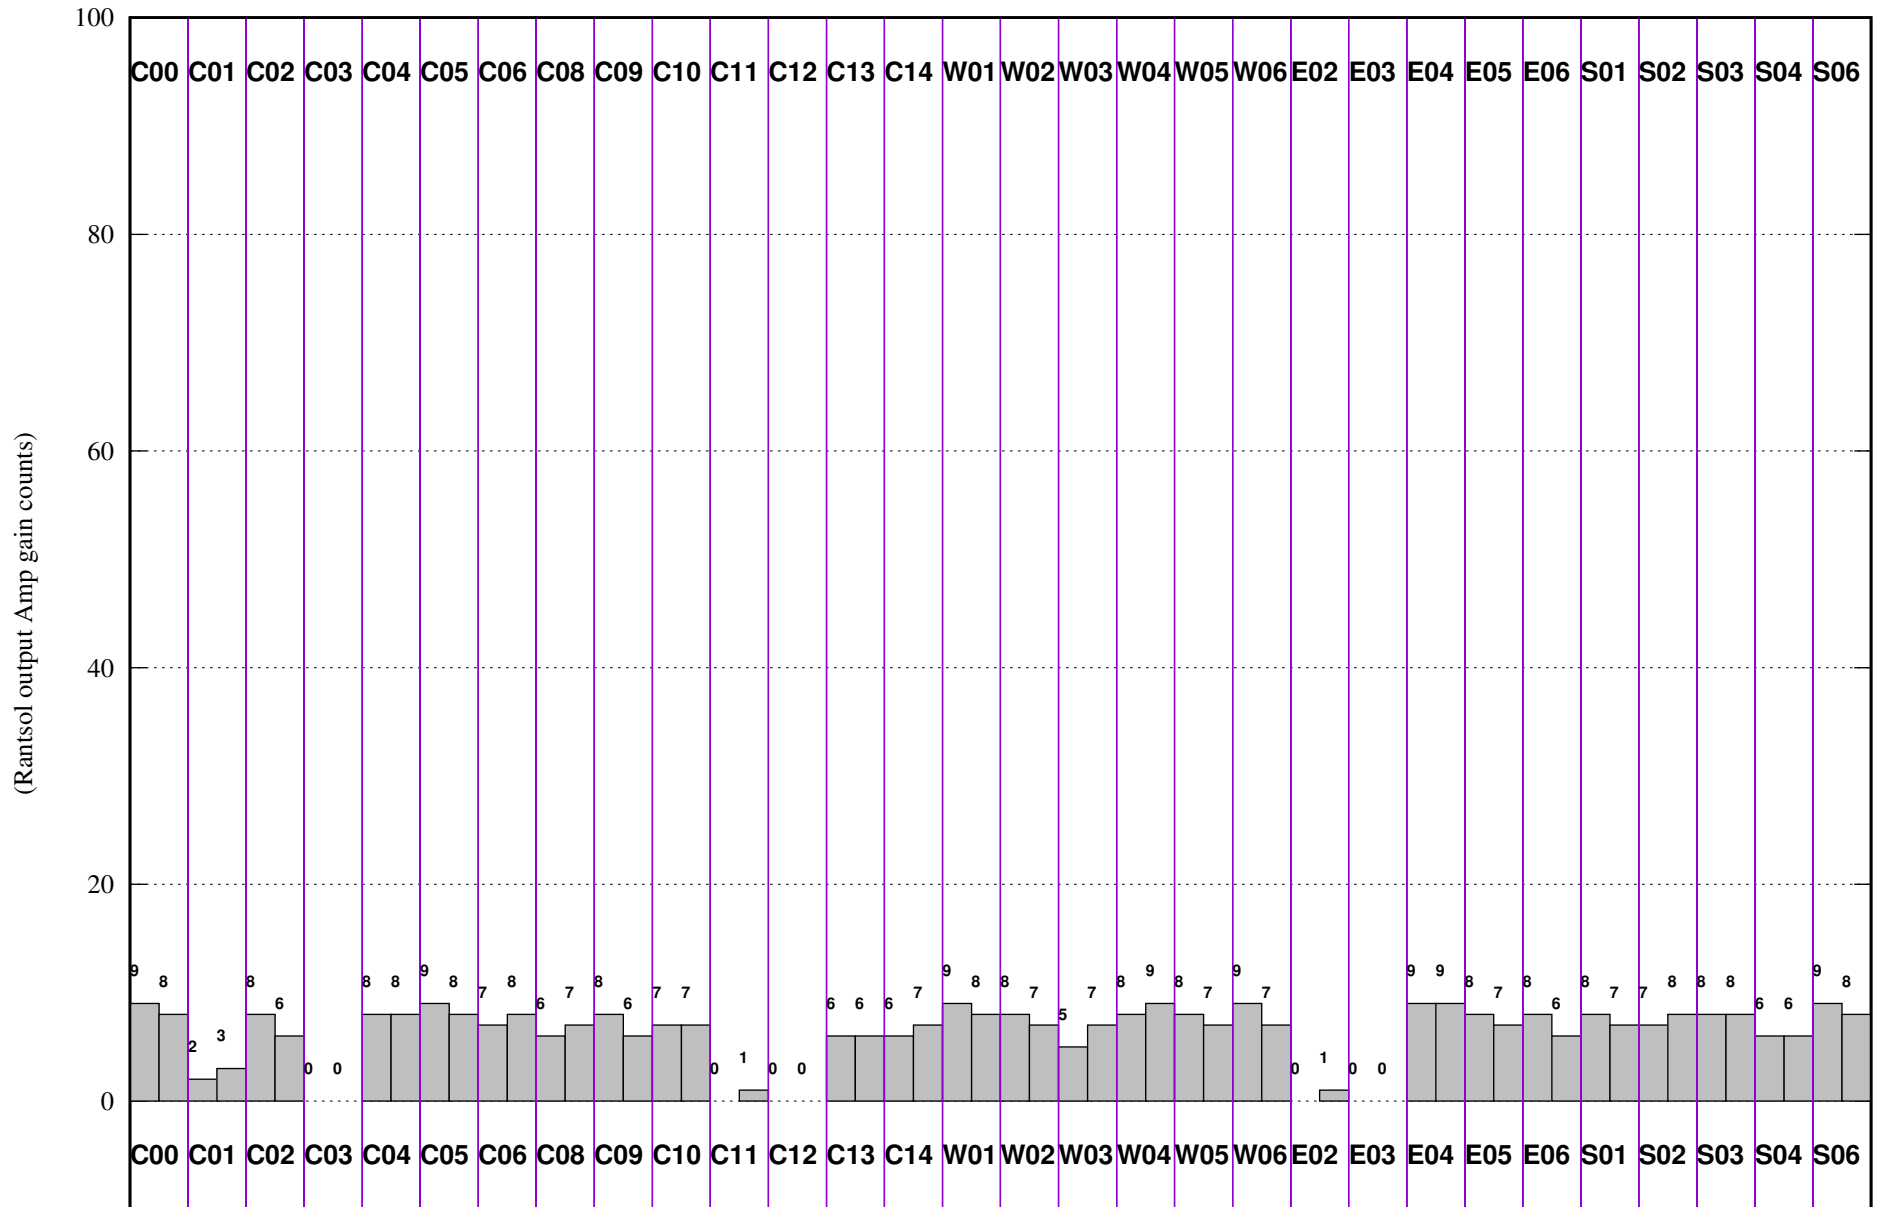

FRINGE STATUS (Rf:591.000,591.000 MHz., LO1:540.000,540.000 MHz., LO4/5:149.000,156.000 MHz.)

(File:/gsbifrddata/24feb/test_24feb2021_sb.lta, scan:0, chan:150, Src:0903+679, Date:24Feb2021 23:00:06)