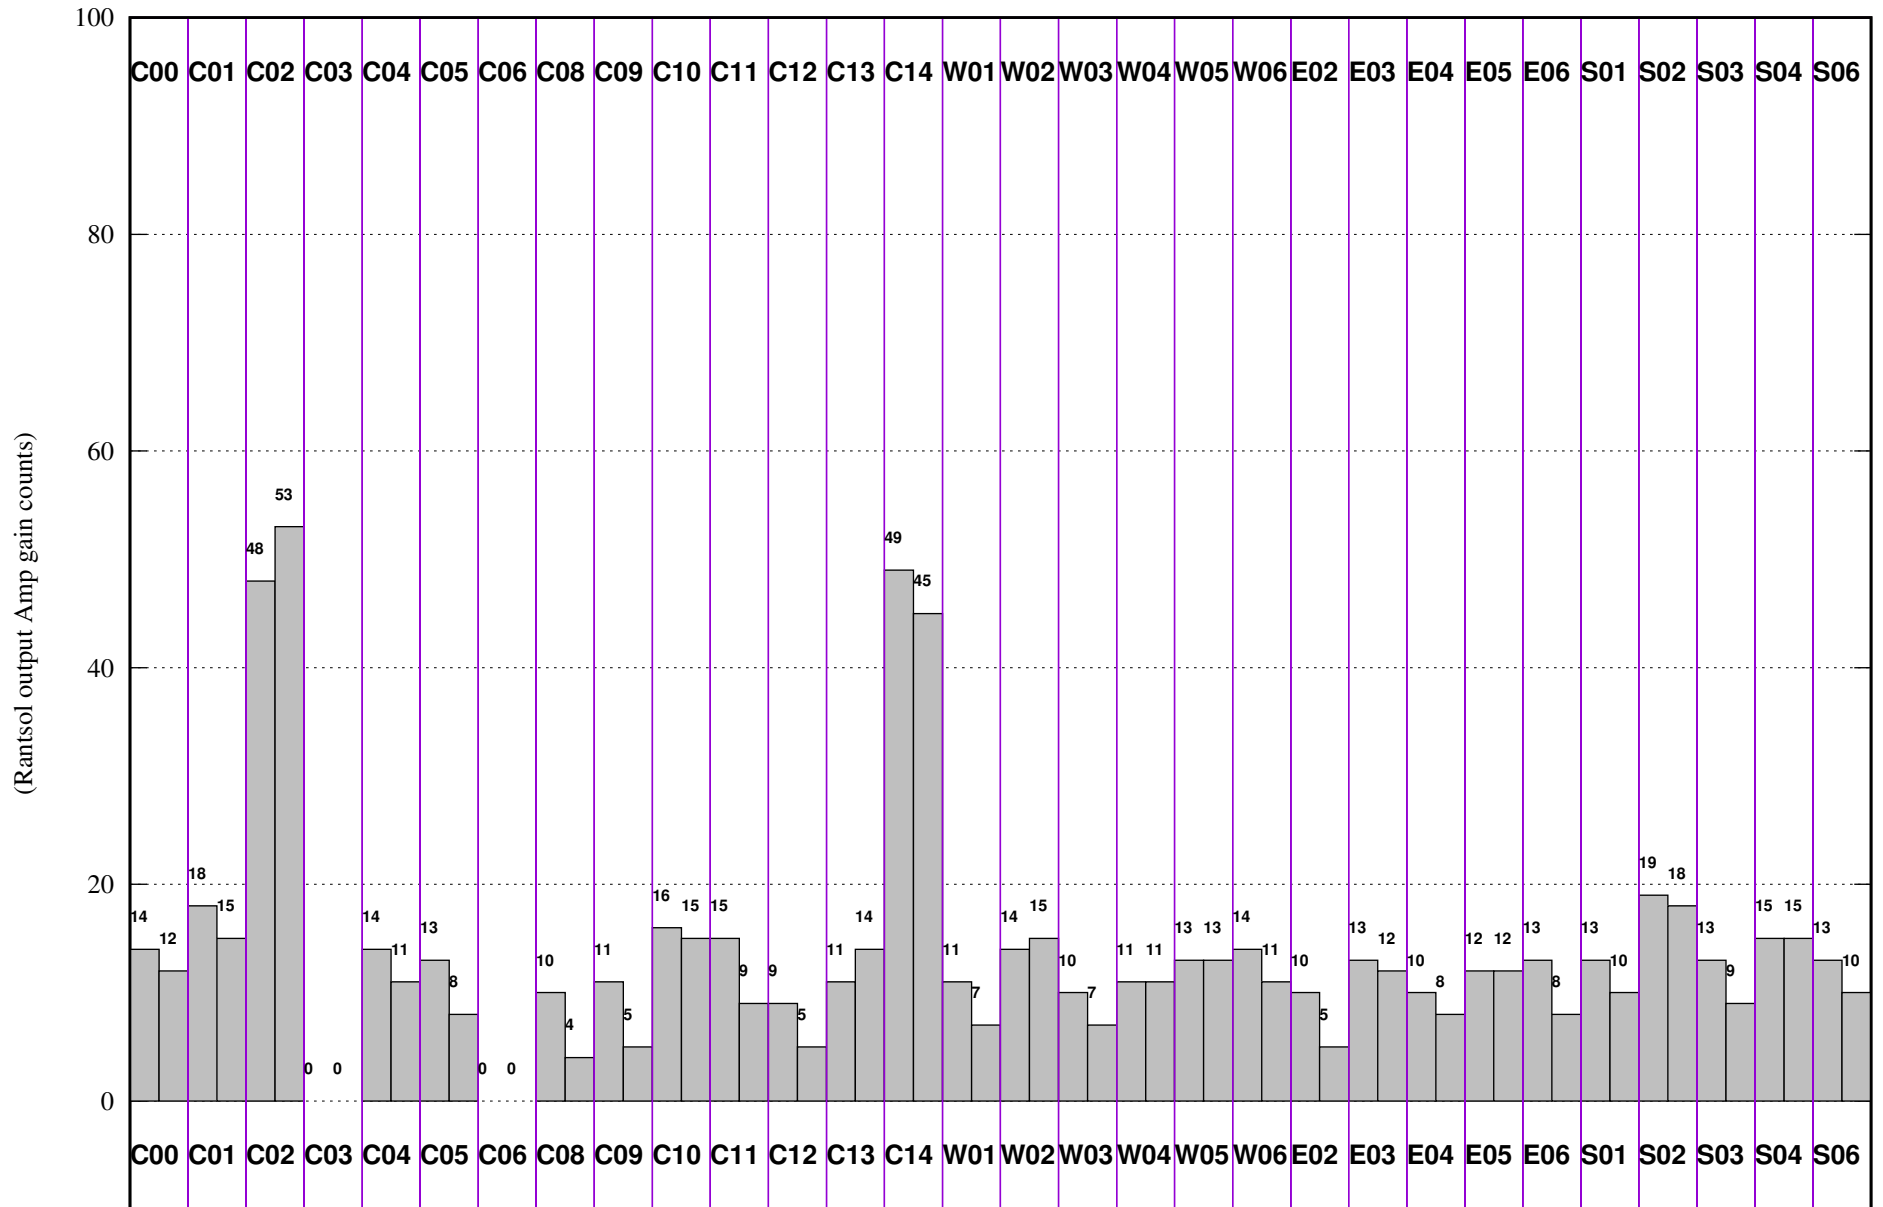

FRINGE STATUS (Rf:1371.000,1371.000 MHz., LO1:1320.000,1320.000 MHz., LO4/5:149.000,156.000 MHz.)

(File:/gsbifrddata/24jan/pntg24jan2021_b5_pntg_sb.lta, scan:0, chan:150, Src:3C147E0, Date:24Jan2021 22:00:50)