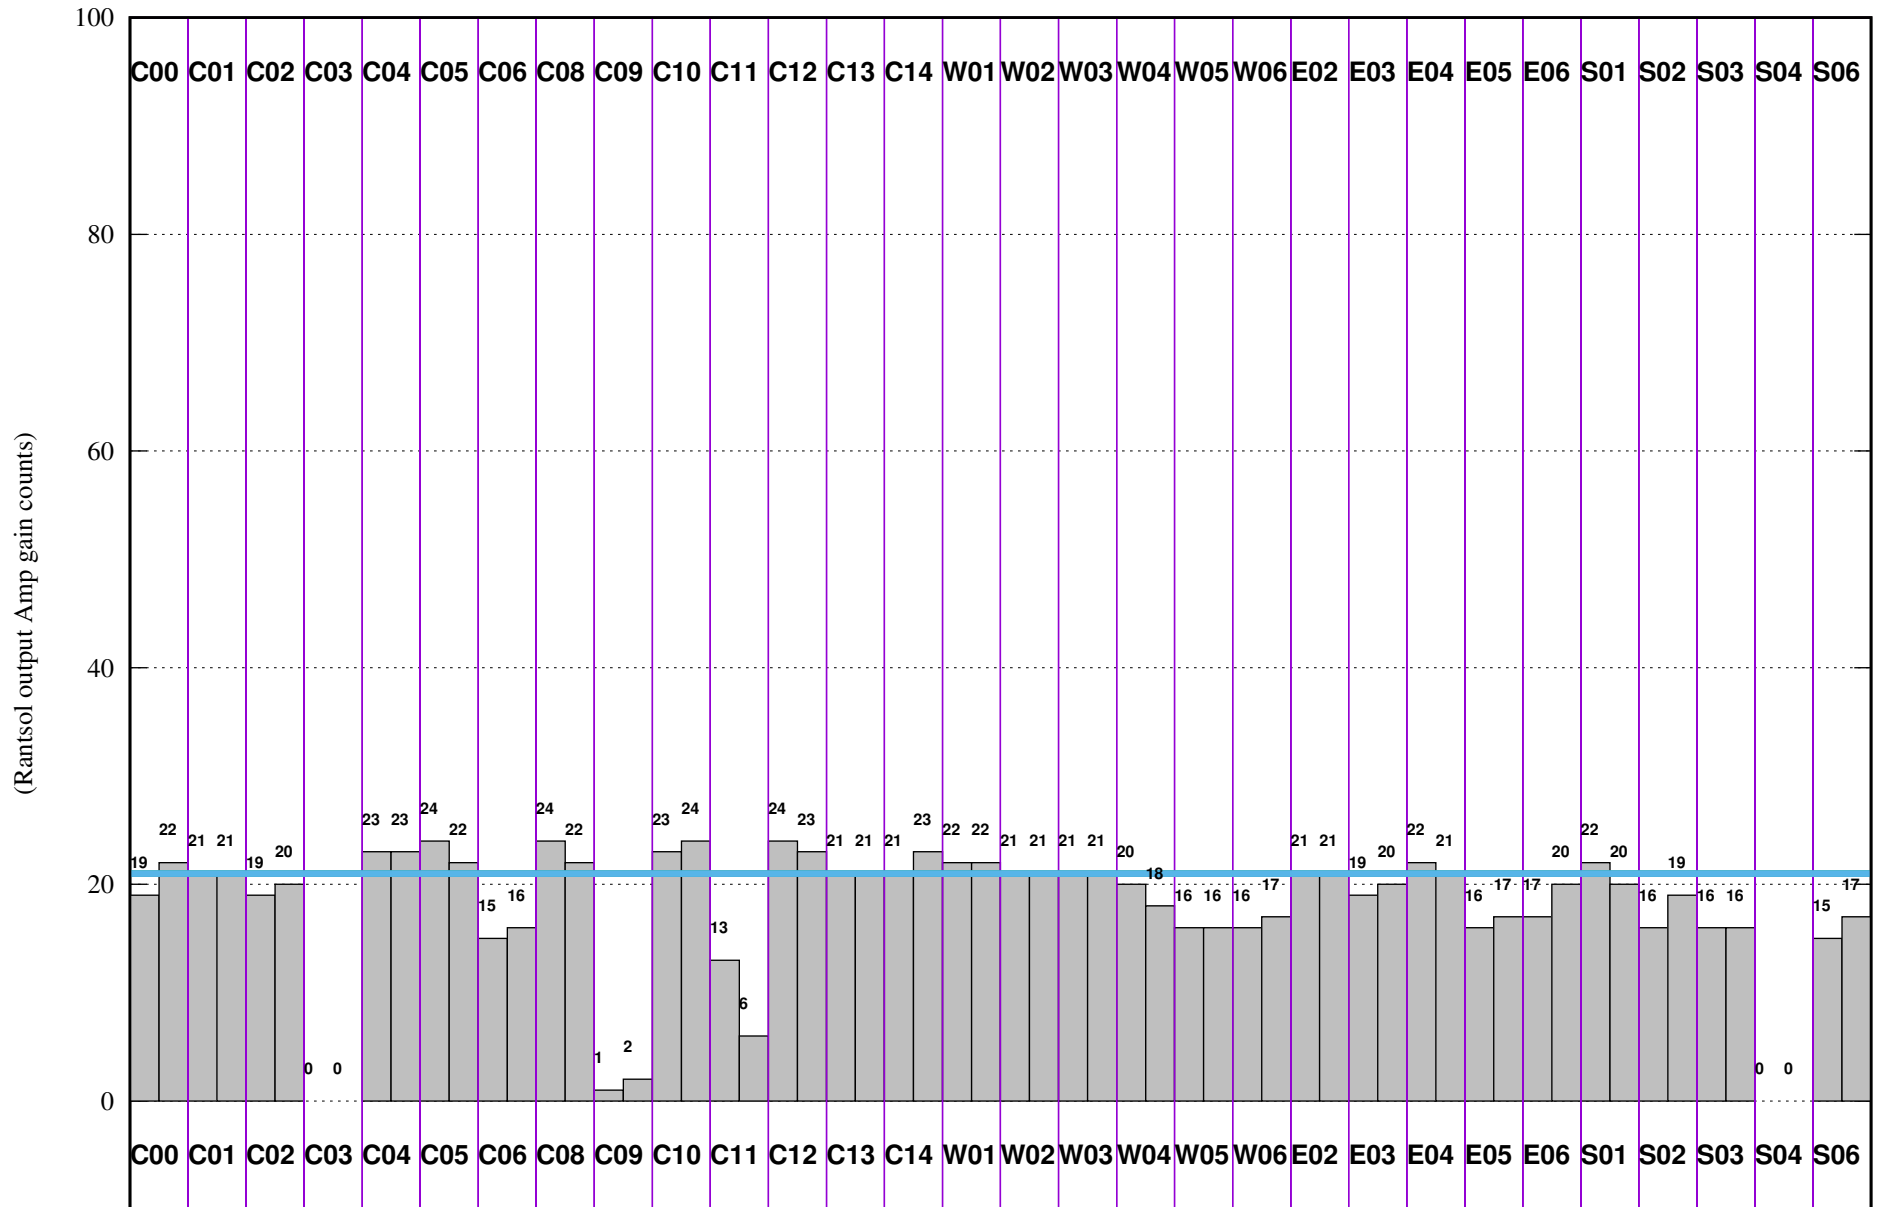

FRINGE STATUS (Rf:156.000,156.000 MHz., LO1:218.000,218.000 MHz., LO4/5:138.000,167.000 MHz.)

(File:/gsbifrdta1/24jul/test_24jul2021_gsb.lta, scan:0, chan:150, Src:3C147, Date:24Jul2021 05:18:23)