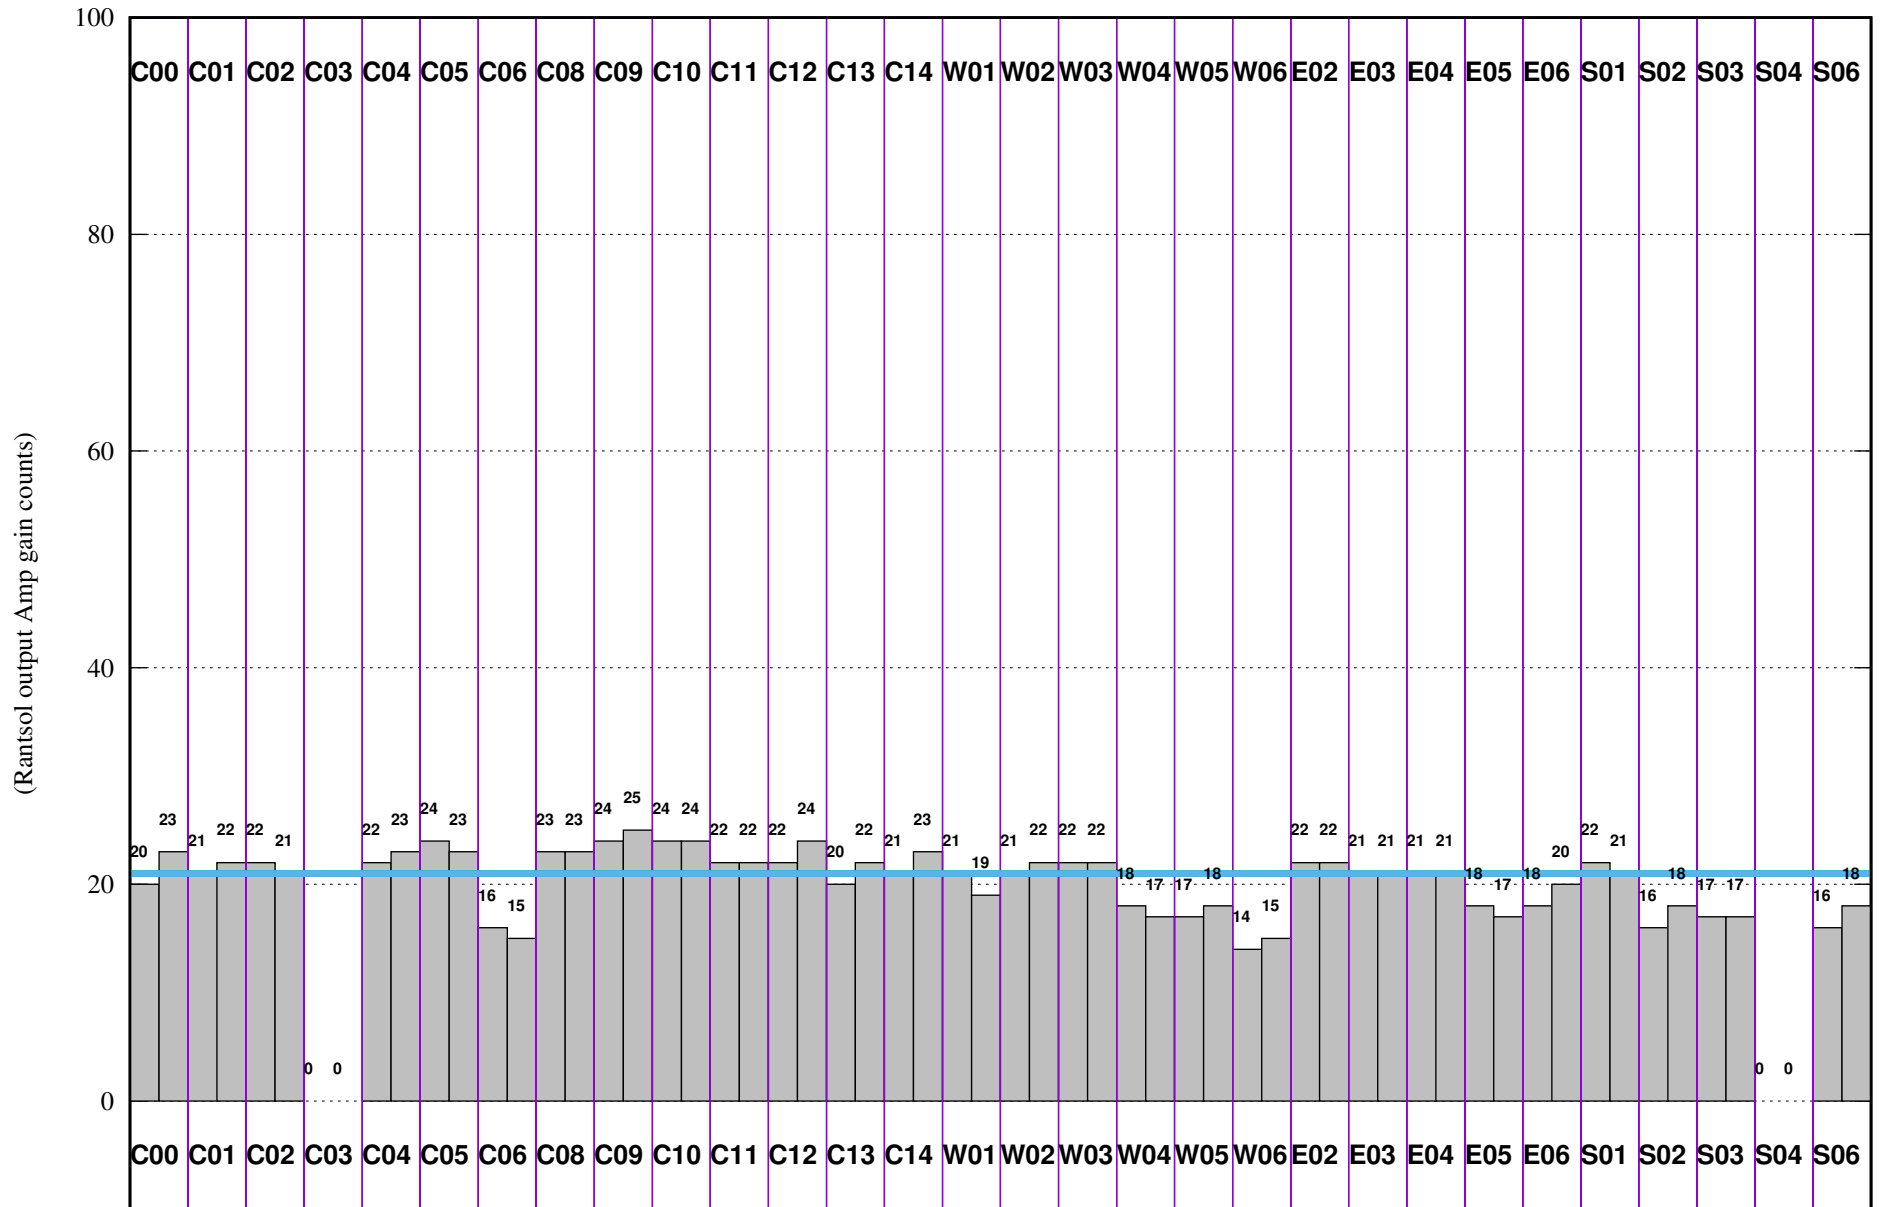

FRINGE STATUS (Rf:156.000,156.000 MHz., LO1:218.000,218.000 MHz., LO4/5:138.000,167.000 MHz.)

(File:/gsbifrddata/24jul/ddtc194_24jul2021_gsb.lta, scan:0, chan:150, Src:3C147, Date:24Jul2021 05:30:05)