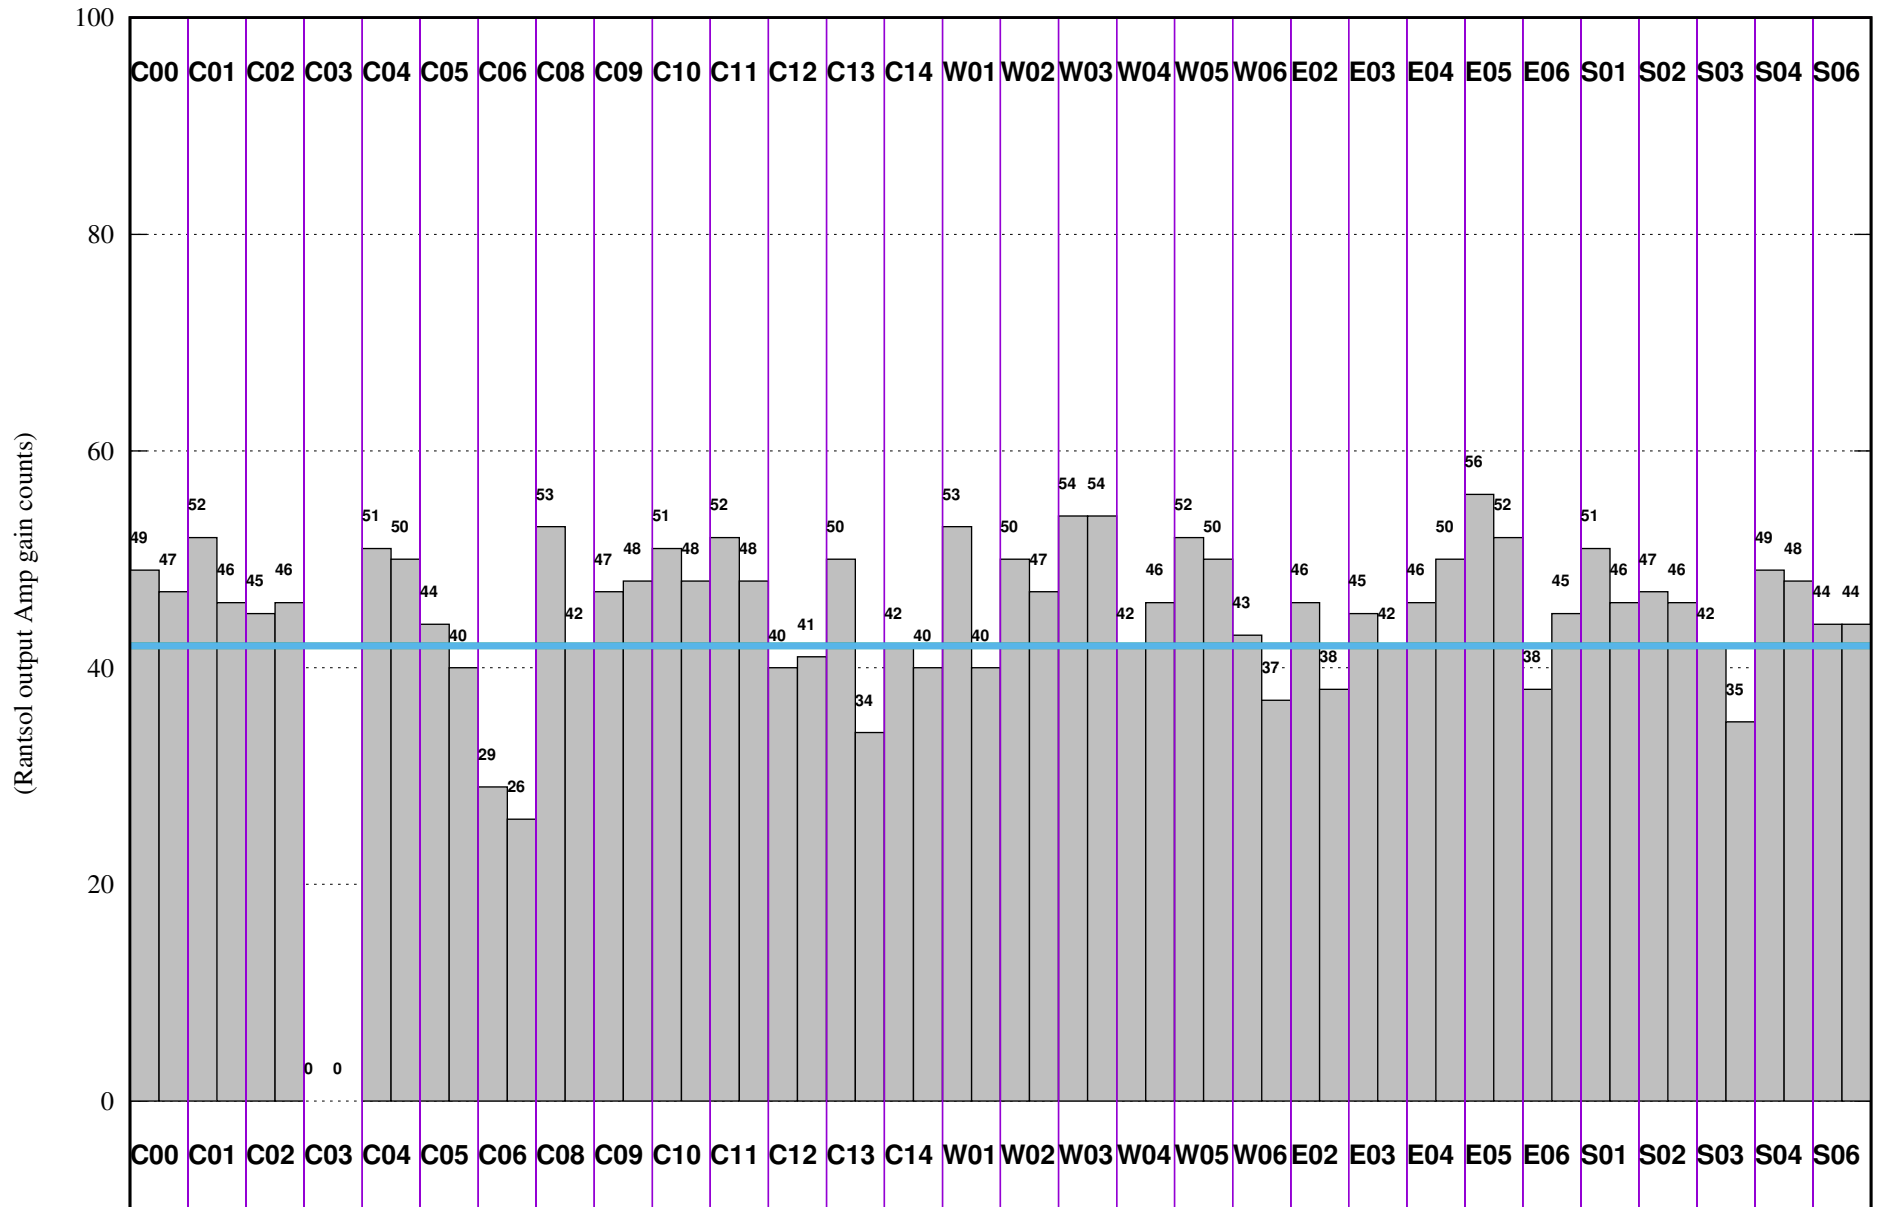

FRINGE STATUS (Rf:1409.000,1409.000 MHz., LO1:1460.000,1460.000 MHz., LO4/5:149.000,156.000 MHz.)

(File:/gsbifdata1/24jul/40_94_24jul2021_g.sb.lta, scan:0, chan:150, Src:3C286, Date:24Jul2021 18:20:30)