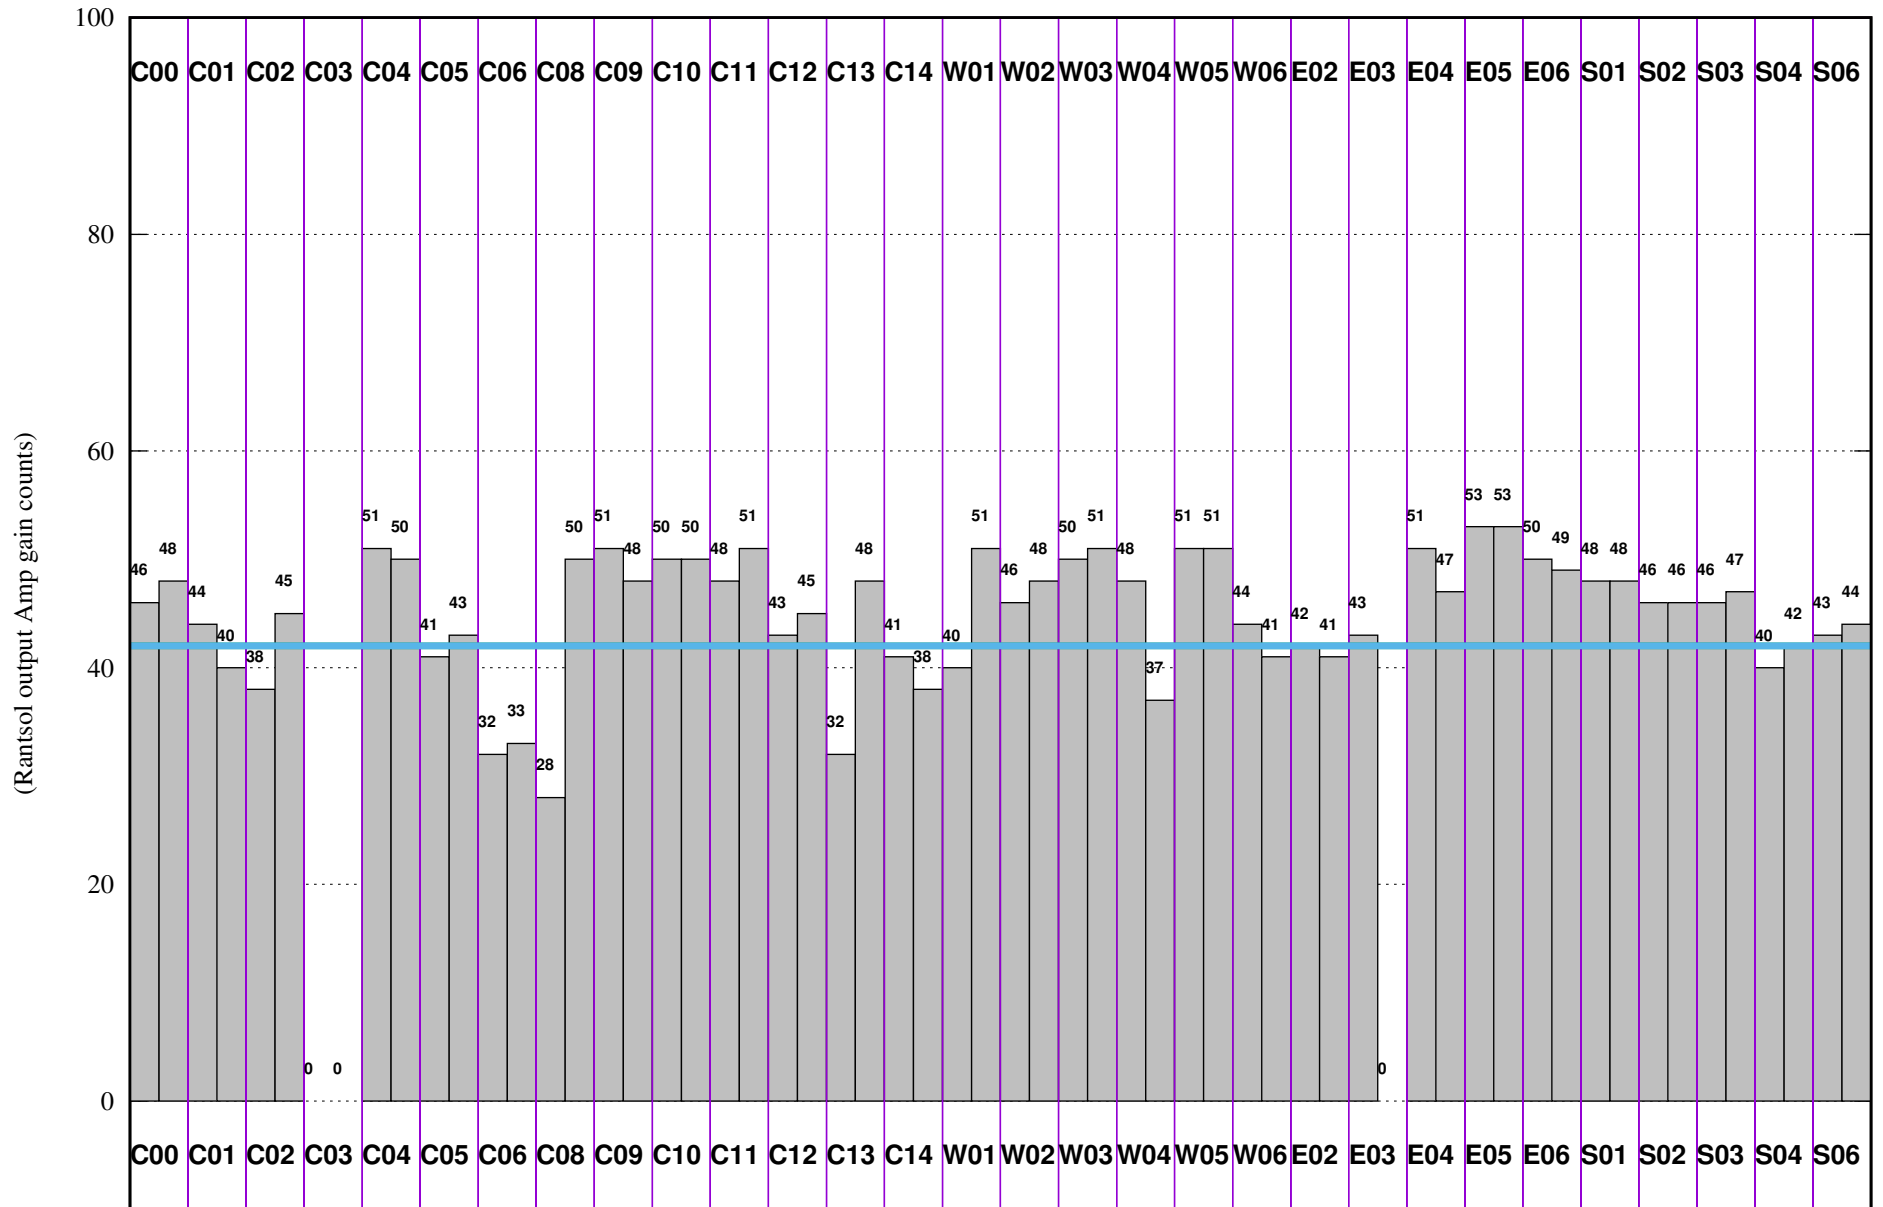

FRINGE STATUS (Rf:1371.000,1371.000 MHz., LO1:1320.000,1320.000 MHz., LO4/5:149.000,156.000 MHz.)

(File:/gsbifrddata1/24jun/tst_24jun2021_gsb.lta, scan:0, chan:150, Src:3C48, Date:24Jun2021 06:21:58)