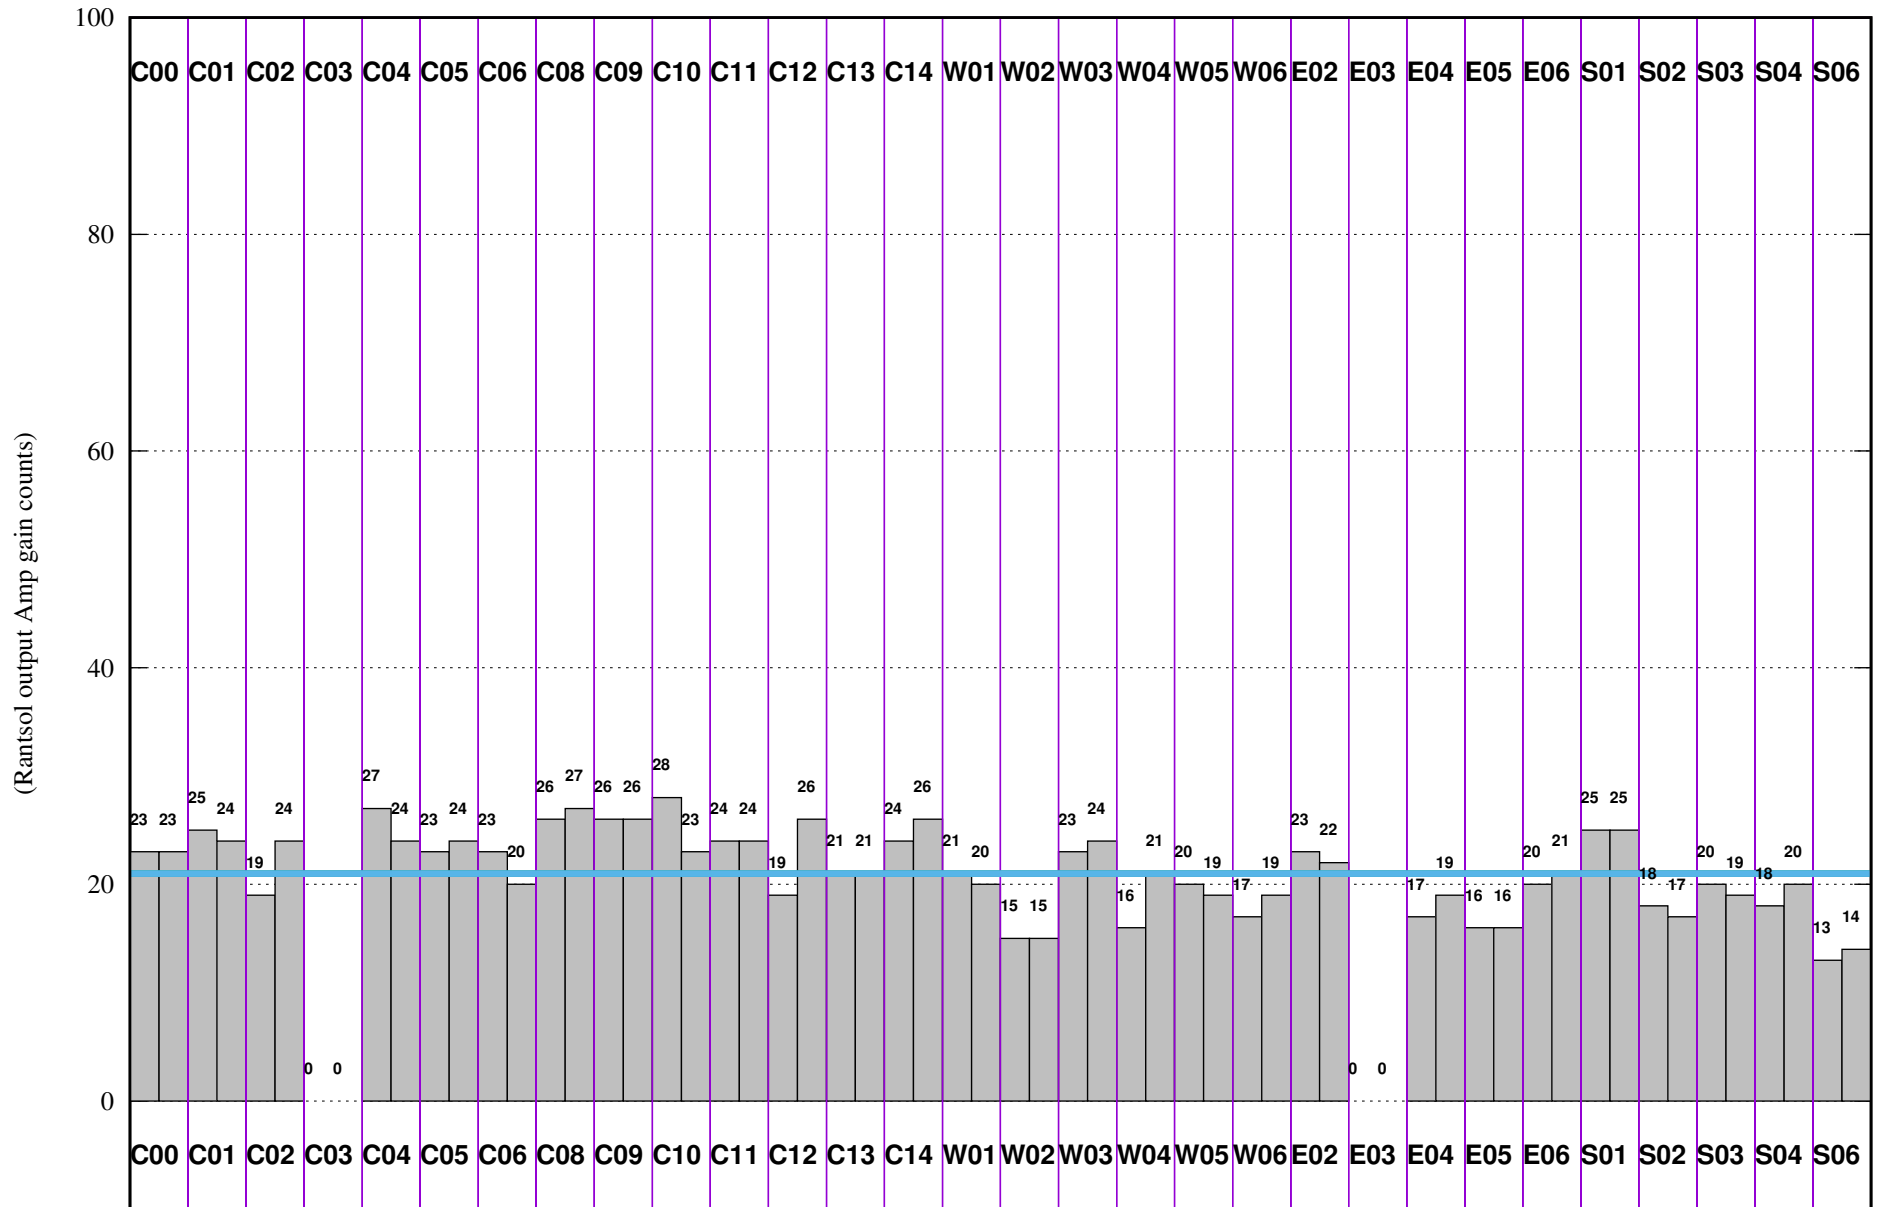

FRINGE STATUS (Rf:156.000,156.000 MHz., LO1:218.000,218.000 MHz., LO4/5:138.000,167.000 MHz.)

( File:/gsbifrd1/24jun/tst2385\_polis24jun2021\_g.sb.lta, scan:0, chan:150, Src:3C48, Date:24Jun2021 08:50:38)