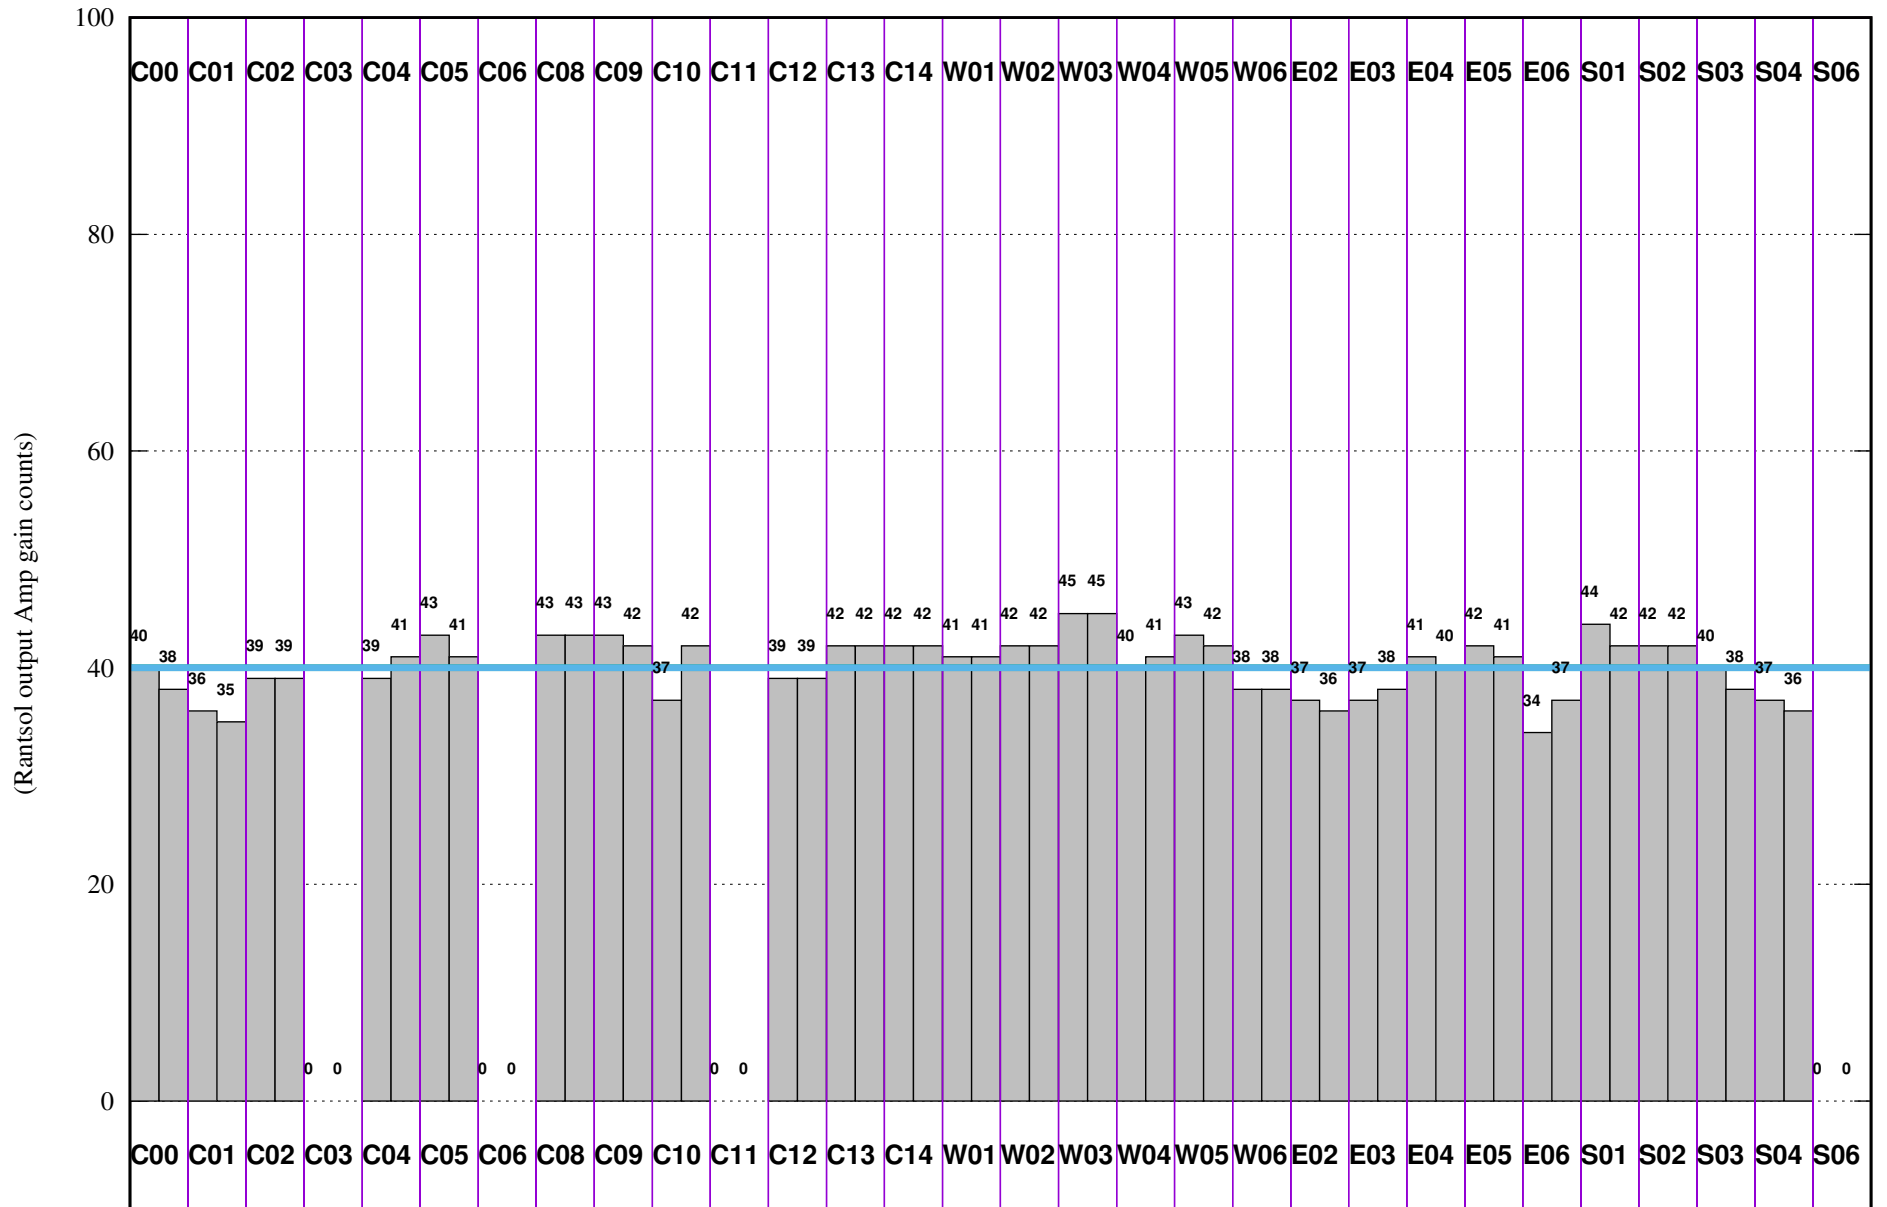

FRINGE STATUS (Rf:306.000,306.000 MHz., LO1:255.000,255.000 MHz., LO4/5:149.000,156.000 MHz.)

(File:/gsbifrddata/24may/40_35_24may2021_gsb.lta, scan:0, chan:150, Src:3C147, Date:24May2021 15:03:43)