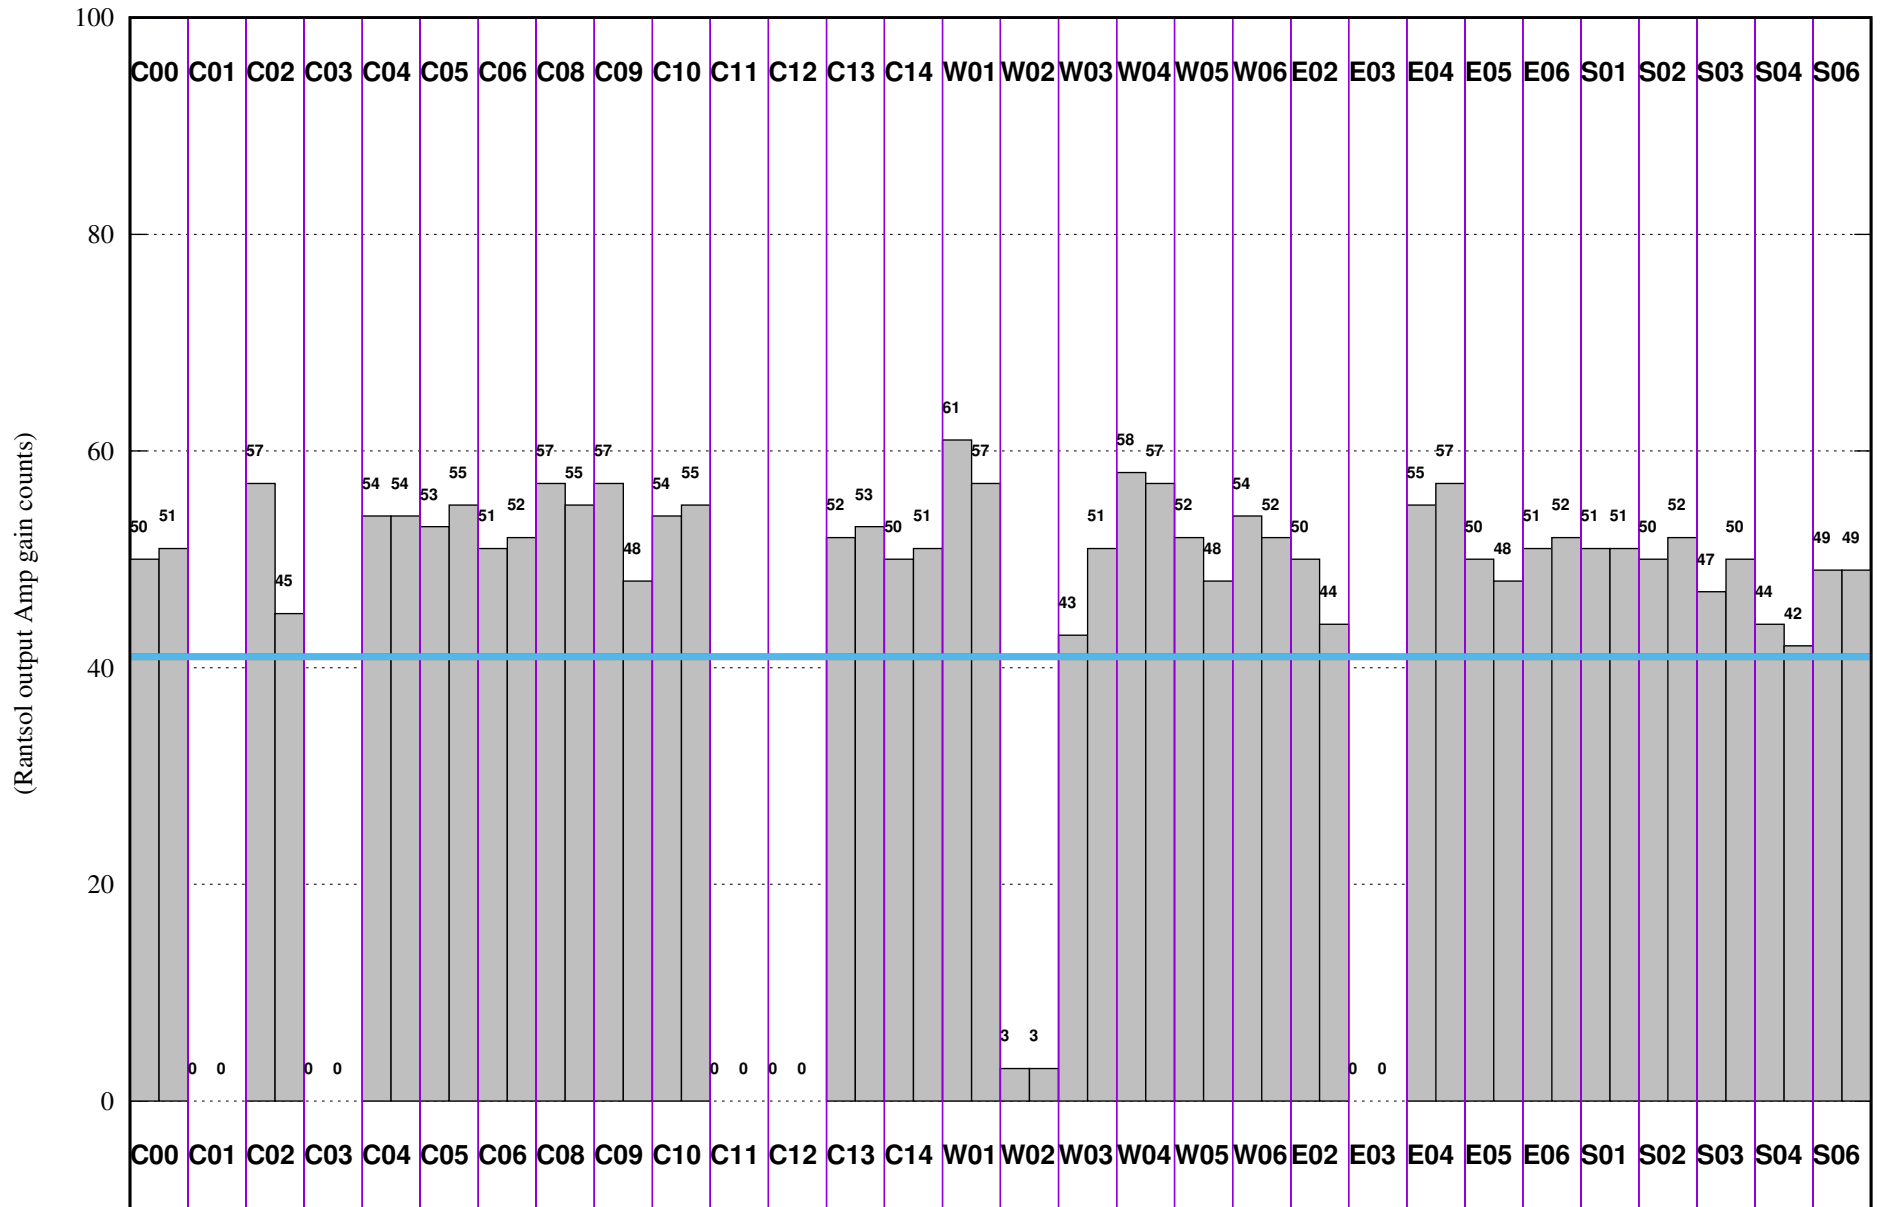

FRINGE STATUS (Rf:591.000,591.000 MHz., LO1:540.000,540.000 MHz., LO4/5:149.000,156.000 MHz.)

(File:/gsbifrddata1/25feb/tst2321_25feb2021_p_oliso_sb.lta, scan:0, chan:150, Src:3C286, Date:25Feb2021 07:39:33)