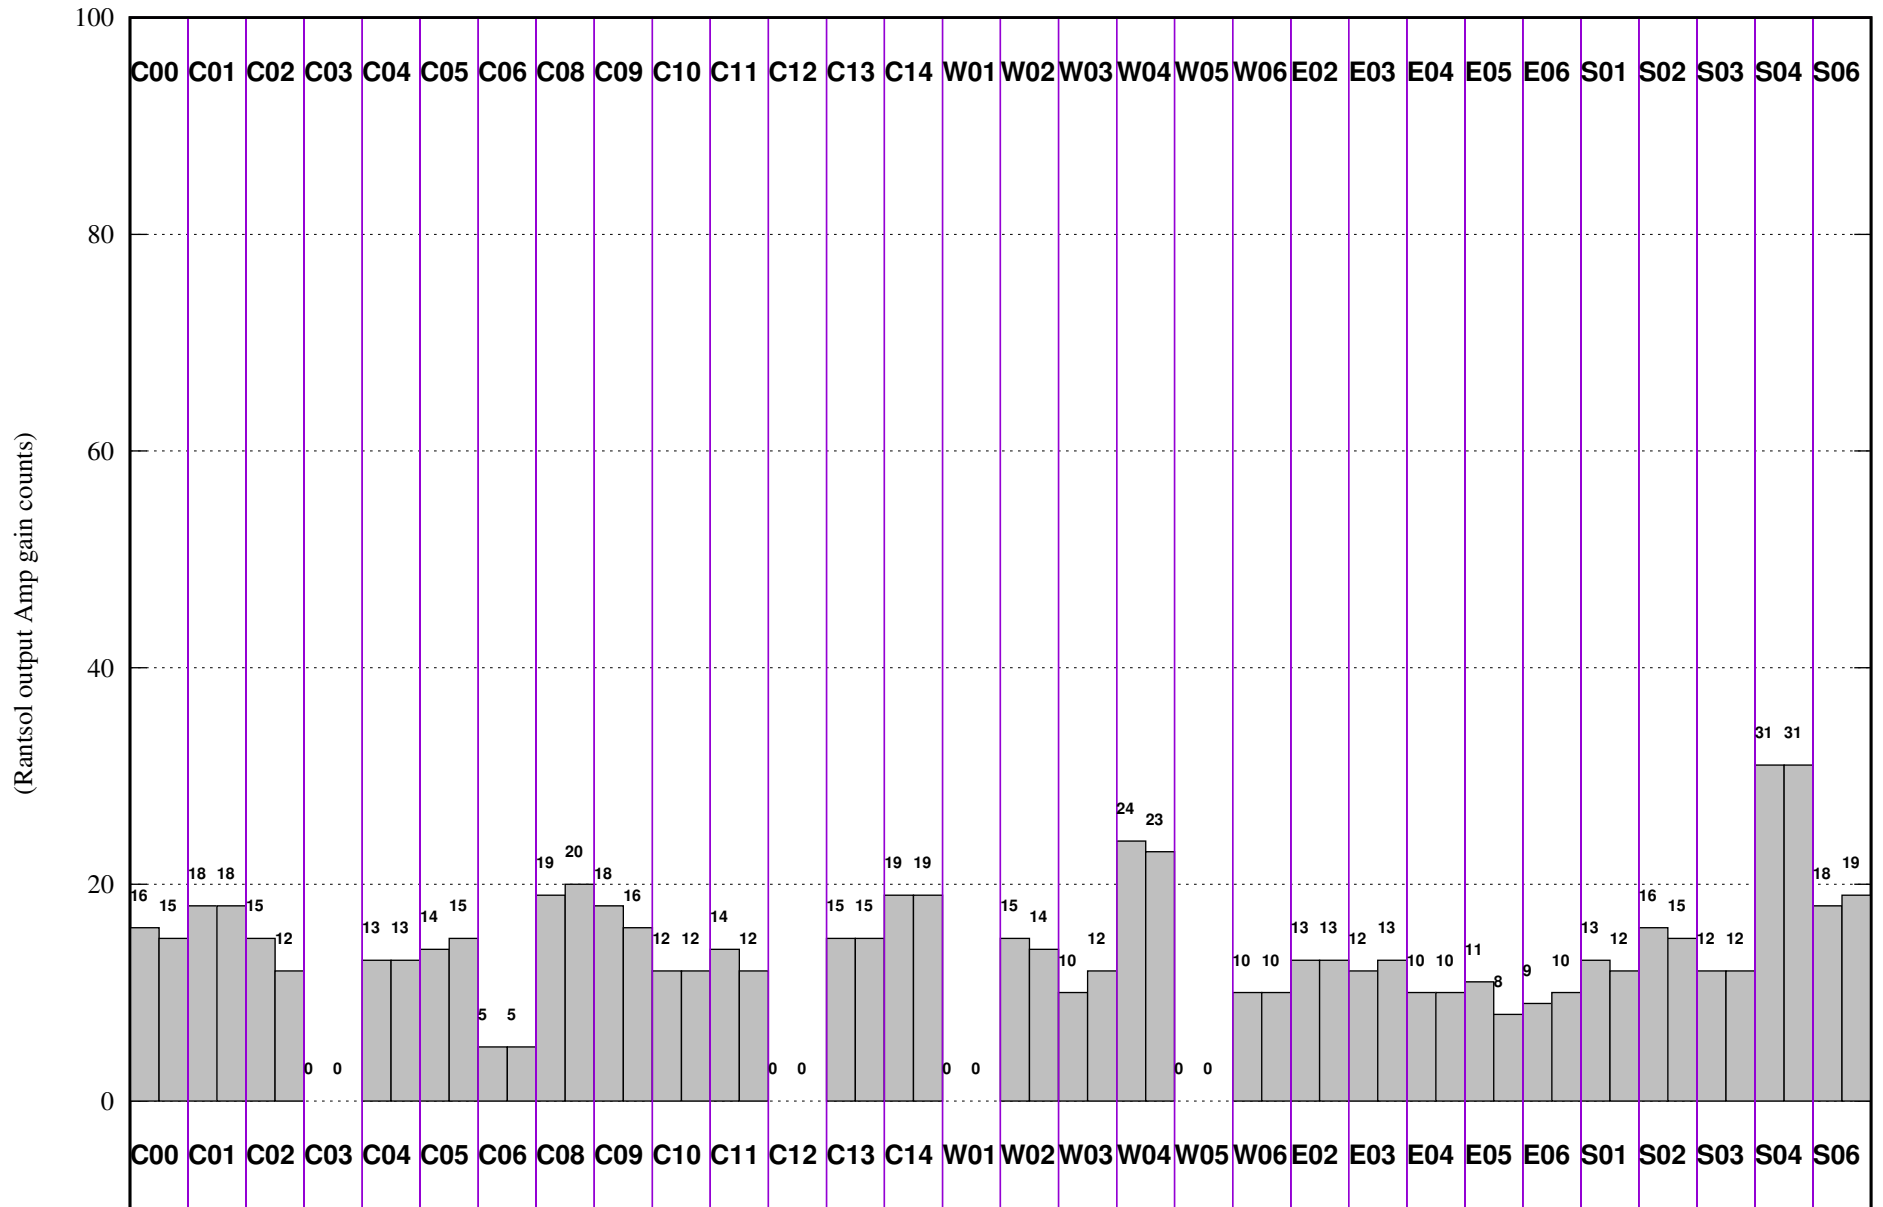

FRINGE STATUS (Rf:591.000,591.000 MHz., LO1:540.000,540.000 MHz., LO4/5:149.000,156.000 MHz.)

(File:/gsbifrddata1/25jul/pntg25jul2021_gwb.lta, scan:0, chan:150, Src:3C48E00, Date:25Jul2021 04:41:03)