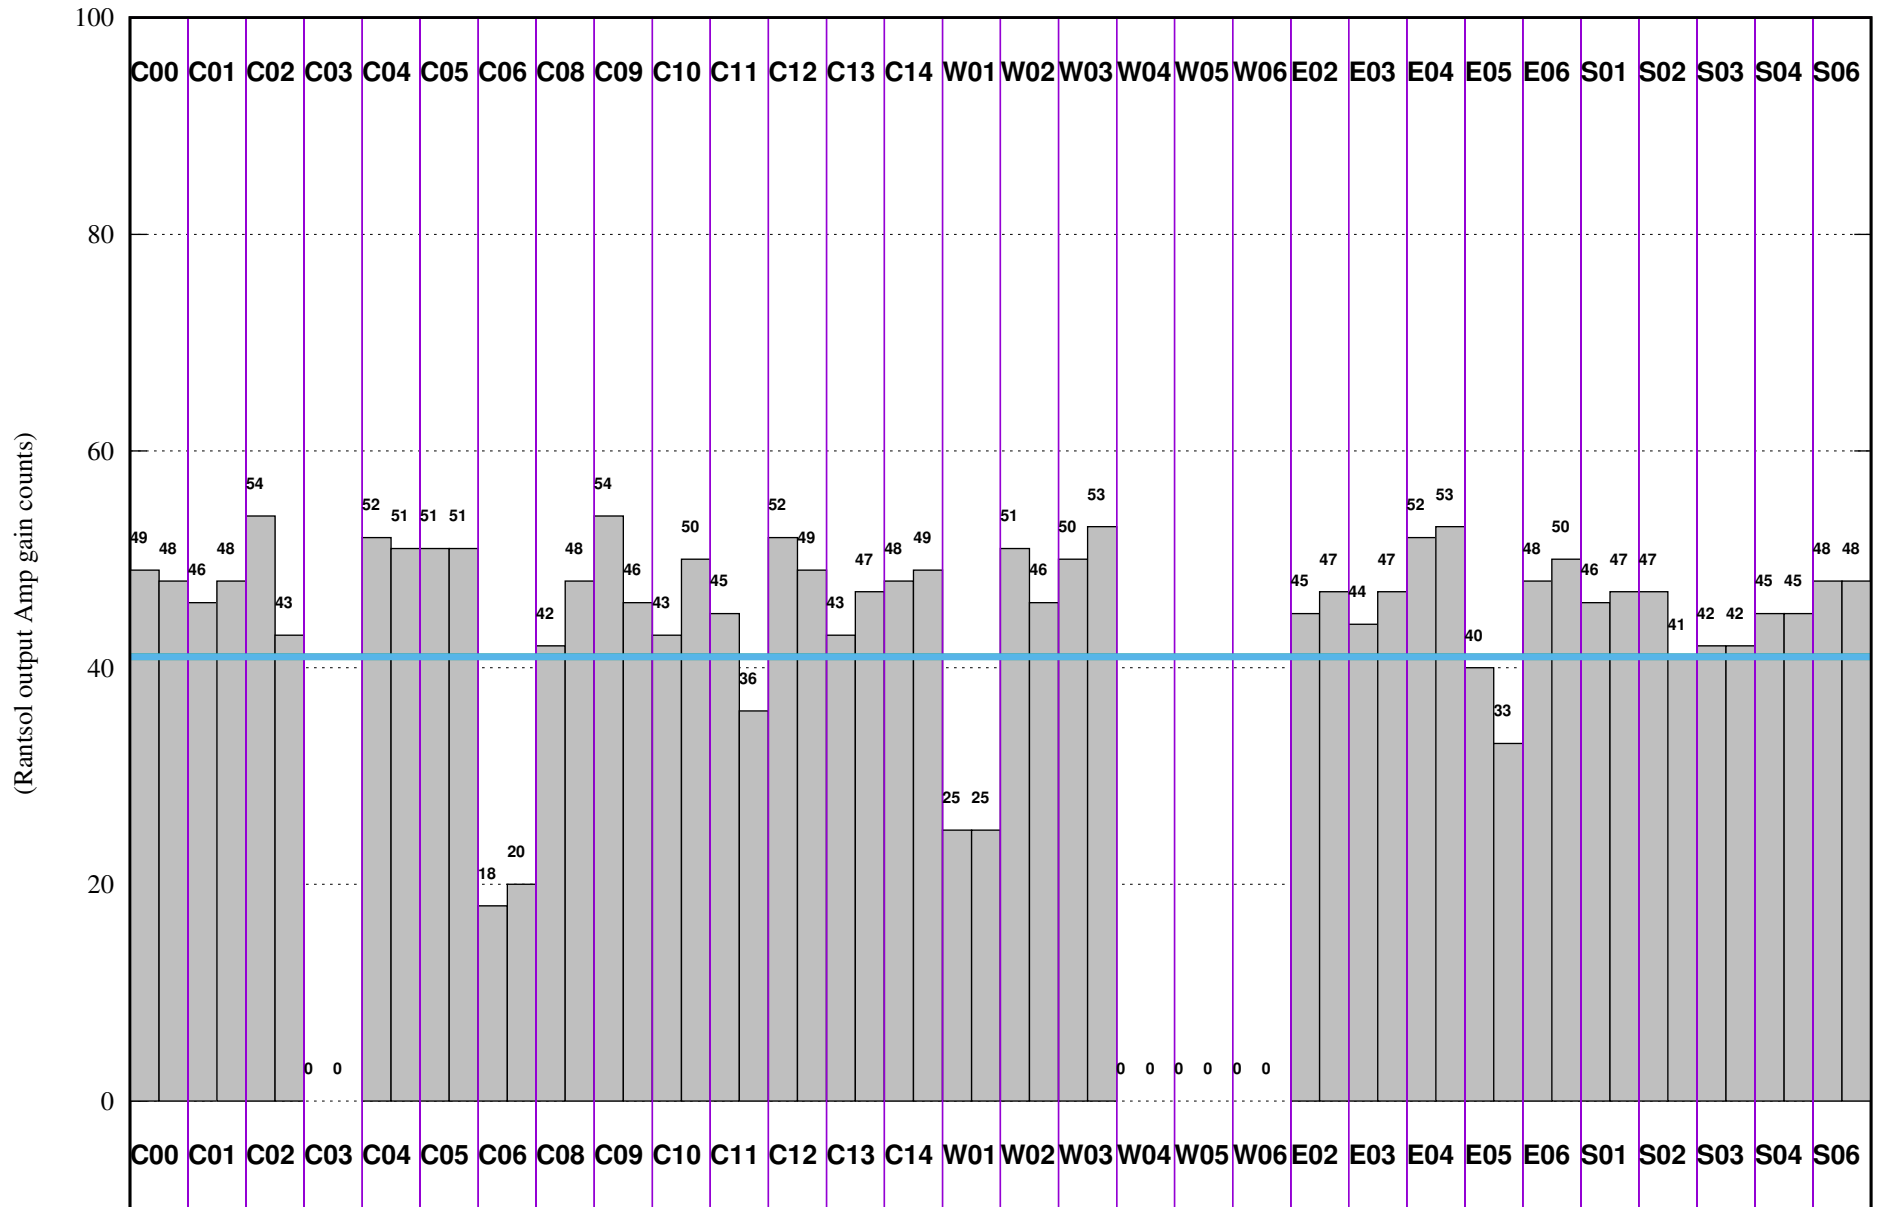

FRINGE STATUS (Rf:591.000,591.000 MHz., LO1:540.000,540.000 MHz., LO4/5:149.000,156.000 MHz.)

(File:/gsbifrddata1/25jul/40_27_25jul2021_gsb.lta, scan:0, chan:150, Src:3C147, Date:25Jul2021 12:22:55)