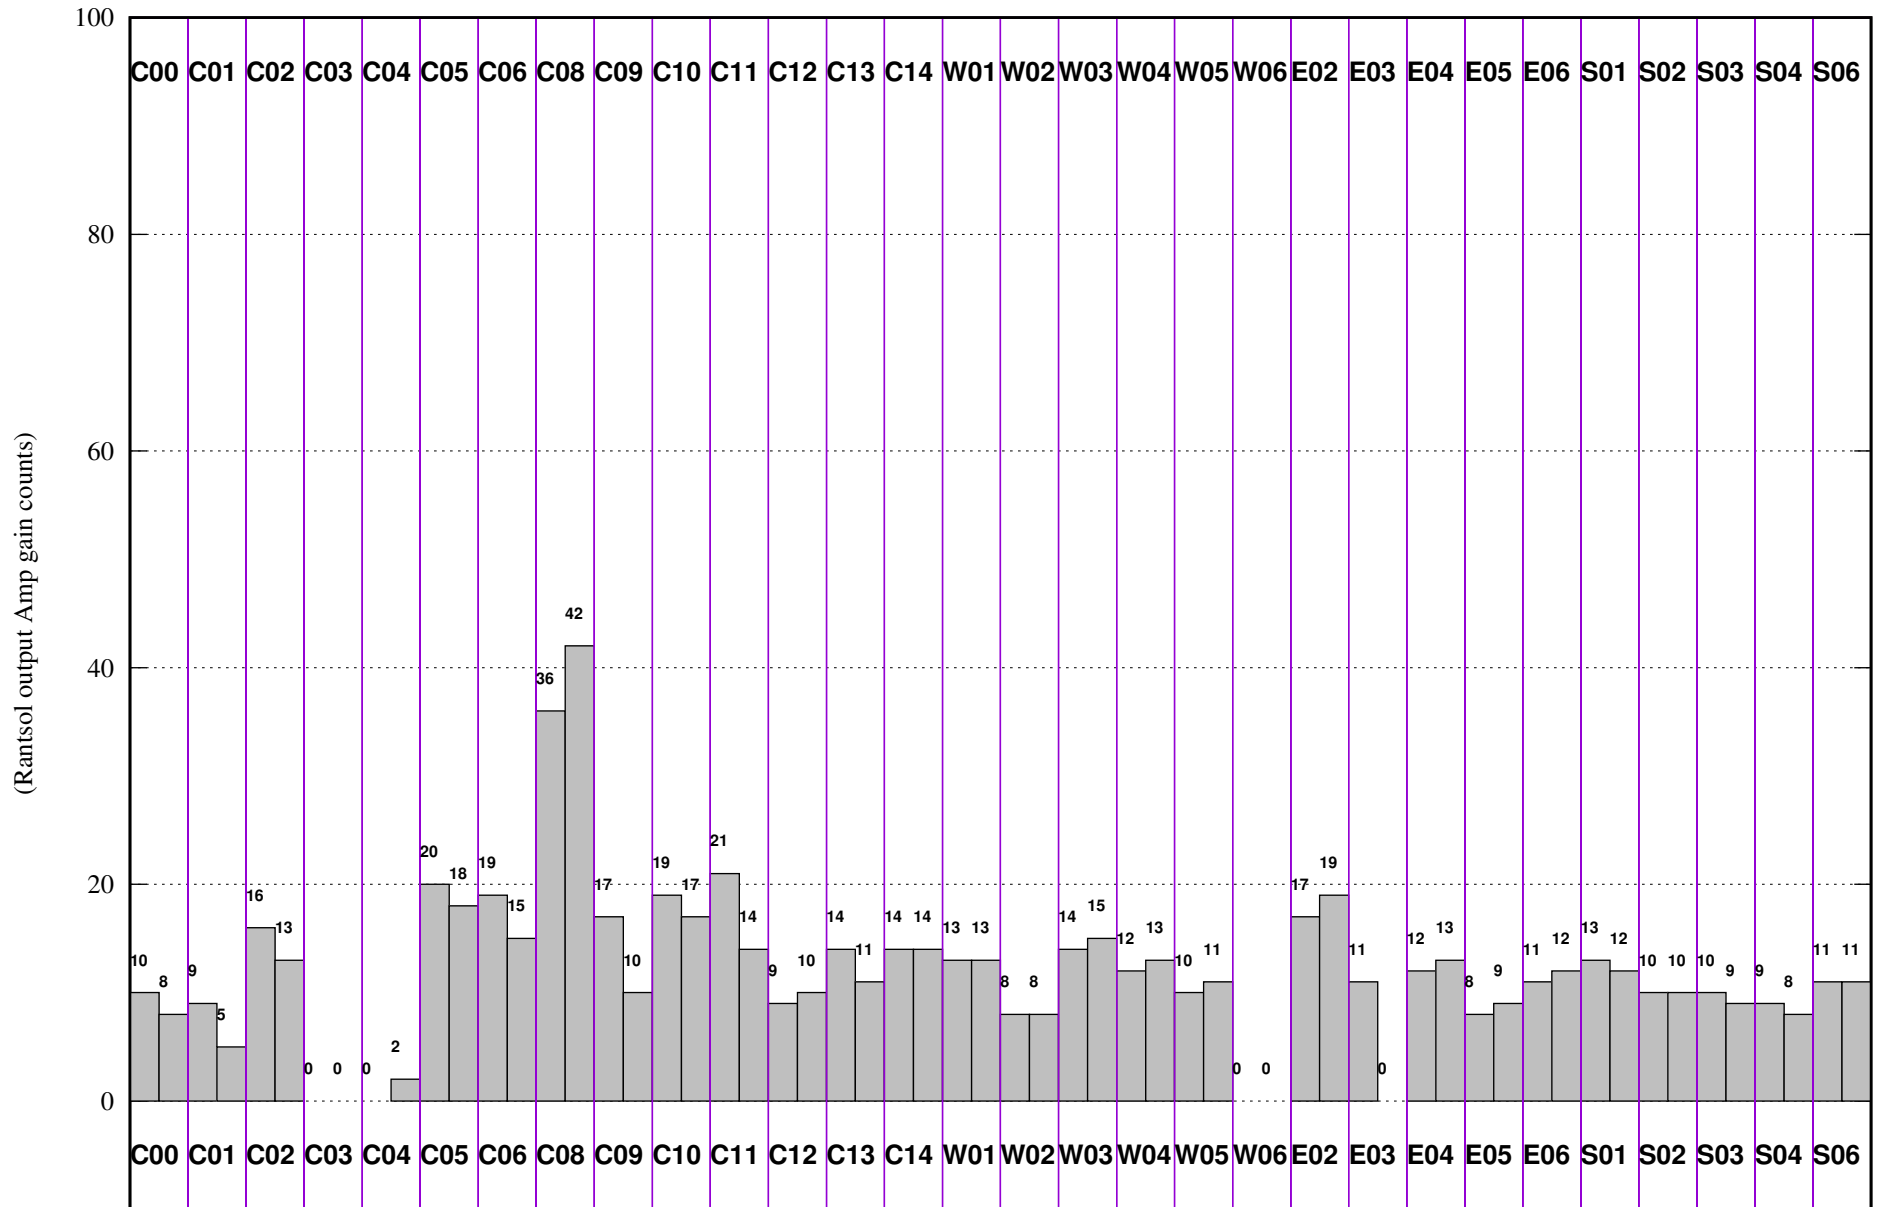

FRINGE STATUS (Rf:306.000,306.000 MHz., LO1:255.000,255.000 MHz., LO4/5:149.000,156.000 MHz.)

(File:/gsbifrddata/25jun/pntg_band3₂5jun2021_gsb.lta, scan:0, chan:150, Src:1459+716E0, Date:25Jun2021 00:29:14)