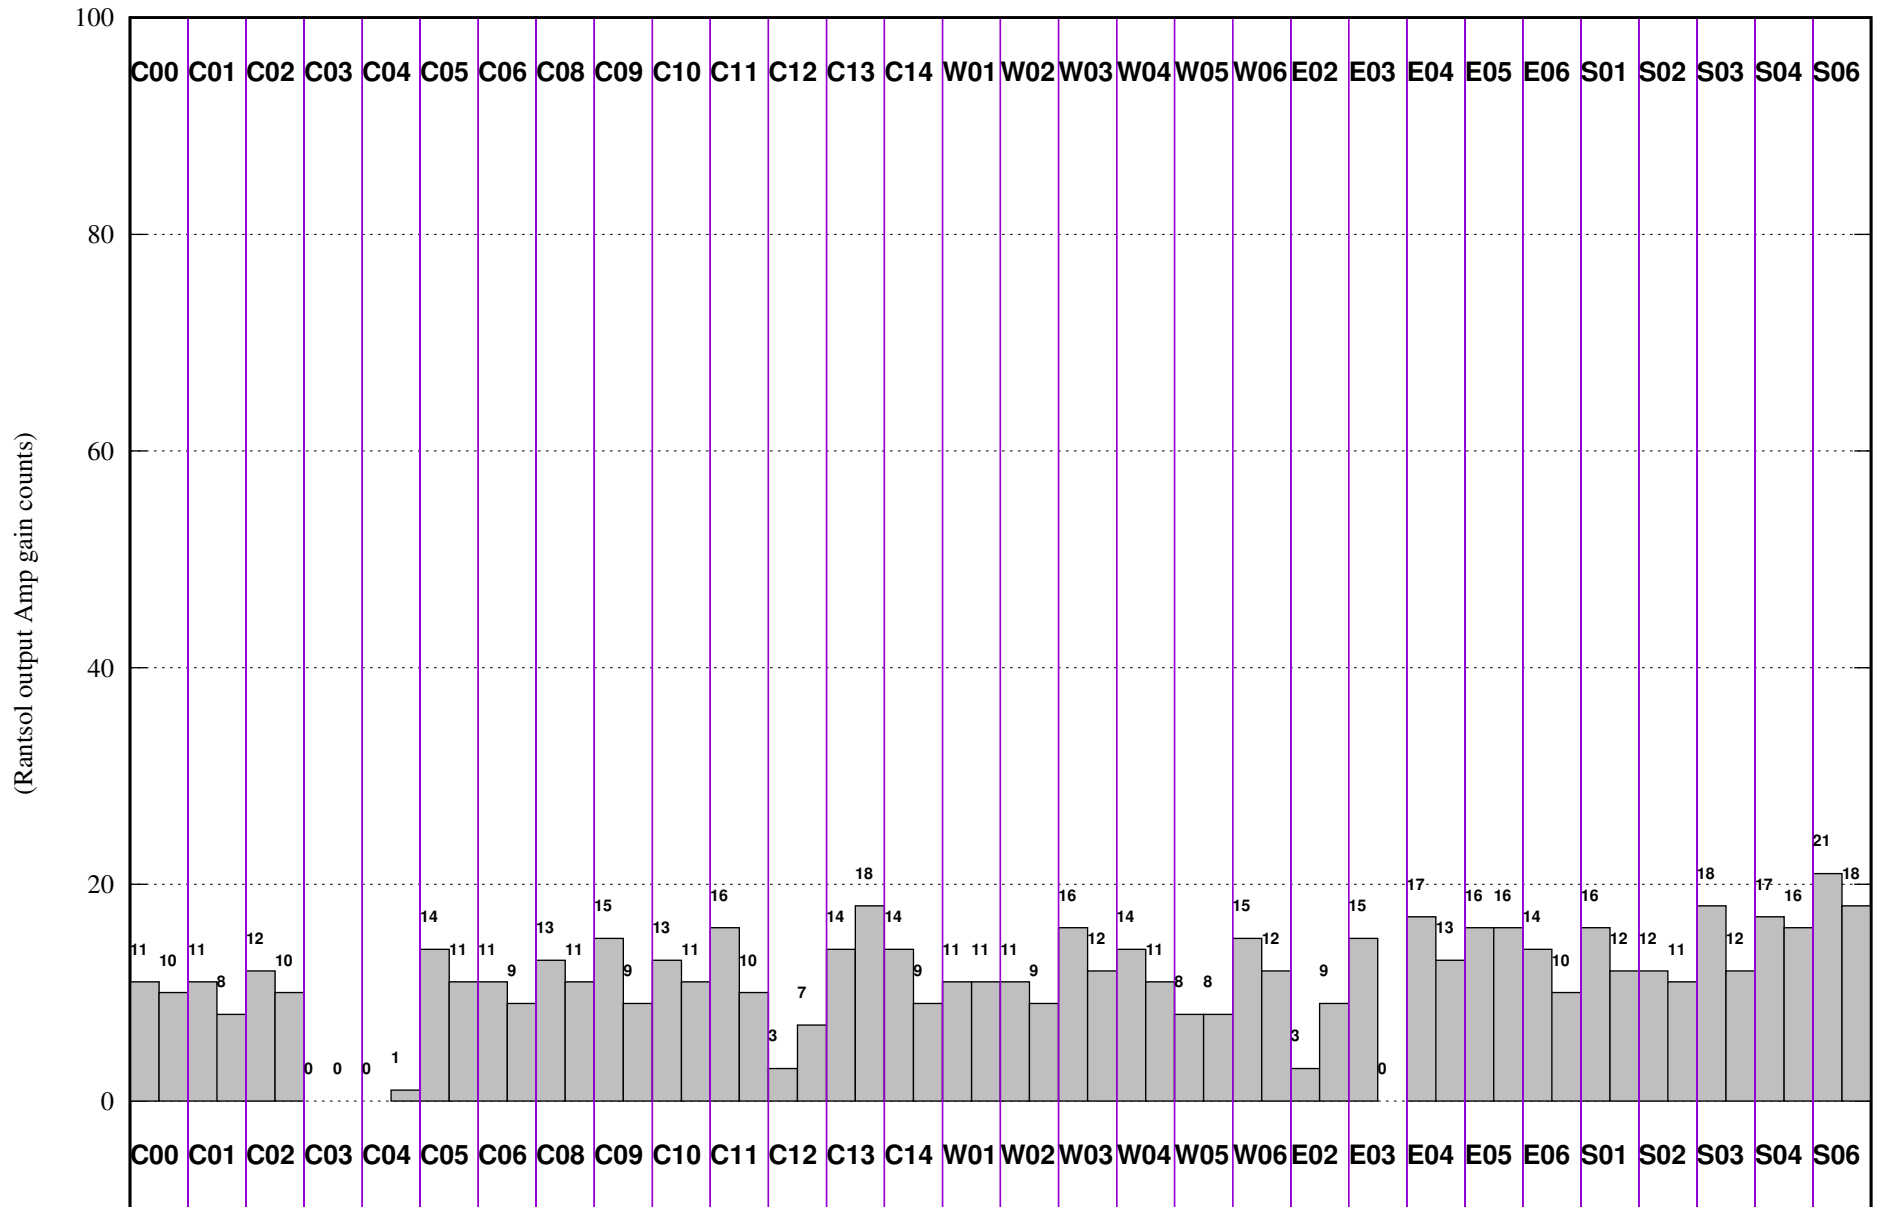

FRINGE STATUS (Rf:1371.000,1371.000 MHz., LO1:1320.000,1320.000 MHz., LO4/5:149.000,156.000 MHz.)

(File:/gsbifrddata/25jun/pntg_band5₂5jun2021_gsb.lta, scan:0, chan:150, Src:3C147E0, Date:25Jun2021 06:43:31)