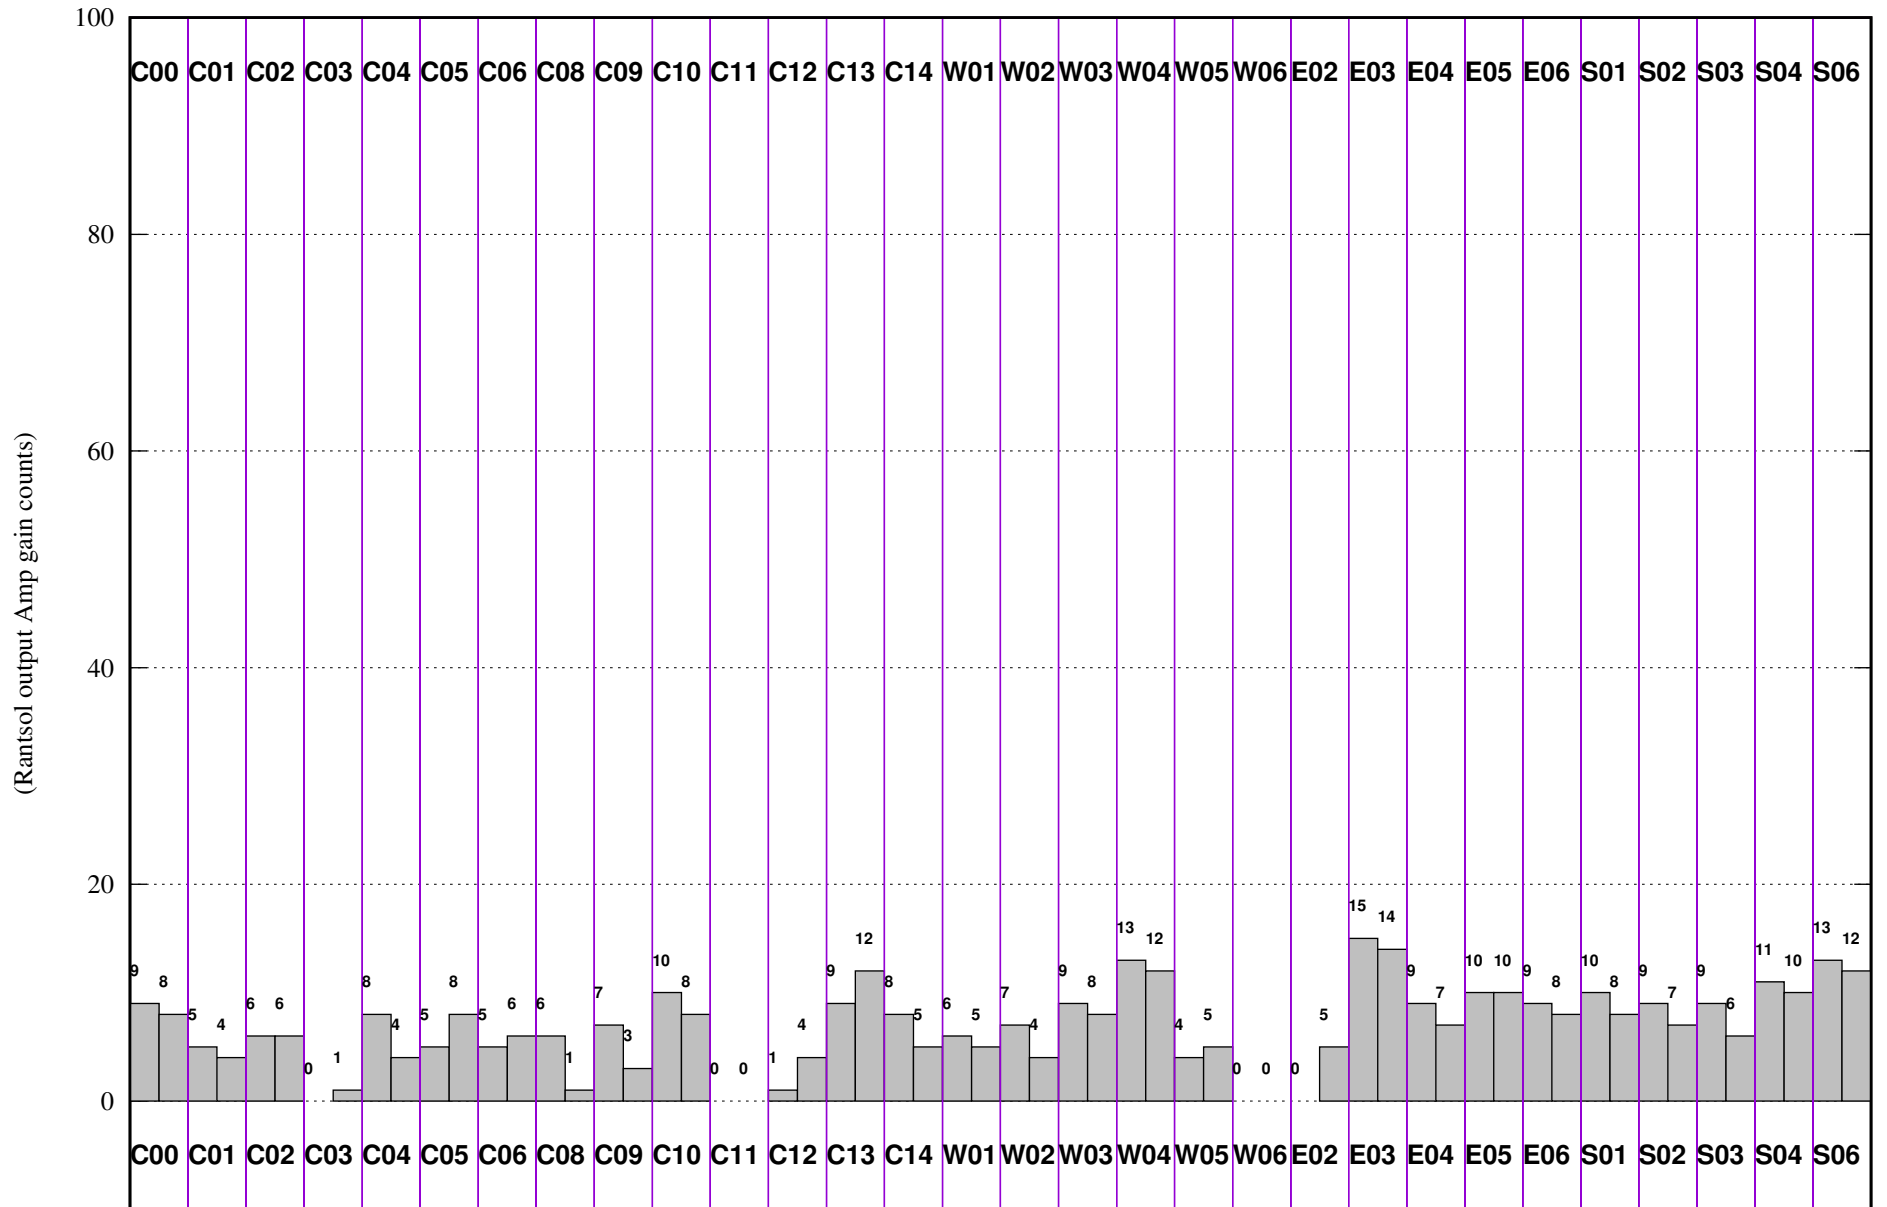

FRINGE STATUS (Rf:1371.000,1371.000 MHz., LO1:1320.000,1320.000 MHz., LO4/5:149.000,156.000 MHz.)

(File:/gsbifrddata1/25mar/pntg₂5mar2021_band5_gsb.lta, scan:0, chan:150, Src:3C286E0, Date:25Mar2021 05:15:35)