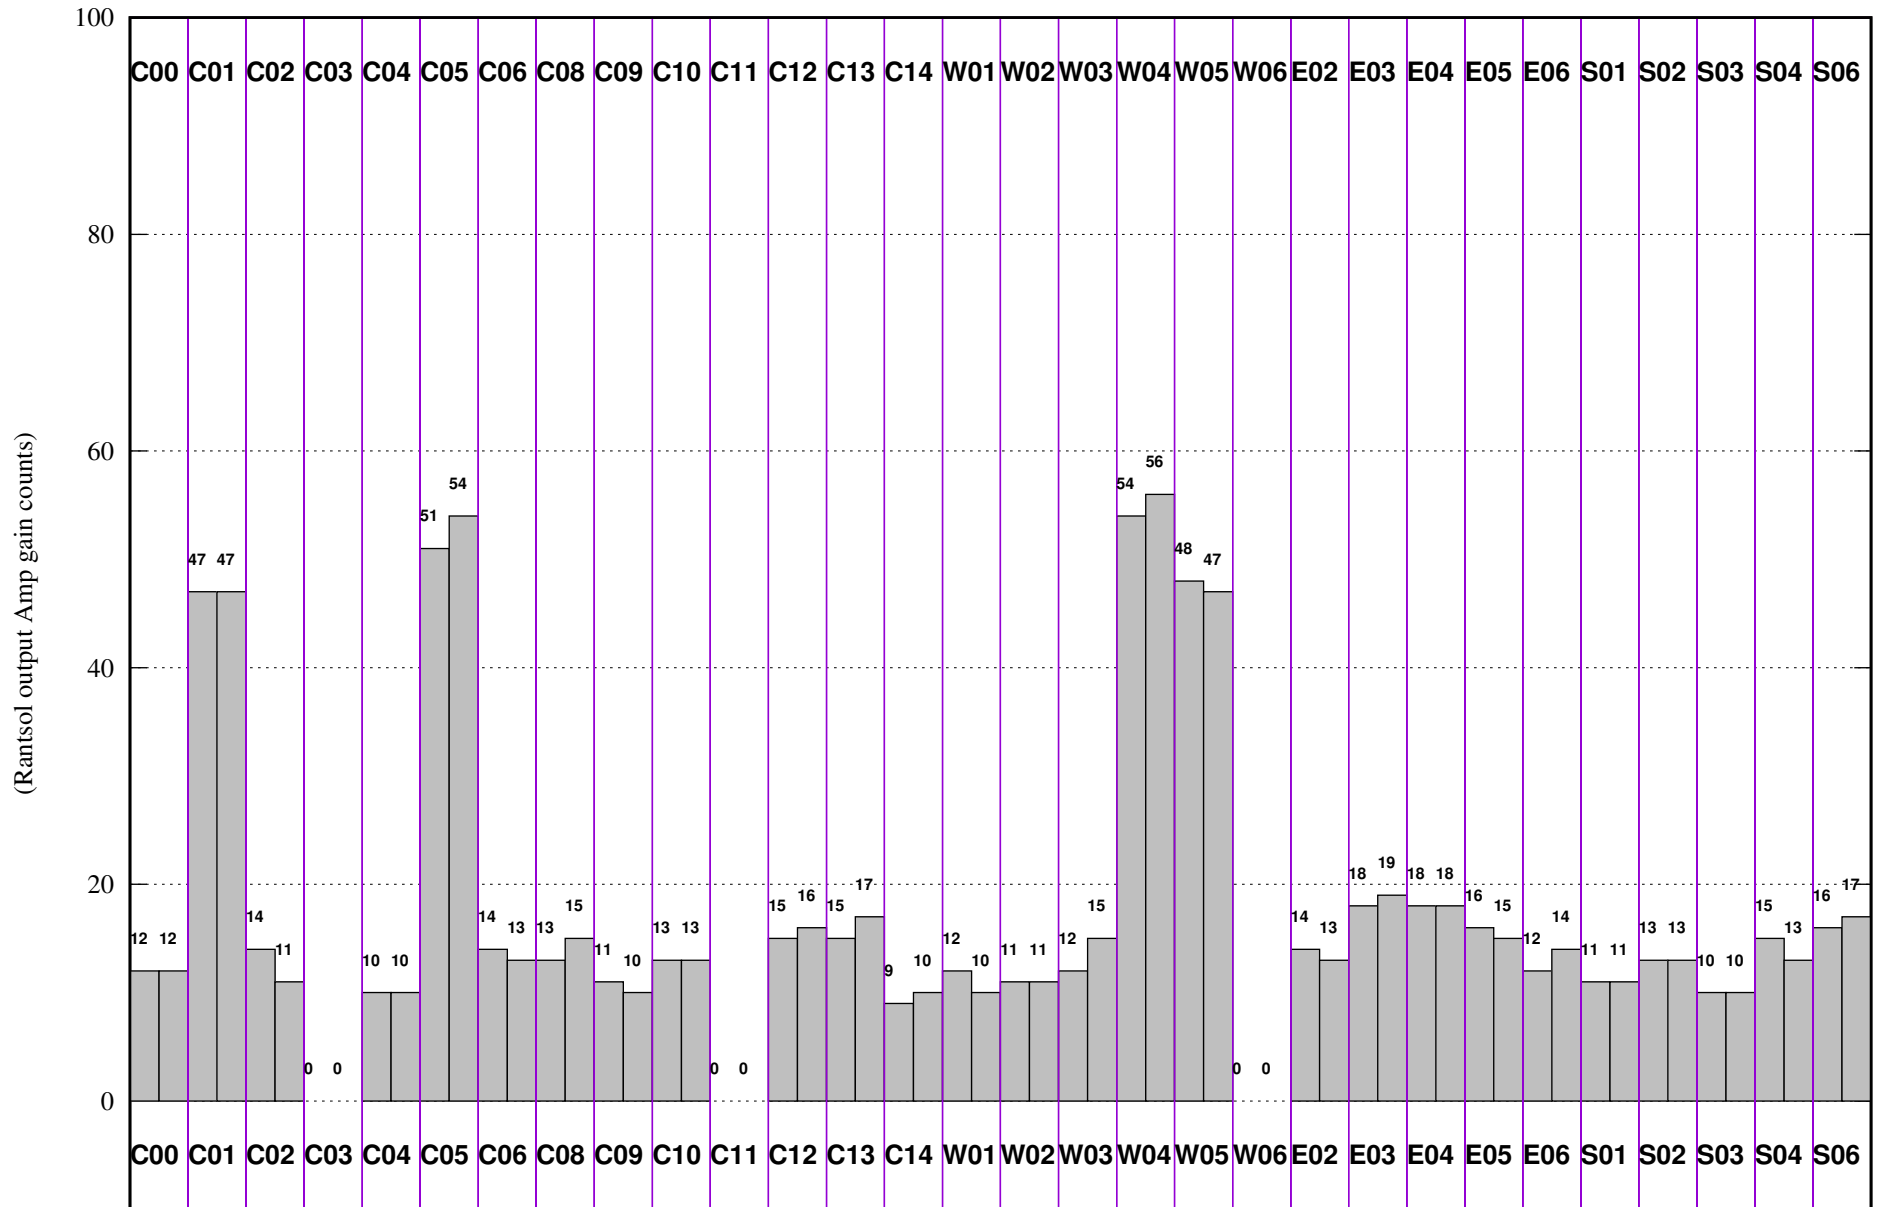

FRINGE STATUS (Rf:591.000,591.000 MHz., LO1:540.000,540.000 MHz., LO4/5:149.000,156.000 MHz.)

(File:/gsbifrddata1/25mar/pntg₂5mar2021_band4_gsb.lta, scan:0, chan:150, Src:3C286E0, Date:25Mar2021 06:17:42)