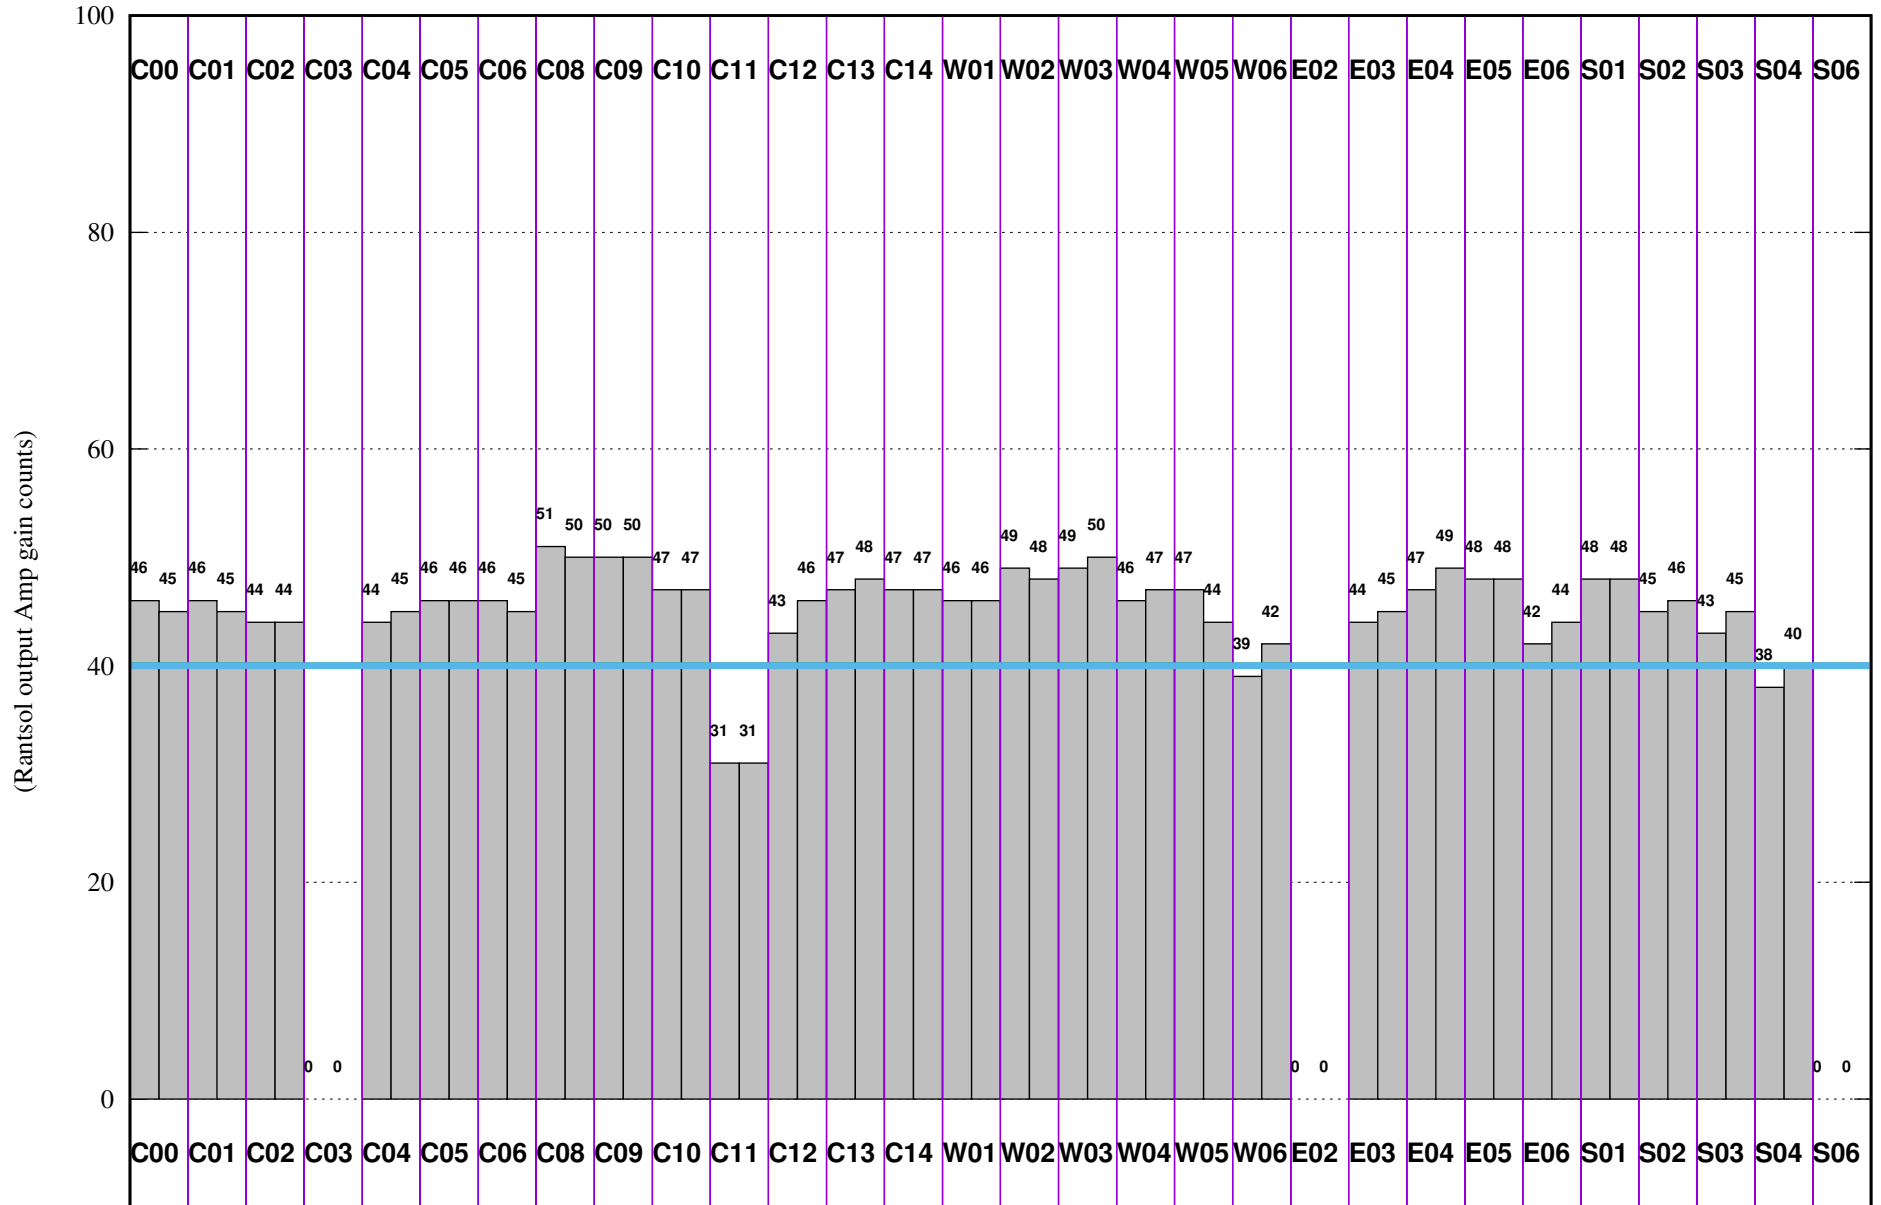

FRINGE STATUS (Rf:306.000,306.000 MHz., LO1:255.000,255.000 MHz., LO4/5:149.000,156.000 MHz.)

(File:/gsbifrddata1/25may/40_28_25may2021_gsb.lta, scan:0, chan:100, Src:3C286, Date:25May2021 17:04:43)